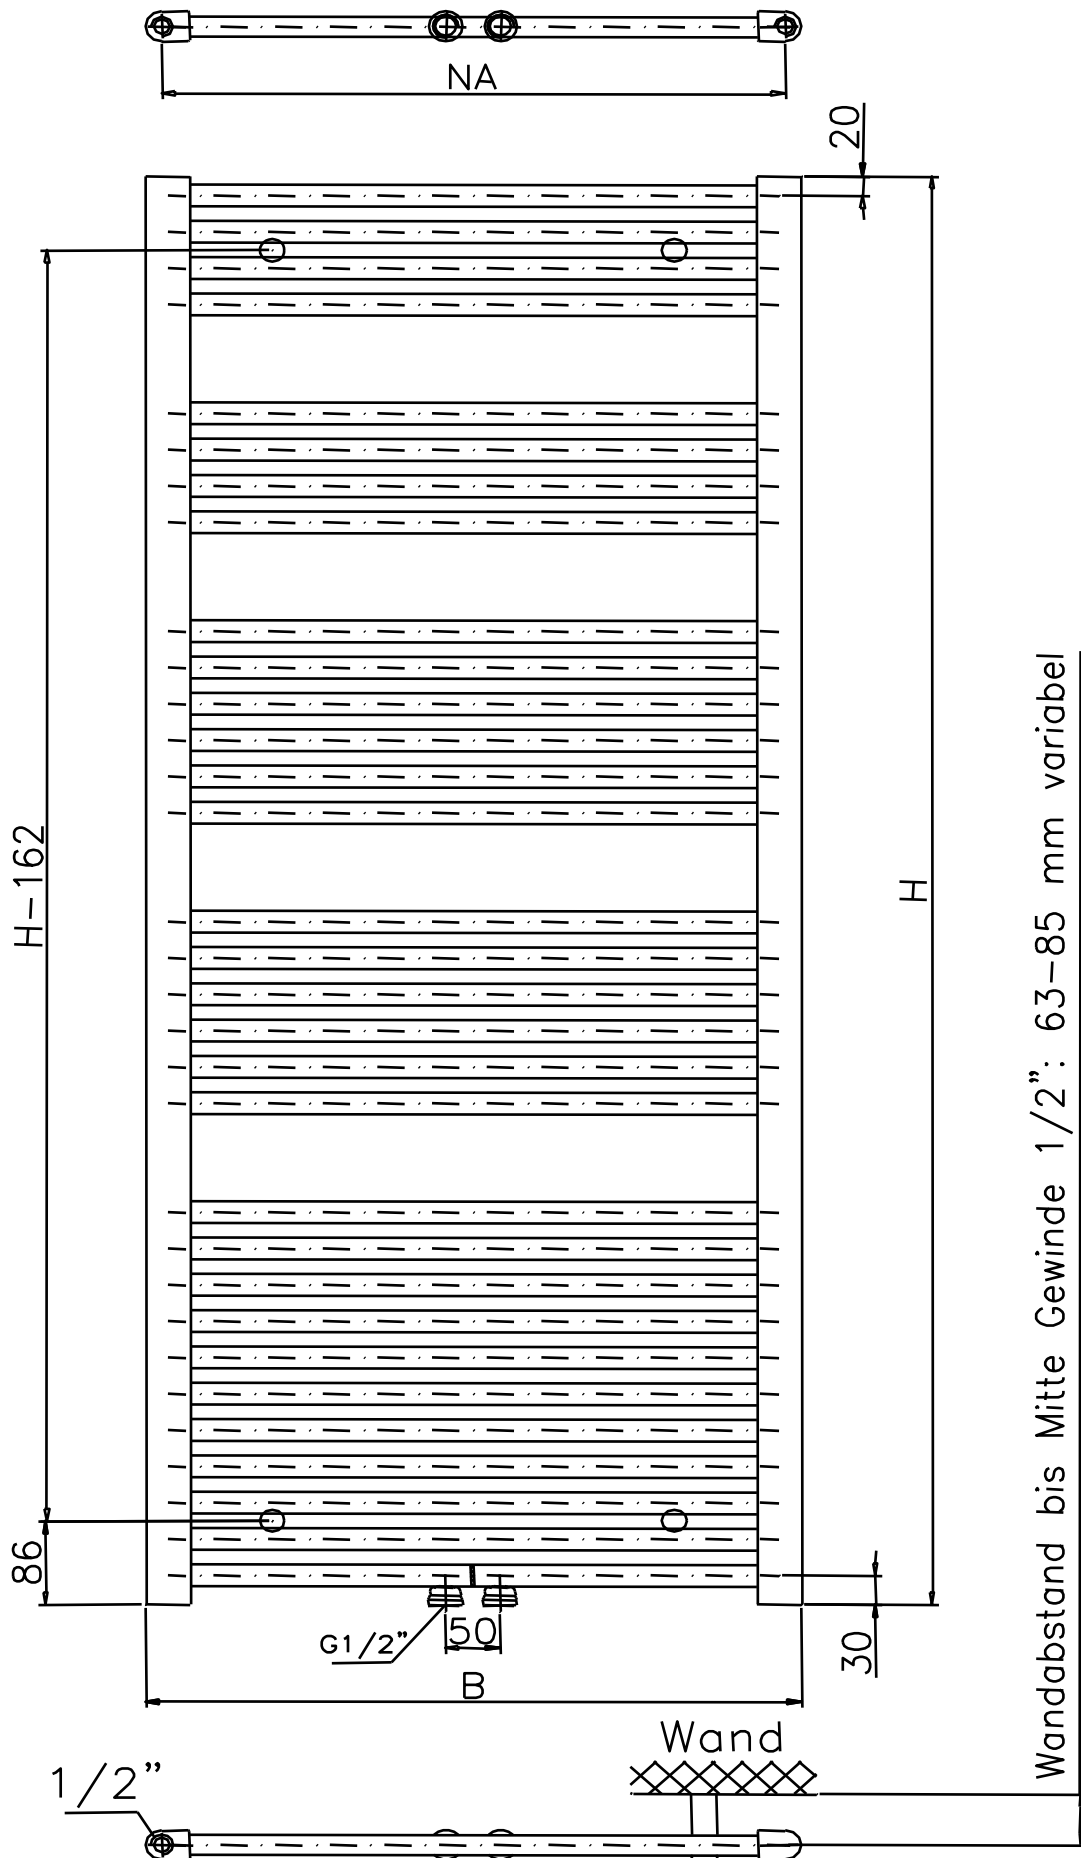

# Eco-Plus mit Mittenanschluss

Wandabstand bis Mitte Gewinde  $1/2$ " : 63-85 mm variabel

Haben Sie Fragen oder Anregungen?  
Kontaktieren Sie uns gerne!

**Wir sind telefonisch für Sie da:**

Montag bis Freitag:                      09:30 bis 18:00 Uhr