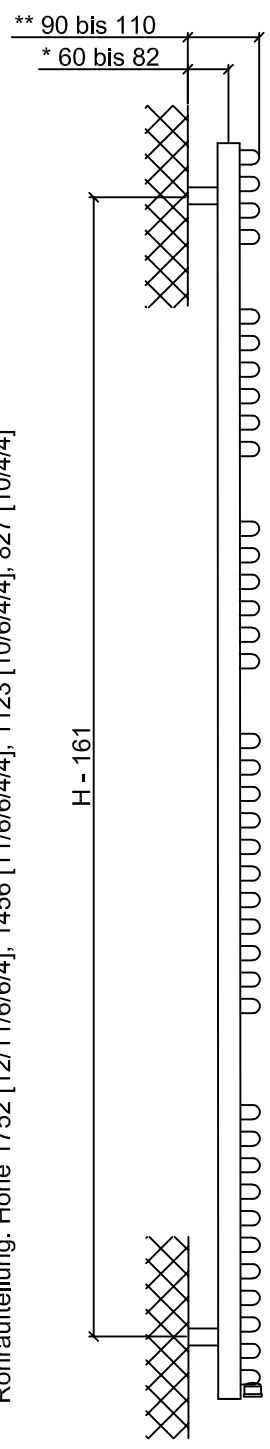

Wandabstand bis Mitte Gewinde  $\frac{1}{2}$ " : 60 - 82 mm variabel  
 Nabenabstand : Baubreite - 30 mm (50 mm Mittenanschluss)

Rohraufteilung: Höhe 1752 [12/11/6/6/4]; 1456 [11/6/6/4/4]; 1123 [10/6/4/4]; 827 [10/4/4]