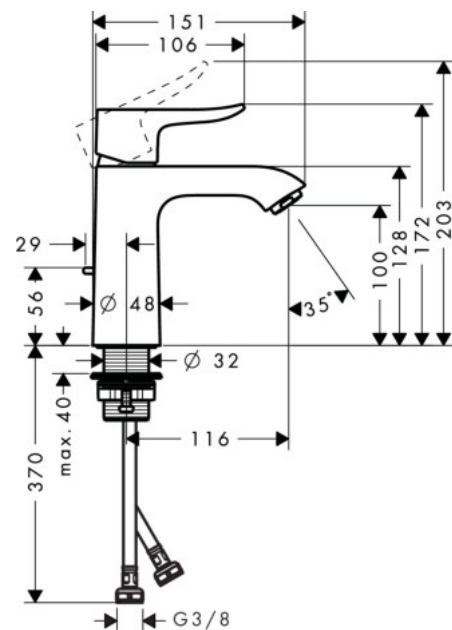

Maßzeichnung