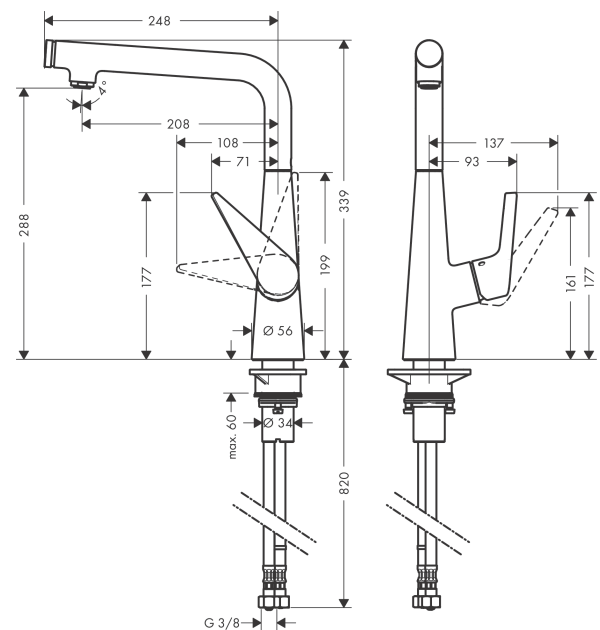

Talis Select M51

Einhebel-Küchenmischer 300, 1jet

Oberflächen: **Chrom** Artikelnummer: **72820000**

Beschreibung

Merkmale

- ComfortZone 300
- Schwenkbereich einstellbar in 3 Stufen auf 110°, 150° oder 360°
- Normalstrahl
- Select-Knopf zum komfortablen An- und Abstellen des Wasserstrahls
- Anschlussgröße: DN15
- Durchflussmenge 8 l/min
- Keramikmischsystem
- Anschlussart: G 3/8 Anschlussschläuche
- Rückflussverhinderer integriert
- für Durchlauferhitzer geeignet
- P-IX 28884/IA

Technologie

Designpreise

Produktabbildung

Maßzeichnung

Durchflussdiagramm

Haben Sie Fragen oder Anregungen?
Kontaktieren Sie uns gerne!

Wir sind telefonisch für Sie da:

Montag bis Freitag: 09:30 bis 18:00 Uhr