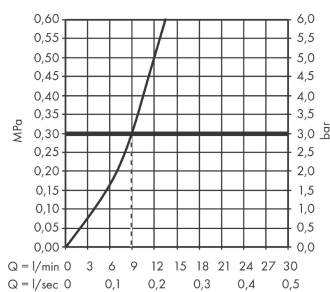

Technologie

Designpreise

Produktabbildung

Maßzeichnung

Durchflussdiagramm

Haben Sie Fragen oder Anregungen?
Kontaktieren Sie uns gerne!

Wir sind telefonisch für Sie da:

Montag bis Freitag: 09:30 bis 18:00 Uhr