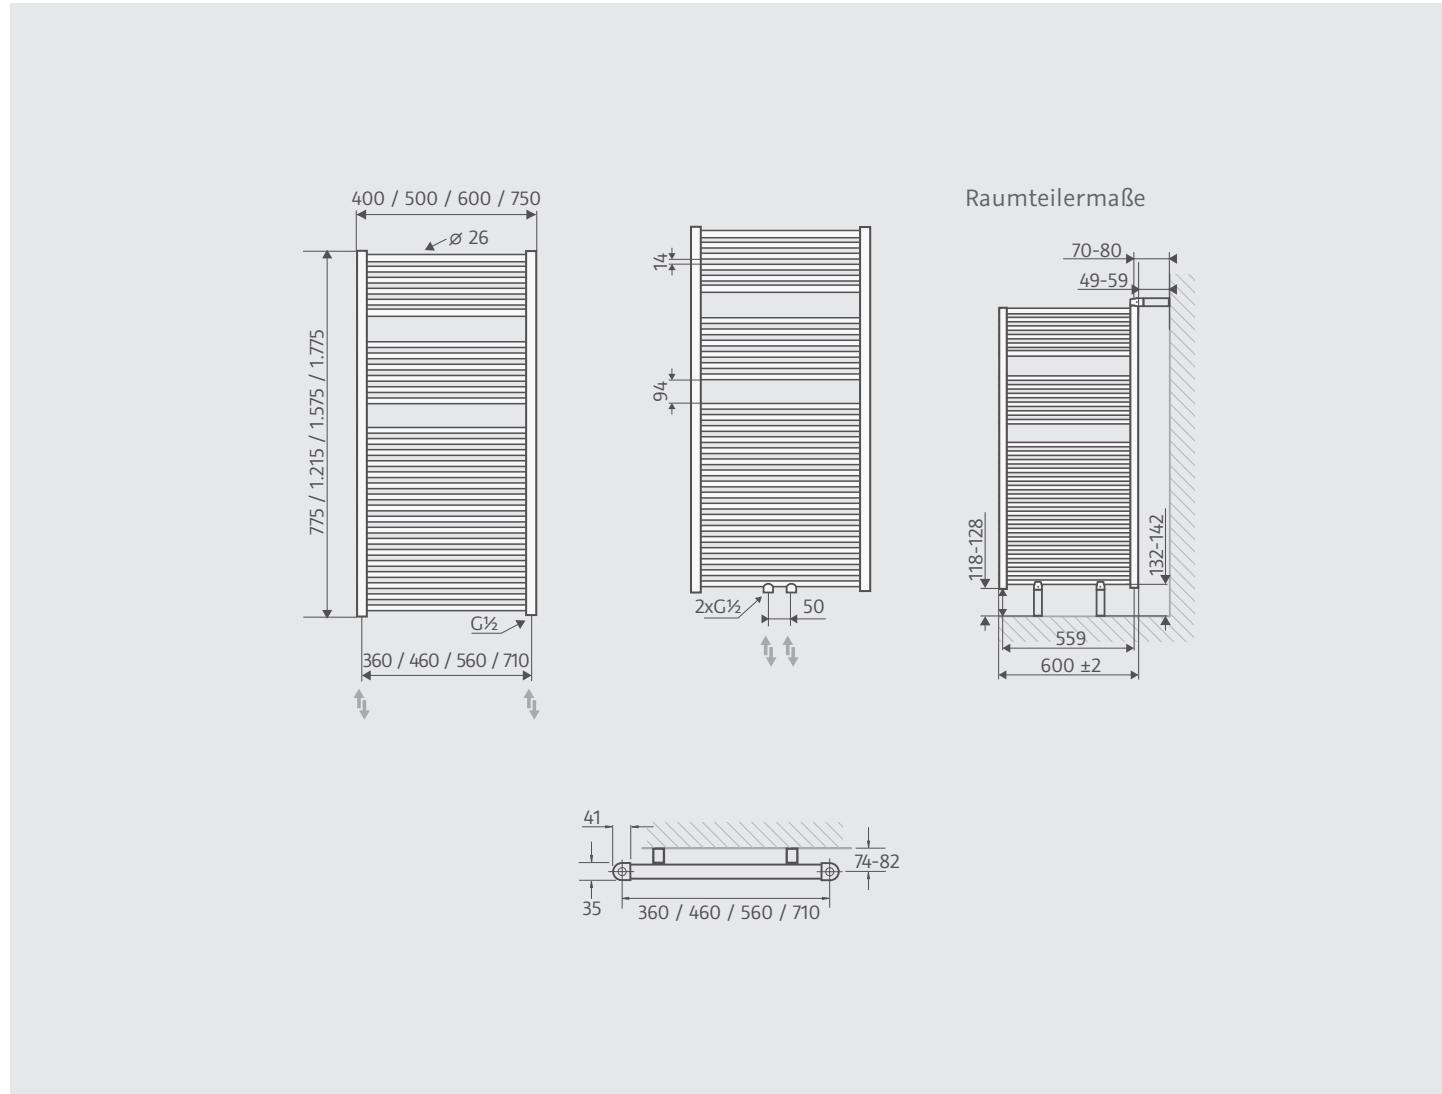

DESIGNHEIZKÖRPER | Line

Maximaler Betriebsdruck 10 bar. Konstruktions- und Modelländerungen vorbehalten. Technische Angaben ohne Gewähr. Alle Maßangaben unterliegen einer Toleranz von ± 2 mm.

Haben Sie Fragen oder Anregungen?
Kontaktieren Sie uns gerne!