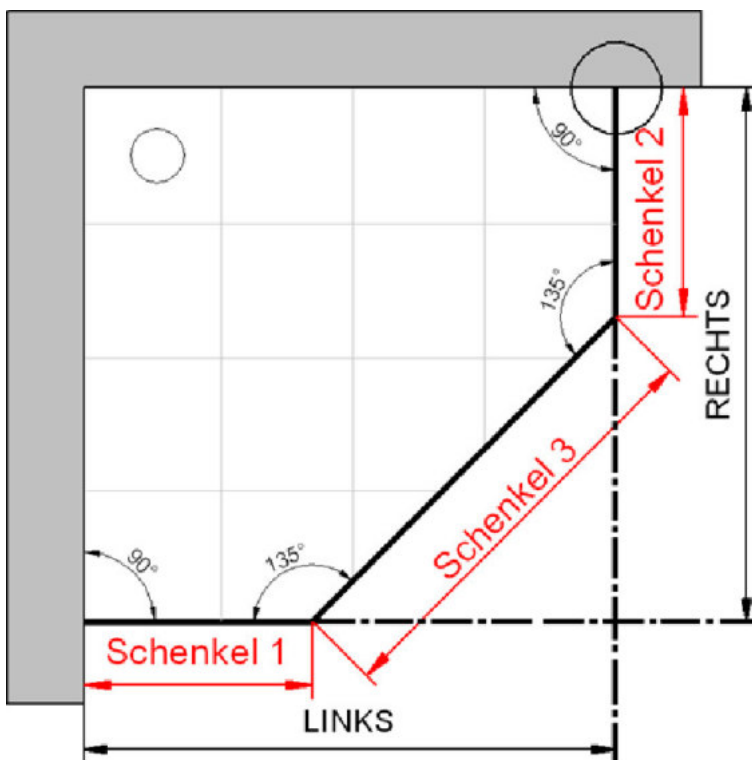

Fliesenmaß für Standard Duschen

Artikel-Nummer HSK: 466100

Produkt: Fünfeckdusche mit Drehfalttür 4-teilig

Serie: Exklusiv

Einbautyp: Fünfeck

Einbaumaße:

links: 1000 mm x rechts: 1000 mm

Fliesenmaß 957 mm, Verstellung - 8 / + 12

Schenkel 1 = 476

Schenkel 2 = 476

Schenkel 3 = 682

Fliesenmaß 957 mm, Verstellung - 8 / + 12

Außenkante Profil für Standard Duschen

Artikel-Nummer HSK: 466100

Produkt: Fünfeckdusche mit Drehfalttür 4-teilig

Serie: Exklusiv

Einbautyp: Fünfeck

Einbaumaße:

links: 1000 mm x rechts: 1000 mm

AK Profil 975 mm, Verstellung - 8 / + 12

AK Profil 975 mm, Verstellung - 8 / + 12

INFO für die Montage AK Wandanschluss Profil :

LINKS : 973 mm, Verstellung - 8 / + 12 / RECHTS : 973 mm, Verstellung - 8 / + 12

Schenkel 1 = 483

Schenkel 2 = 483

Schenkel 3 = 697

Innenkante Profil für Standard Duschen

Artikel-Nummer HSK: 466100

Produkt: Fünfeckdusche mit Drehfalttür 4-teilig