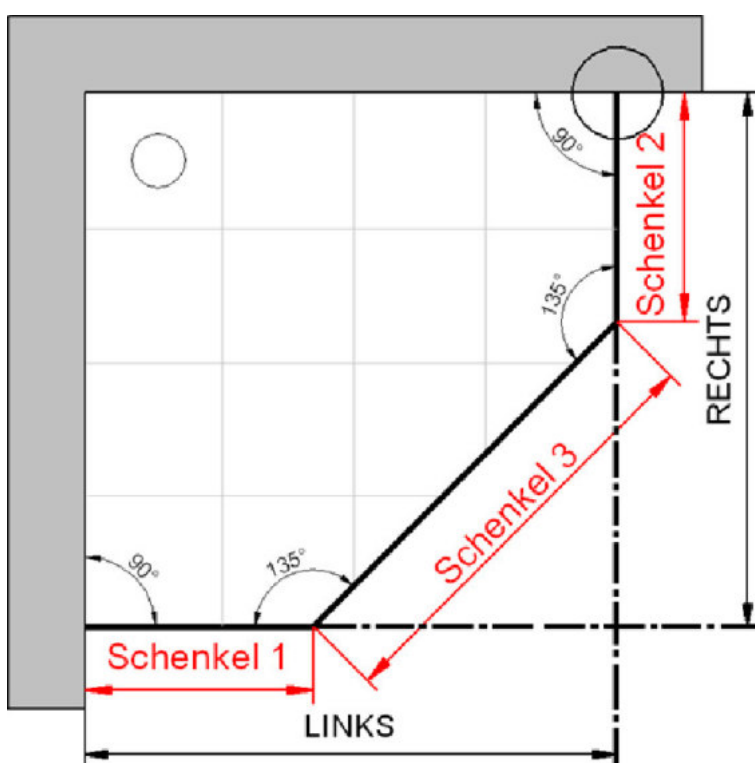

Fliesenmaß für Standard Duschen

Artikel-Nummer HSK: 466100

Produkt: Fünfeckdusche mit Drehfalttür 4-teilig

Serie: Exklusiv

Einbautyp: Fünfeck

Einbaumaße:

links: 1000 mm x rechts: 1000 mm

Fliesenmaß 957 mm, Verstellung - 8 / + 12

Serie: Exklusiv

Einbautyp: Fünfeck

Einbaumaße:

links: 1000 mm x rechts: 1000 mm

AK Profil 975 mm, Verstellung - 8 / + 12

AK Profil 975 mm, Verstellung - 8 / + 12

INFO für die Montage AK Wandanschluss Profil :

LINKS : 973 mm, Verstellung - 8 / + 12 / RECHTS : 973 mm, Verstellung - 8 / + 12

Schenkel 1 = 483

Schenkel 2 = 483

Schenkel 3 = 697

Innenkante Profil für Standard Duschen

Artikel-Nummer HSK: 466100

Produkt: Fünfeckdusche mit Drehfalttür 4-teilig

Serie: Exklusiv

Einbautyp: Fünfeck

Einbaumaße:

links: 1000 mm x rechts: 1000 mm

Maß IK Profil 941 mm, Verstellung - 8 / + 12

Maß IK Profil 941 mm, Verstellung - 8 / + 12

Schenkel 1 = 469

Schenkel 2 = 469