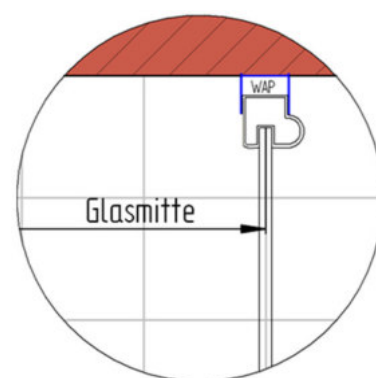

Fliesenmaß für Standard Duschen

Artikel-Nummer HSK: 466100

Produkt: Fünfeckdusche mit Drehfalttür 4-teilig

Serie: Exklusiv

Einbautyp: Fünfeck

Einbaumaße:

links: 1000 mm x rechts: 1000 mm

Fliesenmaß 957 mm, Verstellung - 8 / + 12

Schenkel 1 = 476

Schenkel 2 = 476

Schenkel 3 = 682

Fliesenmaß 957 mm, Verstellung - 8 / + 12

Außenkante Profil für Standard Duschen

Artikel-Nummer HSK: 466100

Produkt: Fünfeckdusche mit Drehfalttür 4-teilig

Serie: Exklusiv

Einbautyp: Fünfeck

Einbaumaße:

links: 1000 mm x rechts: 1000 mm

AK Profil 975 mm, Verstellung - 8 / + 12

AK Profil 975 mm, Verstellung - 8 / + 12

INFO für die Montage AK Wandanschluss Profil :

Serie: Exklusiv

Einbautyp: Fünfeck

Einbaumaße:

links: 1000 mm x rechts: 1000 mm

Maß IK Profil 941 mm, Verstellung - 8 / + 12

Maß IK Profil 941 mm, Verstellung - 8 / + 12

Schenkel 1 = 469

Schenkel 2 = 469