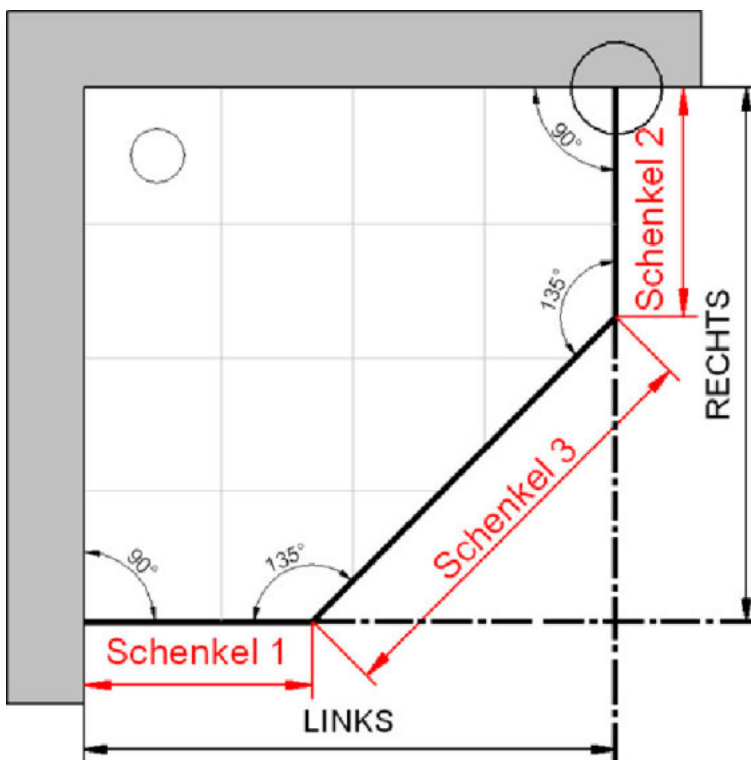

Fliesenmaß für Standard Duschen

Artikel-Nummer HSK: 466100

Produkt: Fünfeckdusche mit Drehfalttür 4-teilig

Serie: Exklusiv

Einbautyp: Fünfeck

Einbaumaße:

links: 1000 mm x rechts: 1000 mm

Fliesenmaß 957 mm, Verstellung - 8 / + 12

Serie: Exklusiv

Einbautyp: Fünfeck

Einbaumaße:

links: 1000 mm x rechts: 1000 mm

AK Profil 975 mm, Verstellung - 8 / + 12

AK Profil 975 mm, Verstellung - 8 / + 12

INFO für die Montage AK Wandanschluss Profil :

LINKS : 973 mm, Verstellung - 8 / + 12 / RECHTS : 973 mm, Verstellung - 8 / + 12

Schenkel 1 = 483

Schenkel 2 = 483

Schenkel 3 = 697

Innenkante Profil für Standard Duschen

Artikel-Nummer HSK: 466100

Produkt: Fünfeckdusche mit Drehfalttür 4-teilig

Serie: Exklusiv

Einbautyp: Fünfeck

Einbaumaße:

links: 1000 mm x rechts: 1000 mm

Maß IK Profil 941 mm, Verstellung - 8 / + 12

Maß IK Profil 941 mm, Verstellung - 8 / + 12

Schenkel 1 = 469

Schenkel 2 = 469