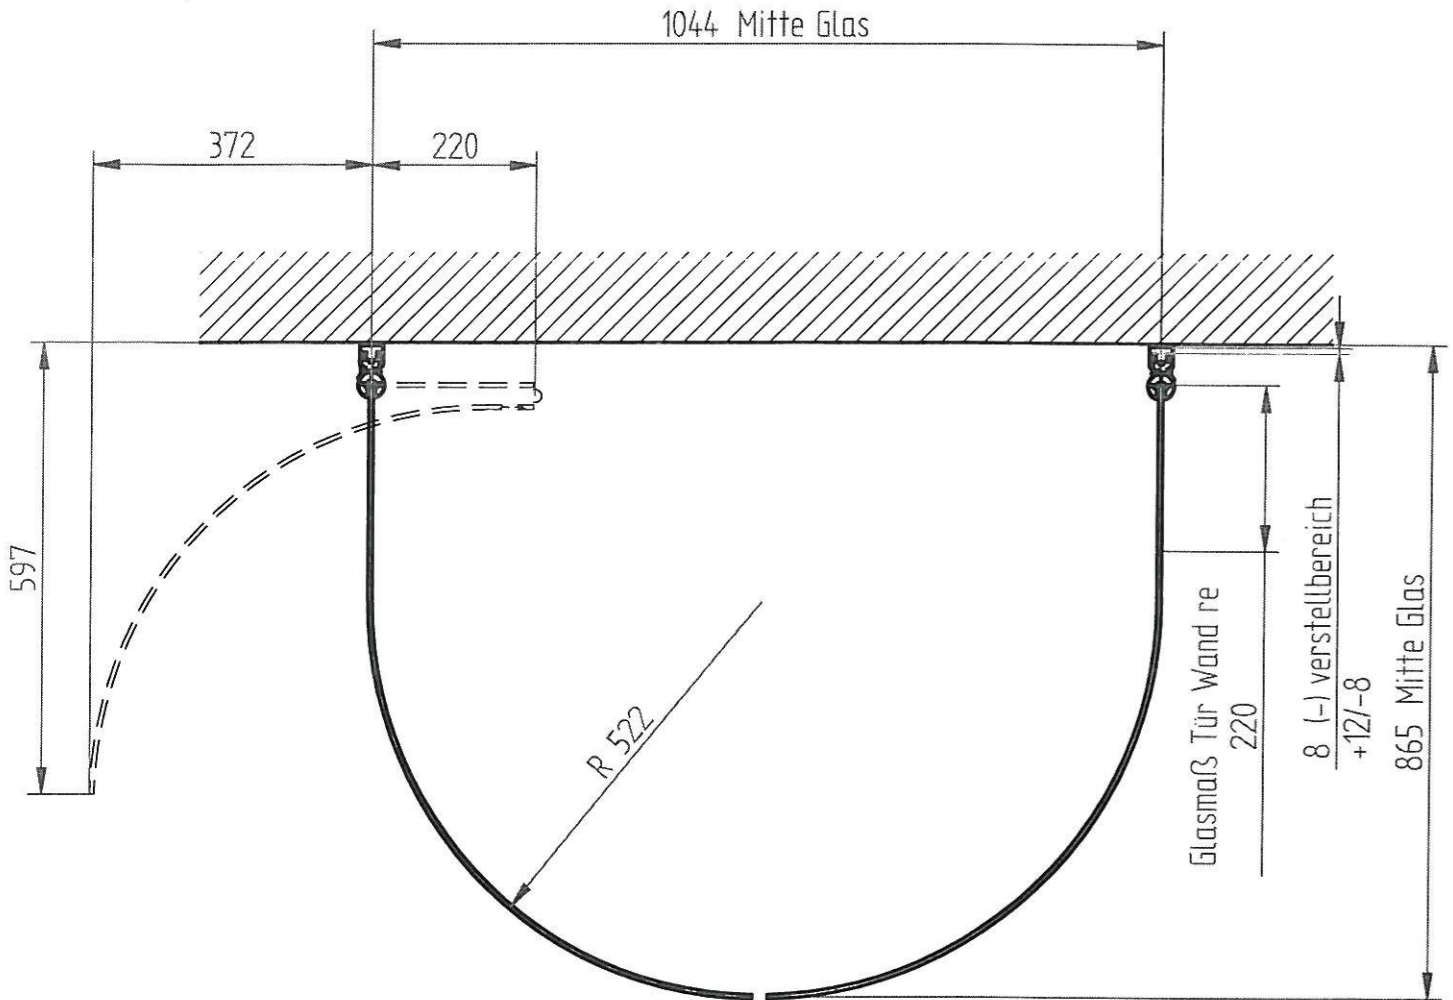

# Exklusiv DFT 2 Halbkreisdusche R 550

Glas -

HSK Duschkabinenbau KG  
Zum Hohlen Morgen 22  
59939 Olsberg  
Tel. +49 (0) 29 62 - 97 90 30  
Fax +49 (0) 29 62 - 65 70

Montagemaße für den Aufbau

Haben Sie Fragen oder Anregungen?  
Kontaktieren Sie uns gerne!