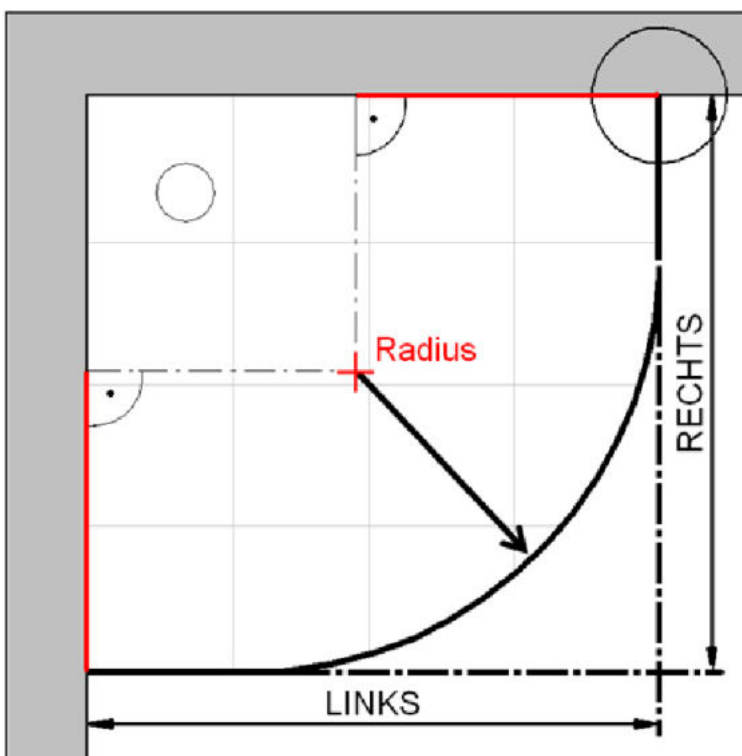

Fliesenmaß für Standard Duschen

Artikel-Nummer HSK: 114015550

Produkt: Runddusche mit Gleittür 4-teilig

Serie: Favorit

Einbautyp: Runddusche

Einbaumaße:

links: 900 mm x rechts: 800 mm

Fliesenmaß 761 mm, Verstellung - 8 / + 12

Radius = 491,5 mm

Fliesenmaß 861 mm, Verstellung - 8 / + 12

Außenkante Profil für Standard Duschen

Artikel-Nummer HSK: 114015550

Produkt: Runddusche mit Gleittür 4-teilig

Serie: Favorit

Einbautyp: Runddusche

Einbaumaße:

links: 900 mm x rechts: 800 mm

AK Profil 788 mm, Verstellung - 8 / + 12

Radius = 518,5 mm

AK Profil 891 mm, Verstellung - 8 / + 12

Innenkante Profil für Standard Duschen

Artikel-Nummer HSK: 114015550

Produkt: Runddusche mit Gleittür 4-teilig

Serie: Favorit

Einbautyp: Runddusche

Einbaumaße:

links: 900 mm x rechts: 800 mm

Maß IK Profil 753 mm, Verstellung - 8 / + 12

Radius = 483,5 mm

Maß IK Profil 853 mm, Verstellung - 8 / + 12