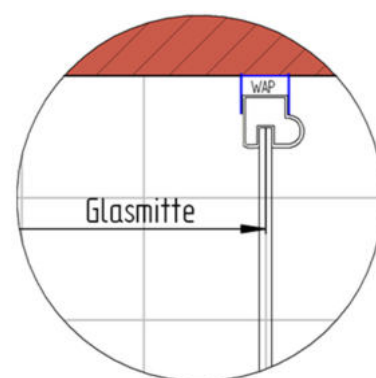

Fliesenmaß für Standard Duschen

Artikel-Nummer HSK: 114015550

Produkt: Runddusche mit Gleittür 4-teilig

Serie: Favorit

Einbautyp: Runddusche

Einbaumaße:

links: 900 mm x rechts: 800 mm

Fliesenmaß 761 mm, Verstellung - 8 / + 12

Radius = 491,5 mm

Fliesenmaß 861 mm, Verstellung - 8 / + 12

Außenkante Profil für Standard Duschen

Artikel-Nummer HSK: 114015550

Produkt: Runddusche mit Gleittür 4-teilig

Serie: Favorit

Einbautyp: Runddusche

Einbaumaße:

links: 900 mm x rechts: 800 mm

AK Profil 788 mm, Verstellung - 8 / + 12

Radius = 518,5 mm

AK Profil 891 mm, Verstellung - 8 / + 12

Innenkante Profil für Standard Duschen

Artikel-Nummer HSK: 114015550

Produkt: Runddusche mit Gleittür 4-teilig

Serie: Favorit

Einbautyp: Runddusche

Einbaumaße:

links: 900 mm x rechts: 800 mm

Maß IK Profil 753 mm, Verstellung - 8 / + 12

Radius = 483,5 mm

Maß IK Profil 853 mm, Verstellung - 8 / + 12