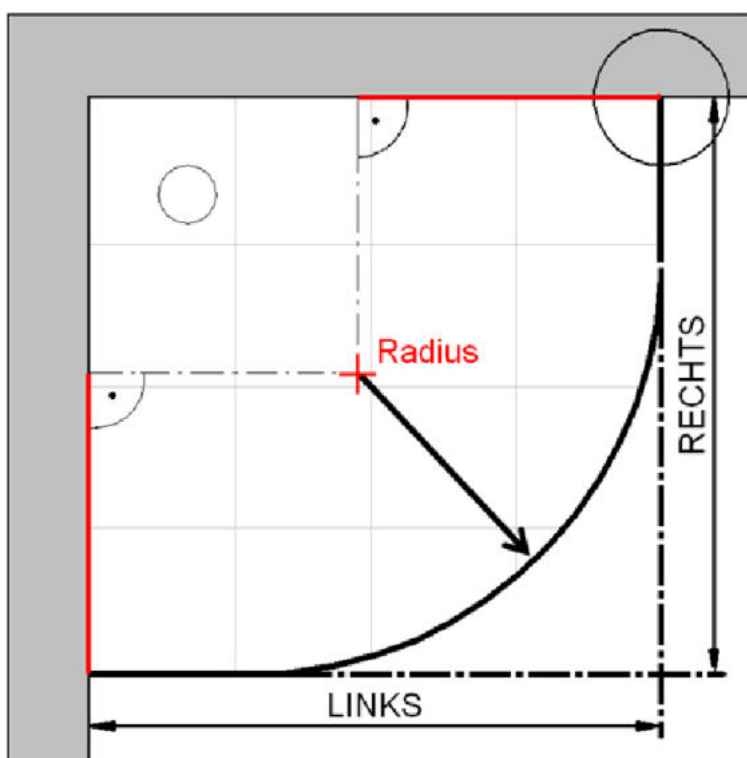

Fliesenmaß für Standard Duschen

Artikel-Nummer HSK: 114015550

Produkt: Runddusche mit Gleittür 4-teilig

Serie: Favorit

Einbautyp: Runddusche

Einbaumaße:

links: 900 mm x rechts: 800 mm

Fliesenmaß 761 mm, Verstellung - 8 / + 12

Radius = 491,5 mm

Fliesenmaß 861 mm, Verstellung - 8 / + 12

Außenkante Profil für Standard Duschen

Artikel-Nummer HSK: 114015550

Produkt: Runddusche mit Gleittür 4-teilig

Serie: Favorit

Einbautyp: Runddusche

Einbaumaße:

links: 900 mm x rechts: 800 mm

AK Profil 788 mm, Verstellung - 8 / + 12

Radius = 518,5 mm

AK Profil 891 mm, Verstellung - 8 / + 12

Innenkante Profil für Standard Duschen

Artikel-Nummer HSK: 114015550

Produkt: Runddusche mit Gleittür 4-teilig

Serie: Favorit

Einbautyp: Runddusche

Einbaumaße:

links: 900 mm x rechts: 800 mm

Maß IK Profil 753 mm, Verstellung - 8 / + 12

Radius = 483,5 mm

Maß IK Profil 853 mm, Verstellung - 8 / + 12