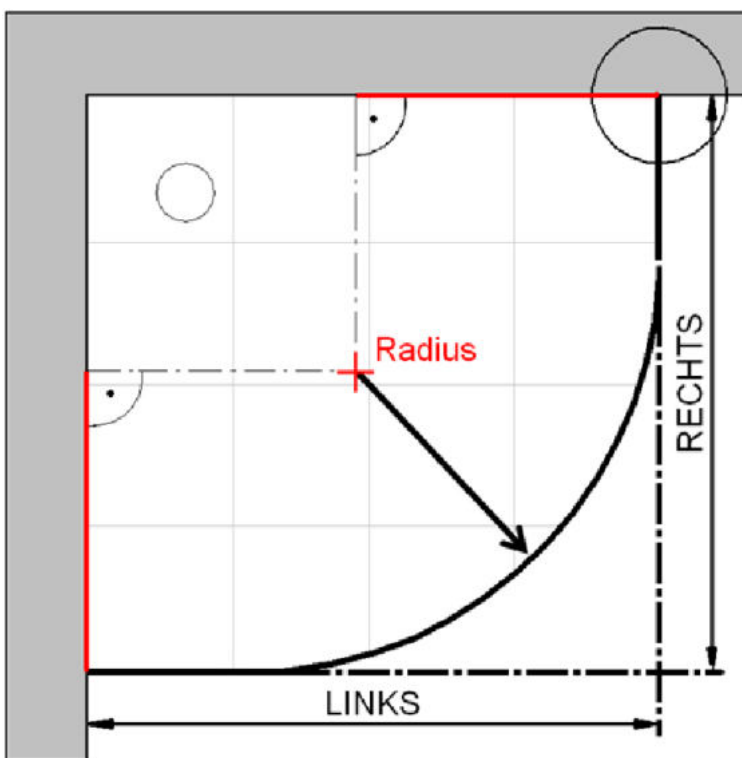

Fliesenmaß für Standard Duschen

Artikel-Nummer HSK: 114015550

Produkt: Runddusche mit Gleittür 4-teilig

Serie: Favorit

Einbautyp: Runddusche

Einbaumaße:

links: 900 mm x rechts: 800 mm

Fliesenmaß 761 mm, Verstellung - 8 / + 12

Einbaumaße:

links: 900 mm x rechts: 800 mm

AK Profil 788 mm, Verstellung - 8 / + 12

Radius = 518,5 mm

AK Profil 891 mm, Verstellung - 8 / + 12

Innenkante Profil für Standard Duschen

Artikel-Nummer HSK: 114015550

Produkt: Runddusche mit Gleittür 4-teilig

Serie: Favorit

Einbautyp: Runddusche

Einbaumaße:

links: 900 mm x rechts: 800 mm

Maß IK Profil 753 mm, Verstellung - 8 / + 12

Radius = 483,5 mm

Maß IK Profil 853 mm, Verstellung - 8 / + 12