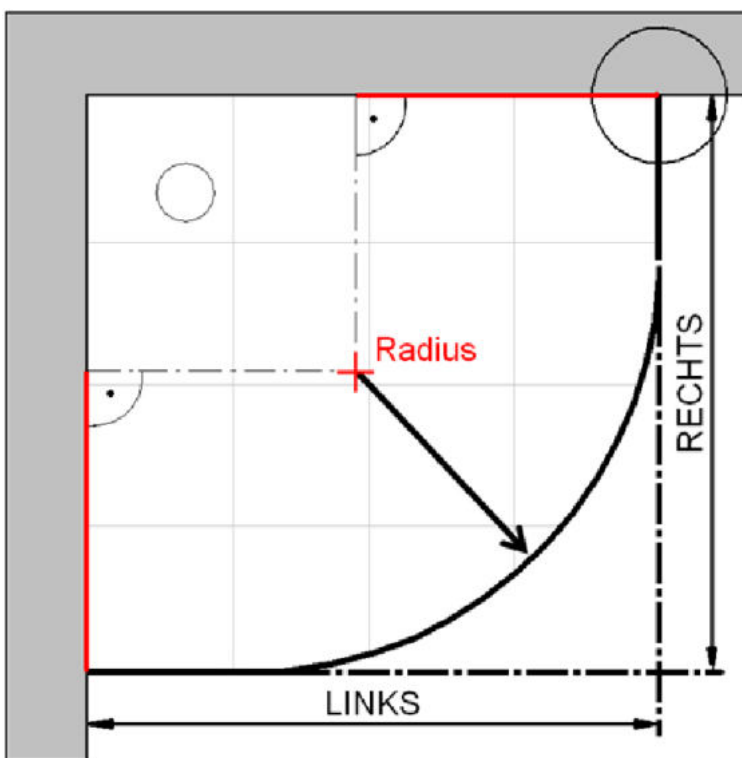

Fliesenmaß für Standard Duschen

Artikel-Nummer HSK: 114090500

Produkt: Runddusche mit Gleittür 4-teilig

Serie: Favorit

Einbautyp: Runddusche

Einbaumaße:

links: 900 mm x rechts: 900 mm

Fliesenmaß 861 mm, Verstellung - 8 / + 12

Einbaumaße:

links: 900 mm x rechts: 900 mm

AK Profil 891 mm, Verstellung - 8 / + 12

Radius = 518,5 mm

AK Profil 888 mm, Verstellung - 8 / + 12

Innenkante Profil für Standard Duschen

Artikel-Nummer HSK: 114090500

Produkt: Runddusche mit Gleittür 4-teilig

Serie: Favorit

Einbautyp: Runddusche

Einbaumaße:

links: 900 mm x rechts: 900 mm

Maß IK Profil 853 mm, Verstellung - 8 / + 12

Radius = 483,5 mm

Maß IK Profil 853 mm, Verstellung - 8 / + 12