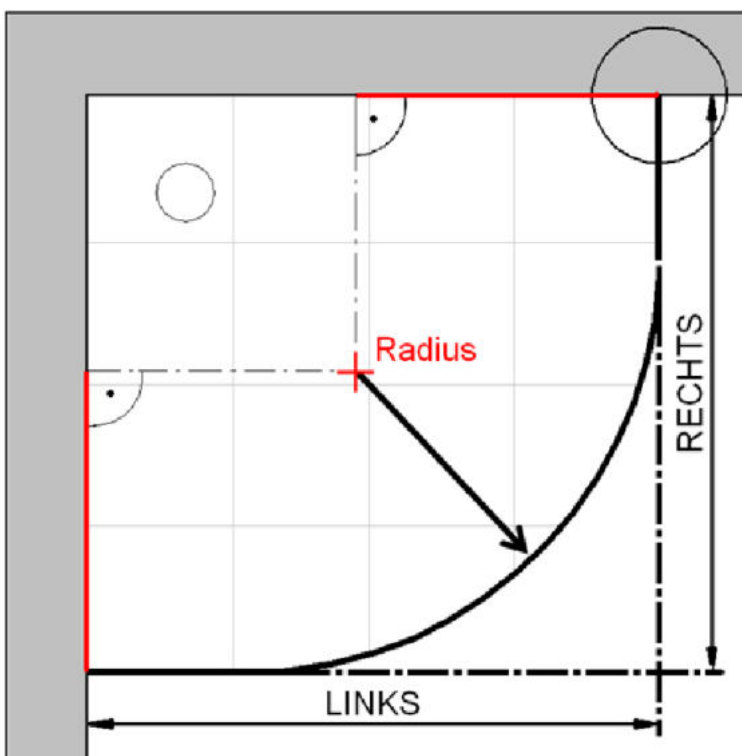

Fliesenmaß für Standard Duschen

Artikel-Nummer HSK: 114090500

Produkt: Runddusche mit Gleittür 4-teilig

Serie: Favorit

Einbautyp: Runddusche

Einbaumaße:

links: 900 mm x rechts: 900 mm

Fliesenmaß 861 mm, Verstellung - 8 / + 12

Fliesenmaß 861 mm, Verstellung - 8 / + 12

Radius = 491,5 mm

Außenkante Profil für Standard Duschen

Artikel-Nummer HSK: 114090500

Produkt: Runddusche mit Gleittür 4-teilig

Serie: Favorit

Einbautyp: Runddusche

Einbaumaße:

links: 900 mm x rechts: 900 mm

AK Profil 891 mm, Verstellung - 8 / + 12

Radius = 518,5 mm

AK Profil 888 mm, Verstellung - 8 / + 12

Innenkante Profil für Standard Duschen

Artikel-Nummer HSK: 114090500

Produkt: Runddusche mit Gleittür 4-teilig

Serie: Favorit

Einbautyp: Runddusche

Einbaumaße:

links: 900 mm x rechts: 900 mm

Maß IK Profil 853 mm, Verstellung - 8 / + 12

Radius = 483,5 mm

Maß IK Profil 853 mm, Verstellung - 8 / + 12