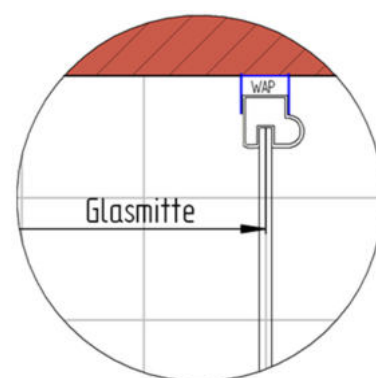

Fliesenmaß für Standard Duschen

Artikel-Nummer HSK: 114090500

Produkt: Runddusche mit Gleittür 4-teilig

Serie: Favorit

Einbautyp: Runddusche

Einbaumaße:

links: 900 mm x rechts: 900 mm

Fliesenmaß 861 mm, Verstellung - 8 / + 12

Fliesenmaß 861 mm, Verstellung - 8 / + 12

Radius = 491,5 mm

Außenkante Profil für Standard Duschen

Artikel-Nummer HSK: 114090500

Produkt: Runddusche mit Gleittür 4-teilig

Serie: Favorit

Einbautyp: Runddusche

Einbaumaße:

links: 900 mm x rechts: 900 mm

AK Profil 891 mm, Verstellung - 8 / + 12

Radius = 518,5 mm

AK Profil 888 mm, Verstellung - 8 / + 12

Innenkante Profil für Standard Duschen

Artikel-Nummer HSK: 114090500

Produkt: Runddusche mit Gleittür 4-teilig

Serie: Favorit

Einbautyp: Runddusche

Einbaumaße:

links: 900 mm x rechts: 900 mm

Maß IK Profil 853 mm, Verstellung - 8 / + 12

Radius = 483,5 mm

Maß IK Profil 853 mm, Verstellung - 8 / + 12