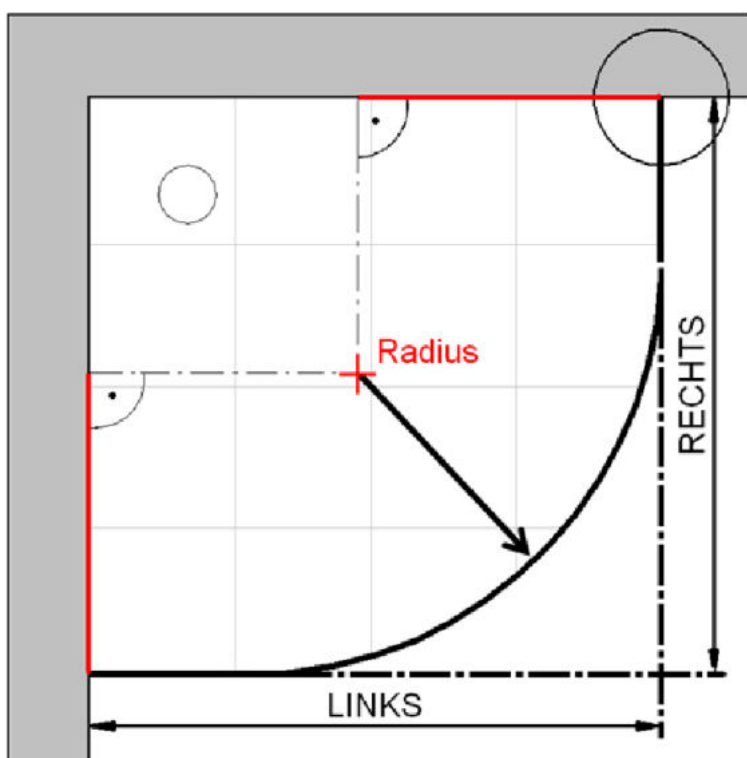

Fliesenmaß für Standard Duschen

Artikel-Nummer HSK: 114090500

Produkt: Runddusche mit Gleittür 4-teilig

Serie: Favorit

Einbautyp: Runddusche

Einbaumaße:

links: 900 mm x rechts: 900 mm

Fliesenmaß 861 mm, Verstellung - 8 / + 12

Fliesenmaß 861 mm, Verstellung - 8 / + 12

Radius = 491,5 mm

Außenkante Profil für Standard Duschen

Artikel-Nummer HSK: 114090500

Produkt: Runddusche mit Gleittür 4-teilig

Serie: Favorit

Einbautyp: Runddusche

Einbaumaße:

links: 900 mm x rechts: 900 mm

AK Profil 891 mm, Verstellung - 8 / + 12

Radius = 518,5 mm

AK Profil 888 mm, Verstellung - 8 / + 12

Innenkante Profil für Standard Duschen

Artikel-Nummer HSK: 114090500

Produkt: Runddusche mit Gleittür 4-teilig

Serie: Favorit

Einbautyp: Runddusche

Einbaumaße:

links: 900 mm x rechts: 900 mm

Maß IK Profil 853 mm, Verstellung - 8 / + 12

Radius = 483,5 mm

Maß IK Profil 853 mm, Verstellung - 8 / + 12