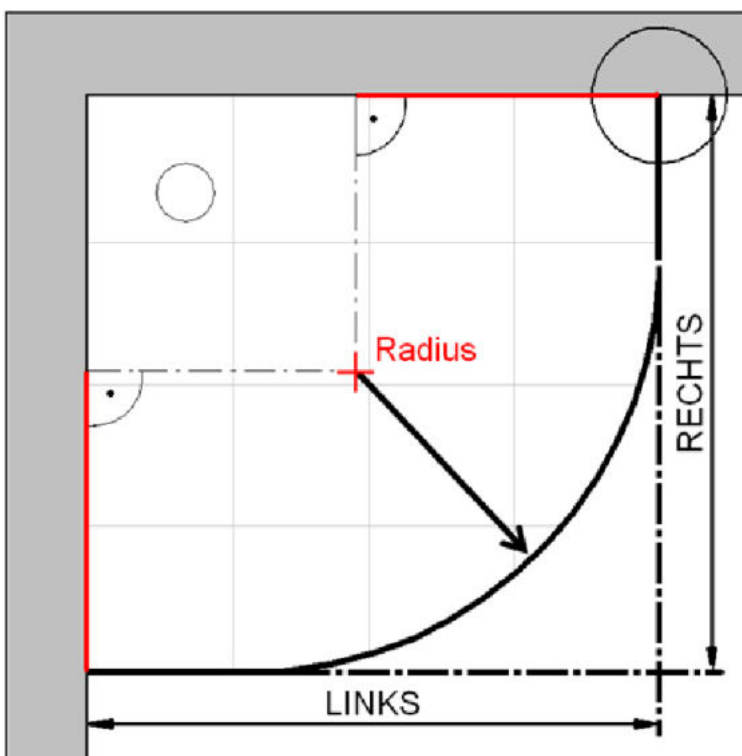

# Fliesenmaß für Standard Duschen

Artikel-Nummer HSK: 114090550

Produkt: Runddusche mit Gleittür 4-teilig

Serie: Favorit

Einbautyp: Runddusche

Einbaumaße:

links: 900 mm                      x                      rechts: 900 mm

# Außenkante Profil für Standard Duschen

Artikel-Nummer HSK: 114090550

Produkt: Runddusche mit Gleittür 4-teilig

Serie: Favorit

Einbautyp: Runddusche

Einbaumaße:

links: 900 mm x rechts: 900 mm

AK Profil 891 mm, Verstellung - 8 / + 12

Radius = 519 mm

AK Profil 888 mm, Verstellung - 8 / + 12

# Innenkante Profil für Standard Duschen

Artikel-Nummer HSK: 114090550

Produkt: Runddusche mit Gleittür 4-teilig

Serie: Favorit

Einbautyp: Runddusche

Einbaumaße:

links: 900 mm x rechts: 900 mm

Maß IK Profil 853 mm, Verstellung - 8 / + 12