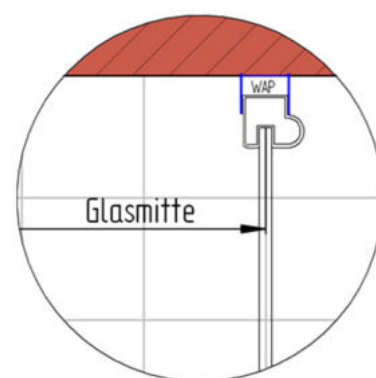

# Fliesenmaß für Standard Duschen

Artikel-Nummer HSK: 114090550

Produkt: Runddusche mit Gleittür 4-teilig

Serie: Favorit

Einbautyp: Runddusche

Einbaumaße:

links: 900 mm                      x                      rechts: 900 mm

Fliesenmaß 861 mm, Verstellung - 8 / + 12

Fliesenmaß 861 mm, Verstellung - 8 / + 12

Radius = 492 mm

# Außenkante Profil für Standard Duschen

Artikel-Nummer HSK: 114090550

Produkt: Runddusche mit Gleittür 4-teilig

Serie: Favorit

Einbautyp: Runddusche

Einbaumaße:

links: 900 mm x rechts: 900 mm

AK Profil 891 mm, Verstellung - 8 / + 12

# Innenkante Profil für Standard Duschen

Artikel-Nummer HSK: 114090550

Produkt: Runddusche mit Gleittür 4-teilig

Serie: Favorit

Einbautyp: Runddusche

Einbaumaße:

links: 900 mm x rechts: 900 mm

Maß IK Profil 853 mm, Verstellung - 8 / + 12