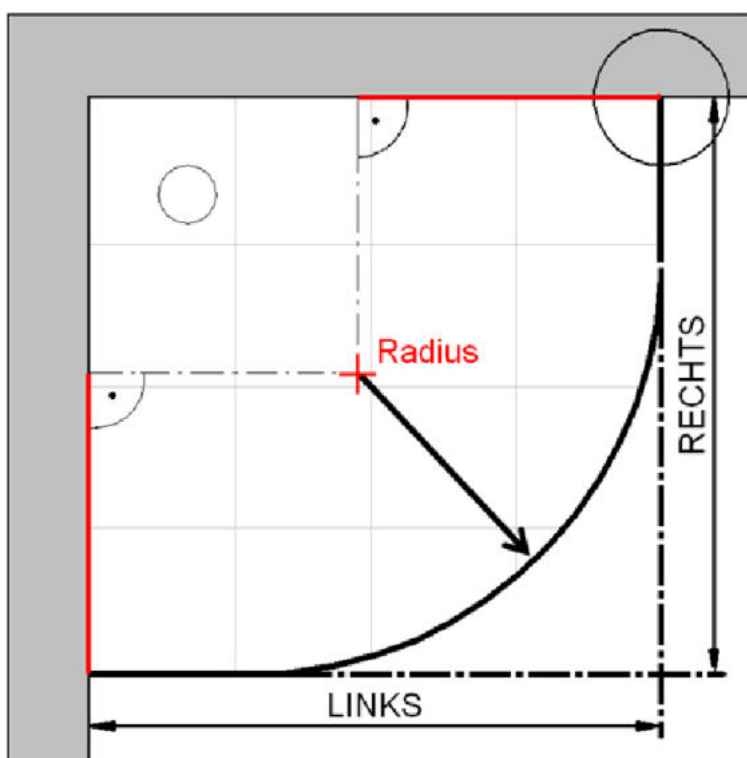

# Fliesenmaß für Standard Duschen

Artikel-Nummer HSK: 114090550

Produkt: Runddusche mit Gleittür 4-teilig

Serie: Favorit

Einbautyp: Runddusche

Einbaumaße:

links: 900 mm                      x                      rechts: 900 mm

# Außenkante Profil für Standard Duschen

Artikel-Nummer HSK: 114090550

Produkt: Runddusche mit Gleittür 4-teilig

Serie: Favorit

Einbautyp: Runddusche

Einbaumaße:

links: 900 mm x rechts: 900 mm

AK Profil 891 mm, Verstellung - 8 / + 12

# Innenkante Profil für Standard Duschen

Artikel-Nummer HSK: 114090550

Produkt: Runddusche mit Gleittür 4-teilig

Serie: Favorit

Einbautyp: Runddusche

Einbaumaße:

links: 900 mm x rechts: 900 mm

Maß IK Profil 853 mm, Verstellung - 8 / + 12

Radius = 484 mm

Maß IK Profil 853 mm, Verstellung - 8 / + 12

Haben Sie Fragen oder Anregungen?  
Kontaktieren Sie uns gerne!

**Wir sind telefonisch für Sie da:**

Montag bis Freitag:                    09:30 bis 18:00 Uhr