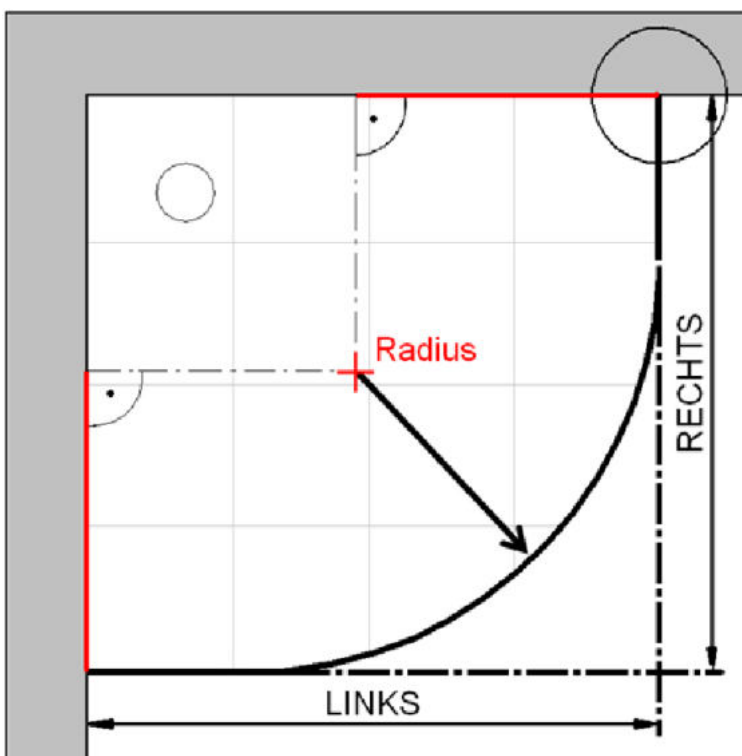

# Außenkante Profil für Standard Duschen

Artikel-Nummer HSK: 114090550

Produkt: Runddusche mit Gleittür 4-teilig

Serie: Favorit

Einbautyp: Runddusche

Einbaumaße:

links: 900 mm x rechts: 900 mm

AK Profil 891 mm, Verstellung - 8 / + 12

# Innenkante Profil für Standard Duschen

Artikel-Nummer HSK: 114090550

Produkt: Runddusche mit Gleittür 4-teilig

Serie: Favorit

Einbautyp: Runddusche

Einbaumaße:

links: 900 mm x rechts: 900 mm

Maß IK Profil 853 mm, Verstellung - 8 / + 12

Radius = 484 mm

Maß IK Profil 853 mm, Verstellung - 8 / + 12

Haben Sie Fragen oder Anregungen?  
Kontaktieren Sie uns gerne!

**Wir sind telefonisch für Sie da:**

Montag bis Freitag:                    09:30 bis 18:00 Uhr