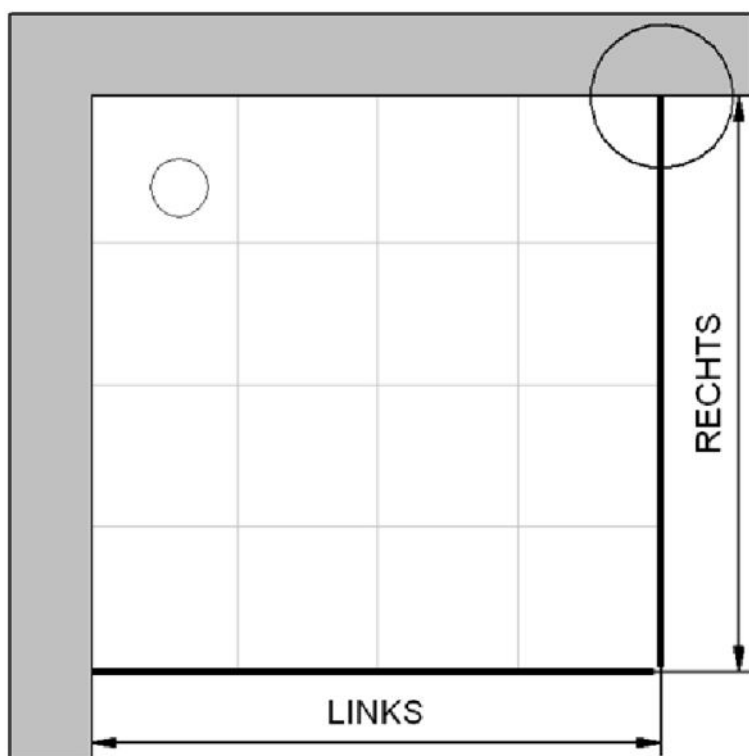

Fliesenmaß für Standard Duschen

Artikel-Nummer HSK: 126016

Produkt: Eckeinstieg mit Drehtür 4-teilig

Serie: Favorit Nova

Einbautyp: Ecklösung

Einbaumaße:

links: 900 mm x rechts: 750 mm

Fliesenmaß 859 mm, Verstellung - 8 / + 12

Fliesenmaß 709 mm, Verstellung - 8 / + 12

Außenkante Profil für Standard Duschen

Artikel-Nummer HSK: 126016

Produkt: ECKEINSTIEG MIT DREHTÜR 4-teilig

Serie: Favorit Nova

Einbautyp: Ecklösung

Einbaumaße:

links: 900 mm x rechts: 750 mm

AK Profil 873 mm, Verstellung - 8 / + 12

AK Profil 723 mm, Verstellung - 8 / + 12

Innenkante Profil für Standard Duschen

Artikel-Nummer HSK: 126016

Produkt: Eckeinstieg mit Drehtür 4-teilig

Serie: Favorit Nova

Einbautyp: Ecklösung

Einbaumaße:

links: 900 mm x rechts: 750 mm

Maß IK Profil 844 mm, Verstellung - 8 / + 12

Maß IK Profil 694 mm, Verstellung - 8 / + 12

Haben Sie Fragen oder Anregungen?
Kontaktieren Sie uns gerne!