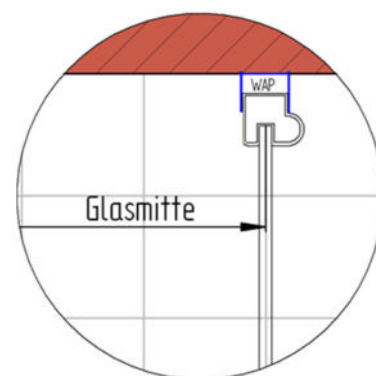

Fliesenmaß für Standard Duschen

Artikel-Nummer HSK: 126016

Produkt: Eckeinstieg mit Drehtür 4-teilig

Serie: Favorit Nova

Einbautyp: Ecklösung

Einbaumaße:

links: 900 mm x rechts: 750 mm

Fliesenmaß 859 mm, Verstellung - 8 / + 12

Fliesenmaß 709 mm, Verstellung - 8 / + 12

Außenkante Profil für Standard Duschen

Artikel-Nummer HSK: 126016

Produkt: ECKEINSTIEG MIT DREHTÜR 4-teilig

Serie: Favorit Nova

Einbautyp: Ecklösung

Einbaumaße:

links: 900 mm x rechts: 750 mm

AK Profil 873 mm, Verstellung - 8 / + 12

AK Profil 723 mm, Verstellung - 8 / + 12

Innenkante Profil für Standard Duschen

Artikel-Nummer HSK: 126016

Produkt: Eckeinstieg mit Drehtür 4-teilig

Serie: Favorit Nova

Einbautyp: Ecklösung

Einbaumaße:

links: 900 mm x rechts: 750 mm

Maß IK Profil 844 mm, Verstellung - 8 / + 12

Maß IK Profil 694 mm, Verstellung - 8 / + 12

Haben Sie Fragen oder Anregungen?
Kontaktieren Sie uns gerne!