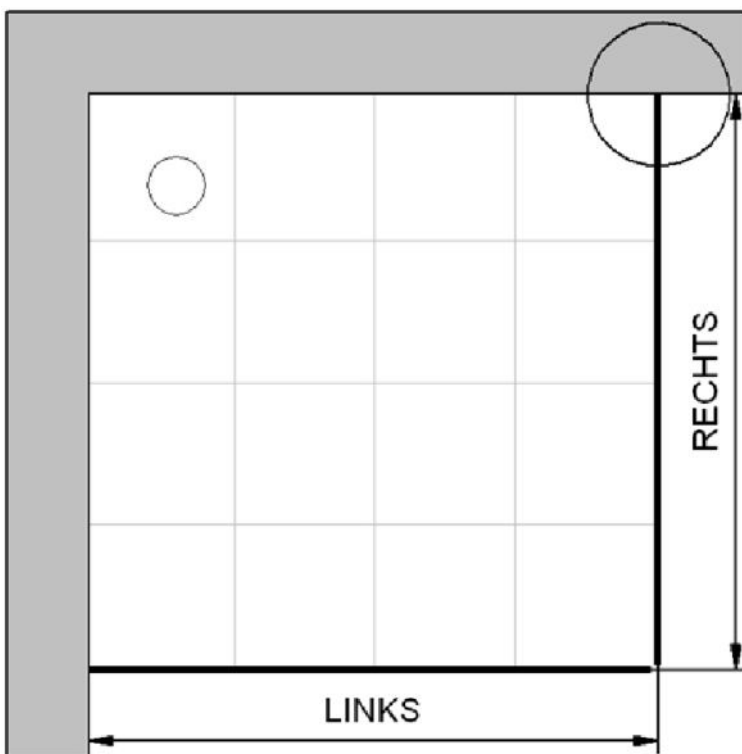

Fliesenmaß für Standard Duschen

Artikel-Nummer HSK: 126016

Produkt: Eckeinstieg mit Drehtür 4-teilig

Serie: Favorit Nova

Einbautyp: Ecklösung

Einbaumaße:

links: 900 mm x rechts: 750 mm

Fliesenmaß 859 mm, Verstellung - 8 / + 12

Fliesenmaß 709 mm, Verstellung - 8 / + 12

Außenkante Profil für Standard Duschen

Artikel-Nummer HSK: 126016

Produkt: ECKEINSTIEG MIT DREHTÜR 4-teilig

Serie: Favorit Nova

Einbautyp: Ecklösung

Einbaumaße:

links: 900 mm x rechts: 750 mm

AK Profil 873 mm, Verstellung - 8 / + 12

AK Profil 723 mm, Verstellung - 8 / + 12

Innenkante Profil für Standard Duschen

Artikel-Nummer HSK: 126016

Produkt: Eckeinstieg mit Drehtür 4-teilig

Serie: Favorit Nova

Einbautyp: Ecklösung

Einbaumaße:

links: 900 mm x rechts: 750 mm

Maß IK Profil 844 mm, Verstellung - 8 / + 12

Maß IK Profil 694 mm, Verstellung - 8 / + 12

Haben Sie Fragen oder Anregungen?
Kontaktieren Sie uns gerne!