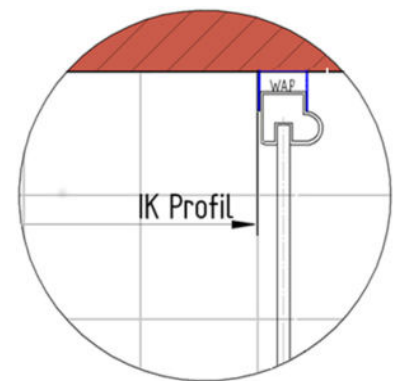

Fliesenmaß für Standard Duschen

Artikel-Nummer HSK: 126016

Produkt: Eckeinstieg mit Drehtür 4-teilig

Serie: Favorit Nova

Einbautyp: Ecklösung

Einbaumaße:

links: 900 mm x rechts: 750 mm

Fliesenmaß 859 mm, Verstellung - 8 / + 12

Fliesenmaß 709 mm, Verstellung - 8 / + 12

Außenkante Profil für Standard Duschen

Artikel-Nummer HSK: 126016

Produkt: ECKEINSTIEG MIT DREHTÜR 4-teilig

Serie: Favorit Nova

Einbautyp: Ecklösung

Einbaumaße:

links: 900 mm x rechts: 750 mm

AK Profil 873 mm, Verstellung - 8 / + 12

AK Profil 723 mm, Verstellung - 8 / + 12

Innenkante Profil für Standard Duschen

Artikel-Nummer HSK: 126016

Produkt: Eckeinstieg mit Drehtür 4-teilig

Serie: Favorit Nova

Einbautyp: Ecklösung

Einbaumaße:

links: 900 mm x rechts: 750 mm

Maß IK Profil 844 mm, Verstellung - 8 / + 12

Maß IK Profil 694 mm, Verstellung - 8 / + 12

Haben Sie Fragen oder Anregungen?
Kontaktieren Sie uns gerne!