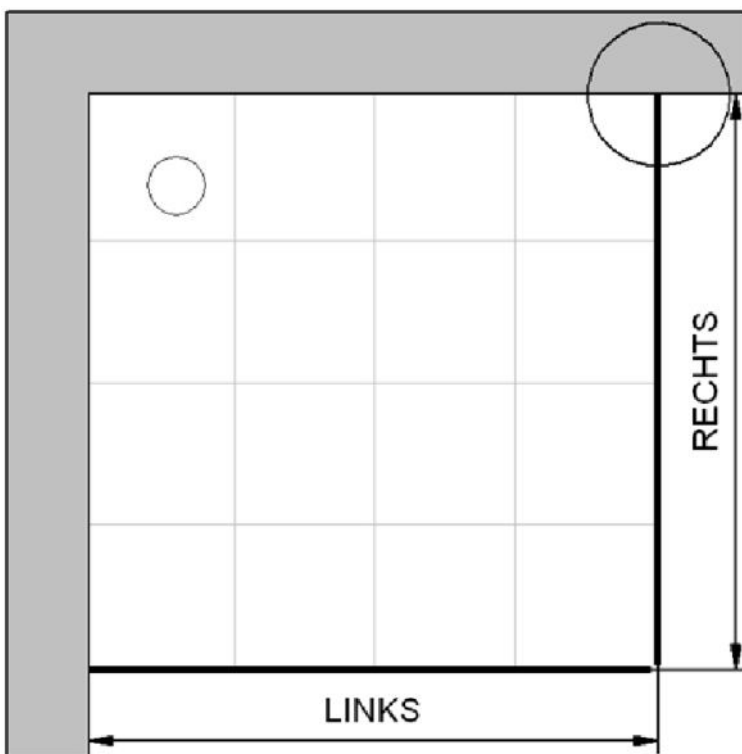

Fliesenmaß für Standard Duschen

Artikel-Nummer HSK: 127015

Produkt: Eckeinstieg mit Drehtür 2-teilig

Serie: Favorit Nova

Einbautyp: Ecklösung

Einbaumaße:

links: 800 mm x rechts: 900 mm

Fliesenmaß 759 mm, Verstellung - 8 / + 12

Fliesenmaß 859 mm, Verstellung - 8 / + 12

Außenkante Profil für Standard Duschen

Artikel-Nummer HSK: 127015

Produkt: ECKEINSTIEG MIT DREHTÜR 2-teilig

Serie: Favorit Nova

Einbautyp: Ecklösung

Einbaumaße:

links: 800 mm x rechts: 900 mm

AK Profil 773 mm, Verstellung - 8 / + 12

AK Profil 873 mm, Verstellung - 8 / + 12

Innenkante Profil für Standard Duschen

Artikel-Nummer HSK: 127015

Produkt: Eckeinstieg mit Drehtür 2-teilig

Serie: Favorit Nova

Einbautyp: Ecklösung

Einbaumaße:

links: 800 mm x rechts: 900 mm

Maß IK Profil 744 mm, Verstellung - 8 / + 12

Maß IK Profil 844 mm, Verstellung - 8 / + 12

Haben Sie Fragen oder Anregungen?
Kontaktieren Sie uns gerne!