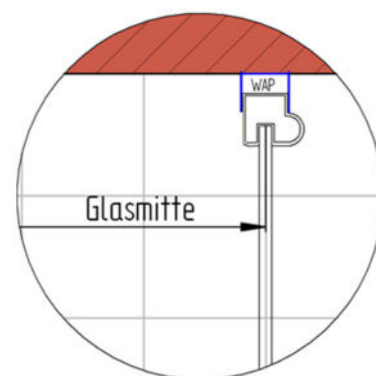

Fliesenmaß für Standard Duschen

Artikel-Nummer HSK: 127015

Produkt: Eckeinstieg mit Drehtür 2-teilig

Serie: Favorit Nova

Einbautyp: Ecklösung

Einbaumaße:

links: 800 mm x rechts: 900 mm

Fliesenmaß 759 mm, Verstellung - 8 / + 12

Fliesenmaß 859 mm, Verstellung - 8 / + 12

Außenkante Profil für Standard Duschen

Artikel-Nummer HSK: 127015

Produkt: ECKEINSTIEG MIT DREHTÜR 2-teilig

Serie: Favorit Nova

Einbautyp: Ecklösung

Einbaumaße:

links: 800 mm x rechts: 900 mm

AK Profil 773 mm, Verstellung - 8 / + 12

AK Profil 873 mm, Verstellung - 8 / + 12

Innenkante Profil für Standard Duschen

Artikel-Nummer HSK: 127015

Produkt: Eckeinstieg mit Drehtür 2-teilig

Serie: Favorit Nova

Einbautyp: Ecklösung

Einbaumaße:

links: 800 mm x rechts: 900 mm

Maß IK Profil 744 mm, Verstellung - 8 / + 12

Maß IK Profil 844 mm, Verstellung - 8 / + 12

Haben Sie Fragen oder Anregungen?
Kontaktieren Sie uns gerne!