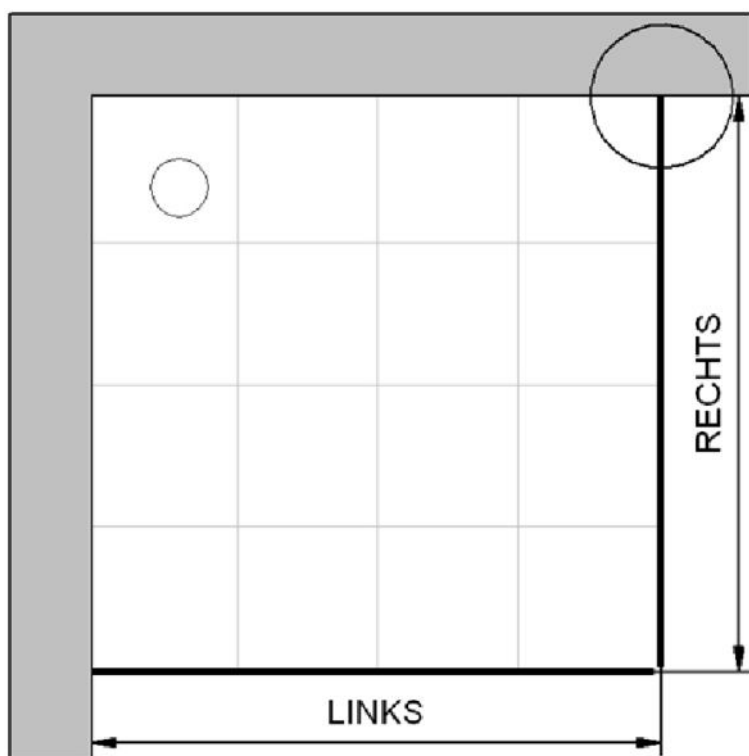

Fliesenmaß für Standard Duschen

Artikel-Nummer HSK: 127015

Produkt: Eckeinstieg mit Drehtür 2-teilig

Serie: Favorit Nova

Einbautyp: Ecklösung

Einbaumaße:

links: 800 mm x rechts: 900 mm

Fliesenmaß 759 mm, Verstellung - 8 / + 12

Fliesenmaß 859 mm, Verstellung - 8 / + 12

Außenkante Profil für Standard Duschen

Artikel-Nummer HSK: 127015

Produkt: ECKEINSTIEG MIT DREHTÜR 2-teilig

Serie: Favorit Nova

Einbautyp: Ecklösung

Einbaumaße:

links: 800 mm x rechts: 900 mm

AK Profil 773 mm, Verstellung - 8 / + 12

AK Profil 873 mm, Verstellung - 8 / + 12

Innenkante Profil für Standard Duschen

Artikel-Nummer HSK: 127015

Produkt: Eckeinstieg mit Drehtür 2-teilig

Serie: Favorit Nova

Einbautyp: Ecklösung

Einbaumaße:

links: 800 mm x rechts: 900 mm

Maß IK Profil 744 mm, Verstellung - 8 / + 12

Maß IK Profil 844 mm, Verstellung - 8 / + 12

Haben Sie Fragen oder Anregungen?
Kontaktieren Sie uns gerne!