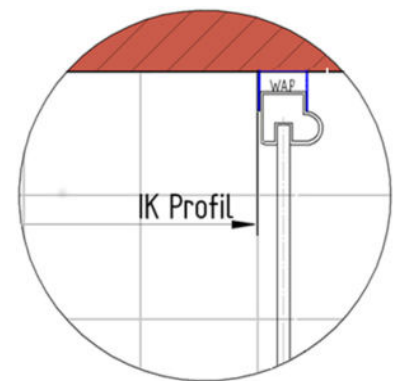

Fliesenmaß für Standard Duschen

Artikel-Nummer HSK: 127018

Produkt: Eckeinstieg mit Drehtür 2-teilig

Serie: Favorit Nova

Einbautyp: Ecklösung

Einbaumaße:

links: 900 mm x rechts: 900 mm

Fliesenmaß 859 mm, Verstellung - 8 / + 12

Fliesenmaß 859 mm, Verstellung - 8 / + 12

Außenkante Profil für Standard Duschen

Artikel-Nummer HSK: 127018

Produkt: ECKEINSTIEG MIT DREHTÜR 2-TEILIG

Serie: Favorit Nova

Einbautyp: Ecklösung

Einbaumaße:

links: 900 mm x rechts: 900 mm

AK Profil 873 mm, Verstellung - 8 / + 12

AK Profil 873 mm, Verstellung - 8 / + 12

Innenkante Profil für Standard Duschen

Artikel-Nummer HSK: 127018

Produkt: Eckeinstieg mit Drehtür 2-teilig

Serie: Favorit Nova

Einbautyp: Ecklösung

Einbaumaße:

links: 900 mm x rechts: 900 mm

Maß IK Profil 844 mm, Verstellung - 8 / + 12

Maß IK Profil 844 mm, Verstellung - 8 / + 12

Haben Sie Fragen oder Anregungen?
Kontaktieren Sie uns gerne!