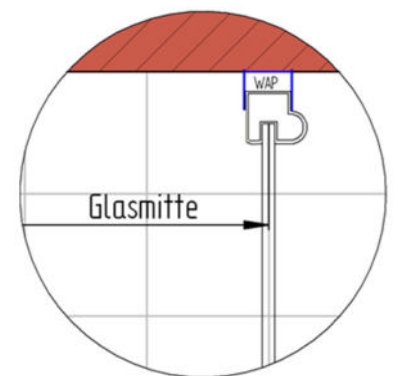

Fliesenmaß für Standard Duschen

Artikel-Nummer HSK: 127018

Produkt: Eckeinstieg mit Drehtür 2-teilig

Serie: Favorit Nova

Einbautyp: Ecklösung

Einbaumaße:

links: 900 mm x rechts: 900 mm

Fliesenmaß 859 mm, Verstellung - 8 / + 12

Fliesenmaß 859 mm, Verstellung - 8 / + 12

Außenkante Profil für Standard Duschen

Artikel-Nummer HSK: 127018

Produkt: ECKEINSTIEG MIT DREHTÜR 2-TEILIG

Serie: Favorit Nova

Einbautyp: Ecklösung

Einbaumaße:

links: 900 mm x rechts: 900 mm

AK Profil 873 mm, Verstellung - 8 / + 12

AK Profil 873 mm, Verstellung - 8 / + 12

Innenkante Profil für Standard Duschen

Artikel-Nummer HSK: 127018

Produkt: Eckeinstieg mit Drehtür 2-teilig

Serie: Favorit Nova

Einbautyp: Ecklösung

Einbaumaße:

links: 900 mm x rechts: 900 mm

Maß IK Profil 844 mm, Verstellung - 8 / + 12

Maß IK Profil 844 mm, Verstellung - 8 / + 12

Haben Sie Fragen oder Anregungen?
Kontaktieren Sie uns gerne!