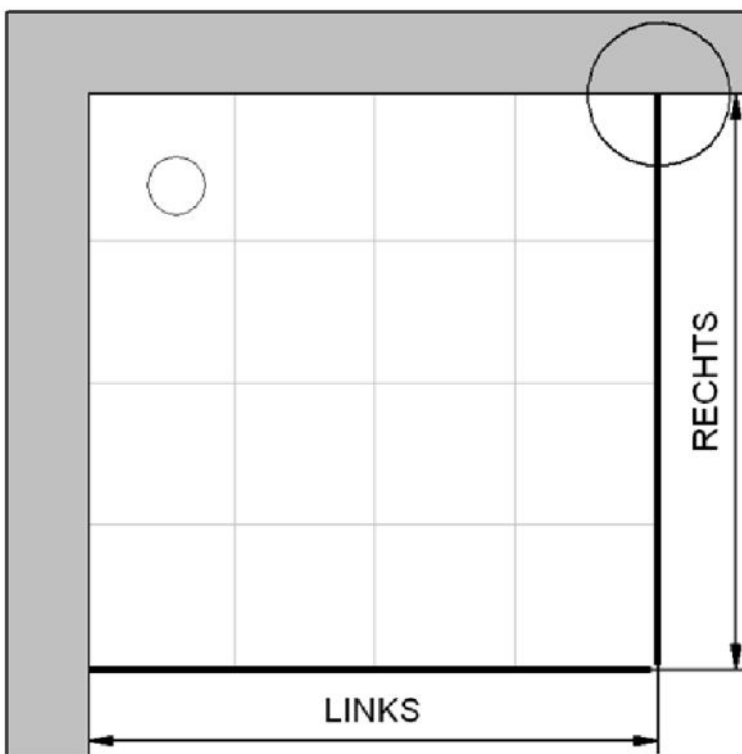

Fliesenmaß für Standard Duschen

Artikel-Nummer HSK: 127018

Produkt: Eckeinstieg mit Drehtür 2-teilig

Serie: Favorit Nova

Einbautyp: Ecklösung

Einbaumaße:

links: 900 mm x rechts: 900 mm

Fliesenmaß 859 mm, Verstellung - 8 / + 12

Fliesenmaß 859 mm, Verstellung - 8 / + 12

Außenkante Profil für Standard Duschen

Artikel-Nummer HSK: 127018

Produkt: ECKEINSTIEG MIT DREHTÜR 2-TEILIG

Serie: Favorit Nova

Einbautyp: Ecklösung

Einbaumaße:

links: 900 mm x rechts: 900 mm

AK Profil 873 mm, Verstellung - 8 / + 12

AK Profil 873 mm, Verstellung - 8 / + 12

Innenkante Profil für Standard Duschen

Artikel-Nummer HSK: 127018

Produkt: Eckeinstieg mit Drehtür 2-teilig

Serie: Favorit Nova

Einbautyp: Ecklösung

Einbaumaße:

links: 900 mm x rechts: 900 mm

Maß IK Profil 844 mm, Verstellung - 8 / + 12

Maß IK Profil 844 mm, Verstellung - 8 / + 12

Haben Sie Fragen oder Anregungen?
Kontaktieren Sie uns gerne!