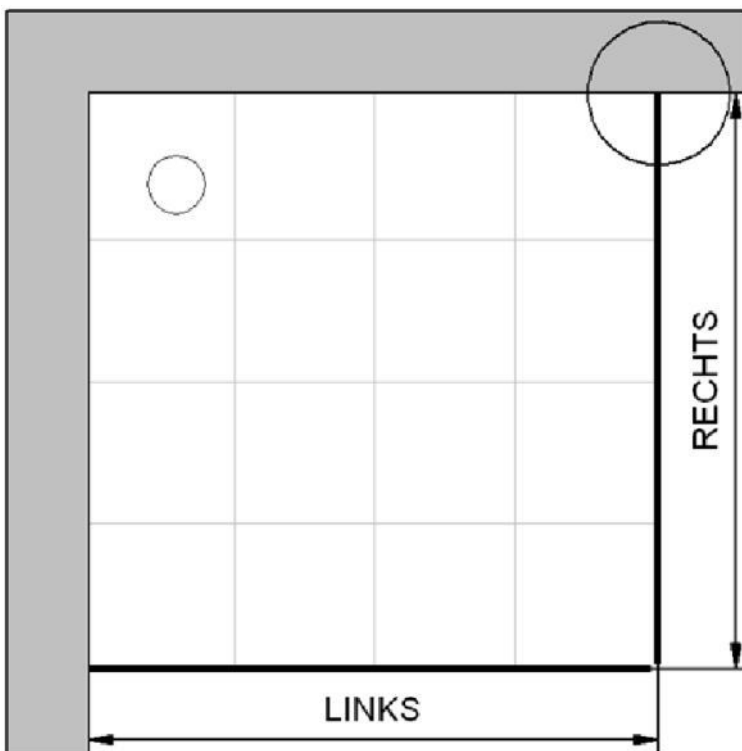

# Außenkante Profil für Standard Duschen

**Artikel-Nummer HSK:** 138090

**Produkt:** Pendeltür für Seitenwand

**Serie:** Favorit Nova

**Einbautyp:** Tür

**Kombiniert mit:**

**Artikel-Nummer HSK:** 139075

**Produkt:** Seitenwand für Pendeltür

**Serie:** Favorit Nova

**Einbautyp:** Seitenwand

**Einbaumaße:**

**links:** 900 mm                      x                      **rechts:** 750 mm

**AK Profil 873 mm, Verstellung - 8 / + 12**

**AK Profil 723 mm, Verstellung - 8 / + 12**

# Innenkante Profil für Standard Duschen

**Artikel-Nummer HSK:** 138090

**Produkt:** Pendeltür für Seitenwand

**Serie:** Favorit Nova

**Einbautyp:** Tür

**Kombiniert mit:**

**Artikel-Nummer HSK:** 139075

**Produkt:** Seitenwand für Pendeltür

**Serie:** Favorit Nova

**Einbautyp:** Seitenwand

**Einbaumaße:**

**links:** 900 mm                      x                      **rechts:** 750 mm

**Maß IK Profil 844 mm, Verstellung - 8 / + 12**

**Maß IK Profil 694 mm, Verstellung - 8 / + 12**