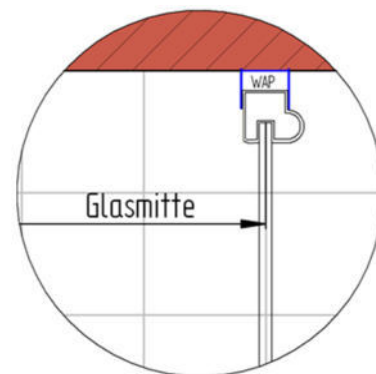

# Fliesenmaß für Standard Duschen

**Artikel-Nummer HSK:** 138090

**Produkt:** Pendeltür für Seitenwand

**Serie:** Favorit Nova

**Einbautyp:** Tür

**Kombiniert mit:**

**Artikel-Nummer HSK:** 139075

**Produkt:** Seitenwand für Pendeltür

**Serie:** Favorit Nova

**Einbautyp:** Seitenwand

**Einbaumaße:**

**links:** 900 mm                      x                      **rechts:** 750 mm

Fliesenmaß 859 mm, Verstellung - 8 / + 12

Fliesenmaß 709 mm, Verstellung - 8 / + 12

# Außenkante Profil für Standard Duschen

**Artikel-Nummer HSK:** 138090

**Produkt:** Pendeltür für Seitenwand

**Serie:** Favorit Nova

**Einbautyp:** Tür

**Kombiniert mit:**

**Artikel-Nummer HSK:** 139075

**Produkt:** Seitenwand für Pendeltür

**Serie:** Favorit Nova

**Einbautyp:** Seitenwand

**Einbaumaße:**

**links:** 900 mm                      x                      **rechts:** 750 mm

**AK Profil 873 mm, Verstellung - 8 / + 12**

**AK Profil 723 mm, Verstellung - 8 / + 12**