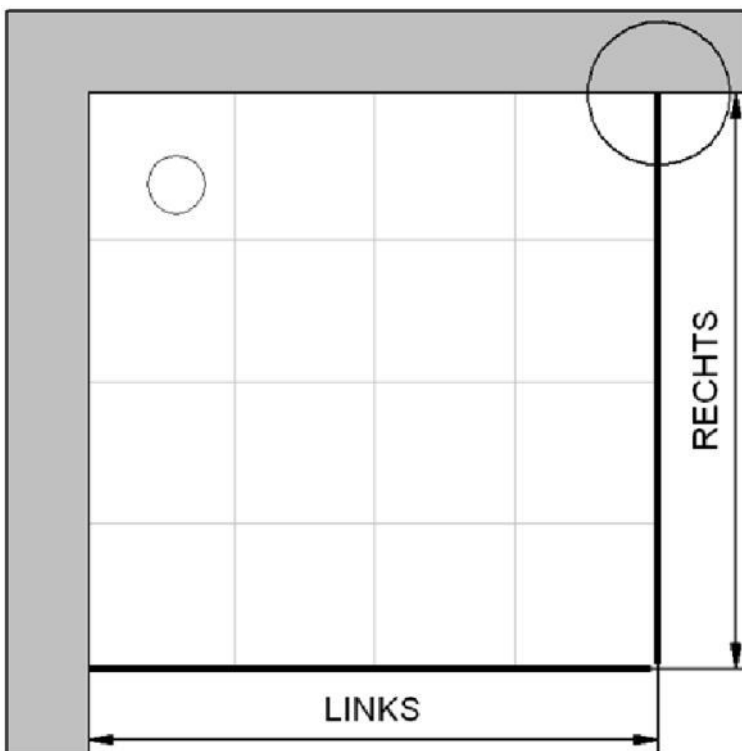

**Serie:** Favorit Nova

**Einbautyp:** Seitenwand

**Einbaumaße:**

**links:** 900 mm                      x                      **rechts:** 750 mm

Fliesenmaß 859 mm, Verstellung - 8 / + 12

Fliesenmaß 709 mm, Verstellung - 8 / + 12

# Außenkante Profil für Standard Duschen

**Artikel-Nummer HSK:** 138090

**Produkt:** Pendeltür für Seitenwand

**Serie:** Favorit Nova

**Einbautyp:** Tür

**Kombiniert mit:**

**Artikel-Nummer HSK:** 139075

**Produkt:** Seitenwand für Pendeltür

**Serie:** Favorit Nova

**Einbautyp:** Seitenwand

**Einbaumaße:**

**links:** 900 mm                      x                      **rechts:** 750 mm

**AK Profil 873 mm, Verstellung - 8 / + 12**

**AK Profil 723 mm, Verstellung - 8 / + 12**

**Serie:** Favorit Nova

**Einbautyp:** Seitenwand

**Einbaumaße:**

**links:** 900 mm                      x                      **rechts:** 750 mm

**Maß IK Profil 844 mm, Verstellung - 8 / + 12**

**Maß IK Profil 694 mm, Verstellung - 8 / + 12**