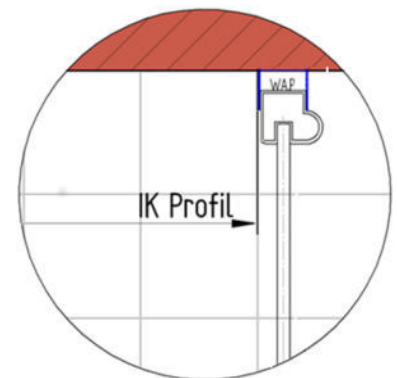

**Serie:** Favorit Nova

**Einbautyp:** Seitenwand

**Einbaumaße:**

**links:** 900 mm                      x                      **rechts:** 750 mm

Fliesenmaß 859 mm, Verstellung - 8 / + 12

Fliesenmaß 709 mm, Verstellung - 8 / + 12

**Serie:** Favorit Nova

**Einbautyp:** Seitenwand

**Einbaumaße:**

**links:** 900 mm                      x                      **rechts:** 750 mm

**AK Profil 873 mm, Verstellung - 8 / + 12**

**AK Profil 723 mm, Verstellung - 8 / + 12**

# Innenkante Profil für Standard Duschen

**Artikel-Nummer HSK:** 138090

**Produkt:** Pendeltür für Seitenwand

**Serie:** Favorit Nova

**Einbautyp:** Tür

**Kombiniert mit:**

**Artikel-Nummer HSK:** 139075

**Produkt:** Seitenwand für Pendeltür

**Serie:** Favorit Nova

**Einbautyp:** Seitenwand

**Einbaumaße:**

**links:** 900 mm                      x                      **rechts:** 750 mm

**Maß IK Profil 844 mm, Verstellung - 8 / + 12**

**Maß IK Profil 694 mm, Verstellung - 8 / + 12**