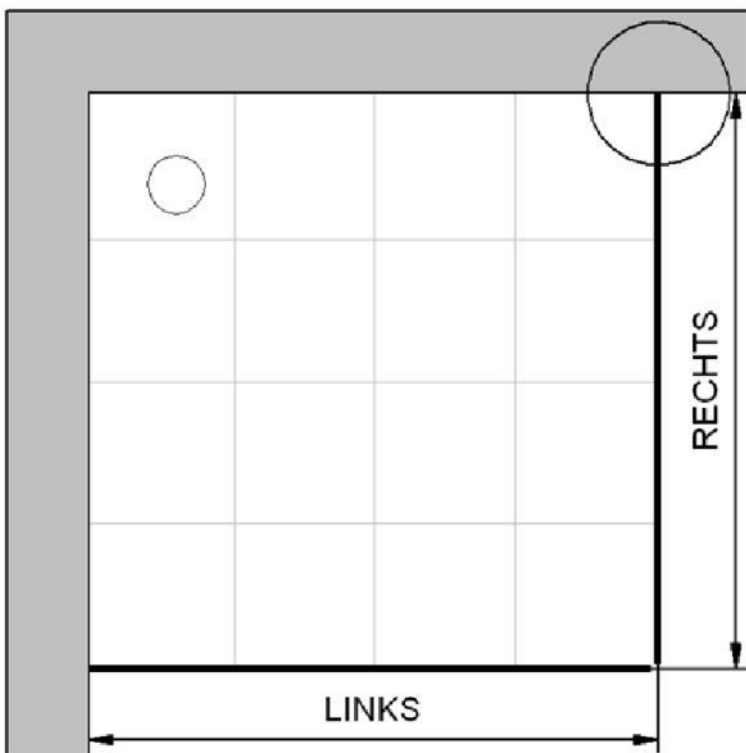

# Fliesenmaß für Standard Duschen

**Artikel-Nummer HSK:** 138090

**Produkt:** Pendeltür für Seitenwand

**Serie:** Favorit Nova

**Einbautyp:** Tür

**Kombiniert mit:**

**Artikel-Nummer HSK:** 139075

**Produkt:** Seitenwand für Pendeltür

**Serie:** Favorit Nova

**Einbautyp:** Seitenwand

**Einbaumaße:**

**links:** 900 mm                      x                      **rechts:** 750 mm

Fliesenmaß 859 mm, Verstellung - 8 / + 12

Fliesenmaß 709 mm, Verstellung - 8 / + 12

**Serie:** Favorit Nova

**Einbautyp:** Seitenwand

**Einbaumaße:**

**links:** 900 mm                      x                      **rechts:** 750 mm

**AK Profil 873 mm, Verstellung - 8 / + 12**

**AK Profil 723 mm, Verstellung - 8 / + 12**

**Serie:** Favorit Nova

**Einbautyp:** Seitenwand

**Einbaumaße:**

**links:** 900 mm                      x                      **rechts:** 750 mm

**Maß IK Profil 844 mm, Verstellung - 8 / + 12**

**Maß IK Profil 694 mm, Verstellung - 8 / + 12**