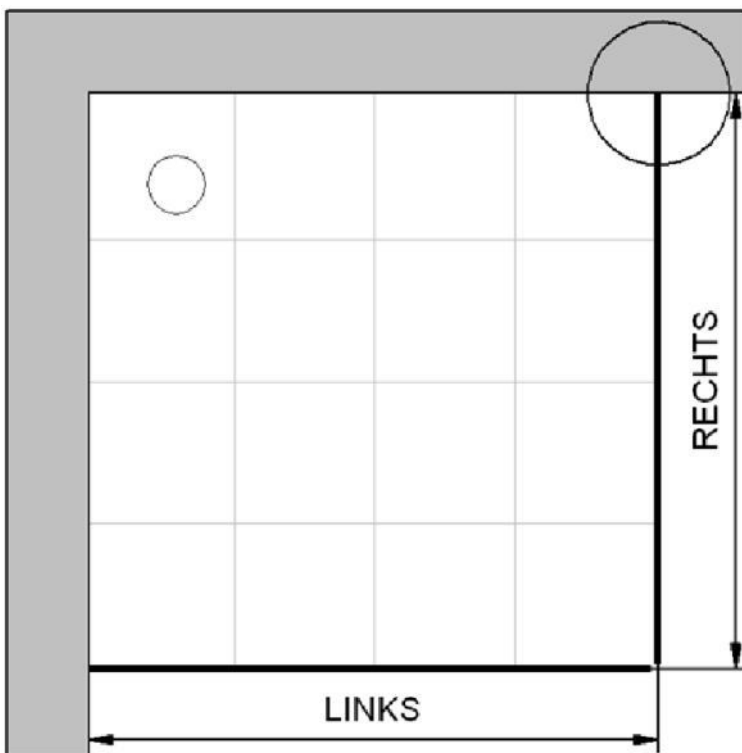

Fliesenmaß für Standard Duschen

Artikel-Nummer HSK: 158080

Produkt: Drehtür für Seitenwand

Serie: Favorit Nova

Einbautyp: Tür

Kombiniert mit:

Artikel-Nummer HSK: 153180

Produkt: verkürzte Seitenwand für Drehtür

Serie: Favorit Nova

Einbautyp: Seitenwand

Einbaumaße:

links: 800 mm x **rechts:** 800 mm

Fliesenmaß 759 mm, Verstellung - 8 / + 12

Fliesenmaß 759 mm, Verstellung - 8 / + 12

Außenkante Profil für Standard Duschen

Einbautyp: Seitenwand

Einbaumaße:

links: 800 mm x **rechts:** 800 mm

AK Profil 773 mm, Verstellung - 8 / + 12

AK Profil 773 mm, Verstellung - 8 / + 12

Innenkante Profil für Standard Duschen

Artikel-Nummer HSK: 158080

Einbaumaße:

links: 800 mm x **rechts:** 800 mm

Maß IK Profil 744 mm, Verstellung - 8 / + 12

Maß IK Profil 744 mm, Verstellung - 8 / + 12

Haben Sie Fragen oder Anregungen?
Kontaktieren Sie uns gerne!

Wir sind telefonisch für Sie da: