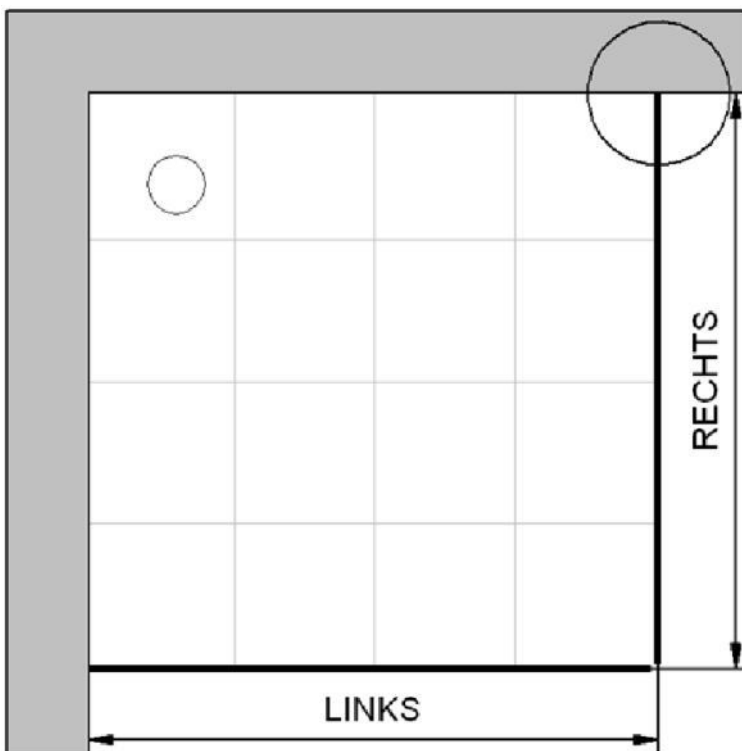

Fliesenmaß für Standard Duschen

Artikel-Nummer HSK: 158080

Produkt: Drehtür für Seitenwand

Serie: Favorit Nova

Einbautyp: Tür

Kombiniert mit:

Artikel-Nummer HSK: 153180

Produkt: verkürzte Seitenwand für Drehtür

Serie: Favorit Nova

Einbautyp: Seitenwand

Einbaumaße:

links: 800 mm x **rechts:** 800 mm

Fliesenmaß 759 mm, Verstellung - 8 / + 12

Fliesenmaß 759 mm, Verstellung - 8 / + 12

Außenkante Profil für Standard Duschen

Einbautyp: Seitenwand

Einbaumaße:

links: 800 mm x **rechts:** 800 mm

AK Profil 773 mm, Verstellung - 8 / + 12

AK Profil 773 mm, Verstellung - 8 / + 12

Innenkante Profil für Standard Duschen

Artikel-Nummer HSK: 158080

Einbaumaße:

links: 800 mm x **rechts:** 800 mm

Maß IK Profil 744 mm, Verstellung - 8 / + 12

Maß IK Profil 744 mm, Verstellung - 8 / + 12

Haben Sie Fragen oder Anregungen?
Kontaktieren Sie uns gerne!

Wir sind telefonisch für Sie da: