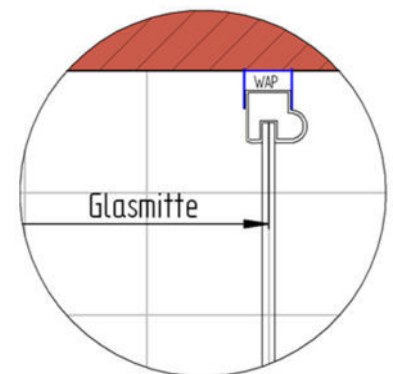

Fliesenmaß für Standard Duschen

Artikel-Nummer HSK: 158080

Produkt: Drehtür für Seitenwand

Serie: Favorit Nova

Einbautyp: Tür

Kombiniert mit:

Artikel-Nummer HSK: 153180

Produkt: verkürzte Seitenwand für Drehtür

Serie: Favorit Nova

Einbautyp: Seitenwand

Einbaumaße:

links: 800 mm x **rechts:** 800 mm

Fliesenmaß 759 mm, Verstellung - 8 / + 12

Fliesenmaß 759 mm, Verstellung - 8 / + 12

Außenkante Profil für Standard Duschen

Einbautyp: Seitenwand

Einbaumaße:

links: 800 mm x **rechts:** 800 mm

AK Profil 773 mm, Verstellung - 8 / + 12

AK Profil 773 mm, Verstellung - 8 / + 12

Innenkante Profil für Standard Duschen

Artikel-Nummer HSK: 158080

Einbaumaße:

links: 800 mm x **rechts:** 800 mm

Maß IK Profil 744 mm, Verstellung - 8 / + 12

Maß IK Profil 744 mm, Verstellung - 8 / + 12

Haben Sie Fragen oder Anregungen?
Kontaktieren Sie uns gerne!

Wir sind telefonisch für Sie da: