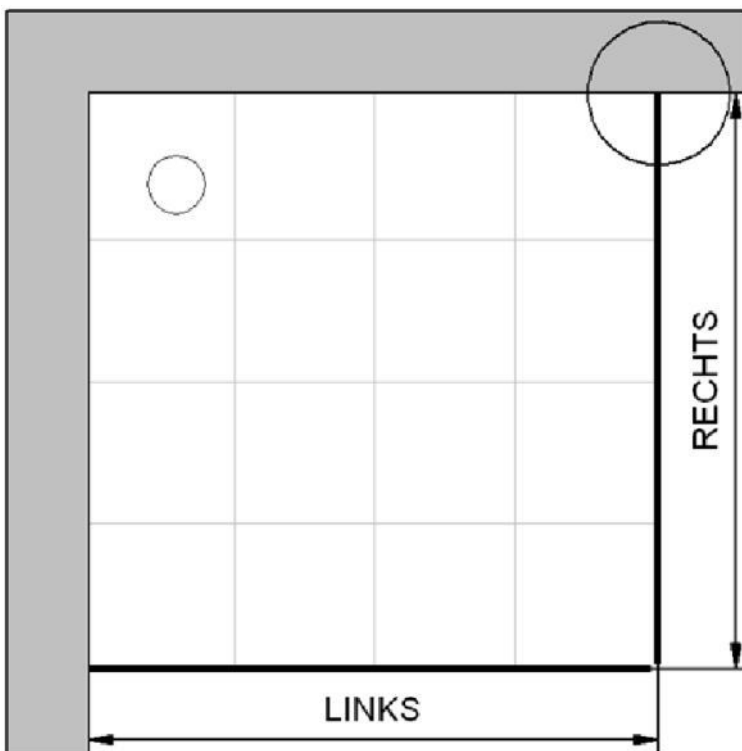

Serie: Favorit Nova

Einbautyp: Seitenwand

Einbaumaße:

links: 800 mm x **rechts:** 800 mm

Fliesenmaß 759 mm, Verstellung - 8 / + 12

Fliesenmaß 759 mm, Verstellung - 8 / + 12

Außenkante Profil für Standard Duschen

Einbautyp: Seitenwand

Einbaumaße:

links: 800 mm x **rechts:** 800 mm

AK Profil 773 mm, Verstellung - 8 / + 12

AK Profil 773 mm, Verstellung - 8 / + 12

Innenkante Profil für Standard Duschen

Artikel-Nummer HSK: 158080

Produkt: Drehtür für Seitenwand

Serie: Favorit Nova

Einbautyp: Tür

Kombiniert mit:

Artikel-Nummer HSK: 153180

Produkt: verkürzte Seitenwand für Drehtür

Serie: Favorit Nova

Einbautyp: Seitenwand

Einbaumaße:

links: 800 mm x **rechts:** 800 mm

Maß IK Profil 744 mm, Verstellung - 8 / + 12

Maß IK Profil 744 mm, Verstellung - 8 / + 12

Haben Sie Fragen oder Anregungen?
Kontaktieren Sie uns gerne!

Wir sind telefonisch für Sie da: