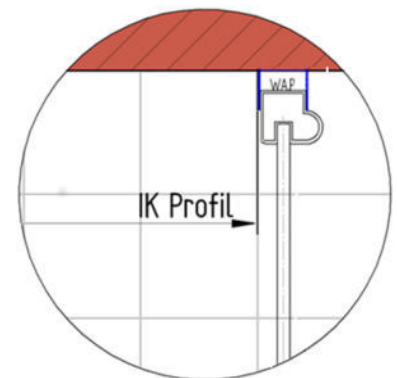

Serie: Favorit Nova

Einbautyp: Seitenwand

Einbaumaße:

links: 800 mm x **rechts:** 800 mm

Fliesenmaß 759 mm, Verstellung - 8 / + 12

Fliesenmaß 759 mm, Verstellung - 8 / + 12

Außenkante Profil für Standard Duschen

Einbautyp: Seitenwand

Einbaumaße:

links: 800 mm x **rechts:** 800 mm

AK Profil 773 mm, Verstellung - 8 / + 12

AK Profil 773 mm, Verstellung - 8 / + 12

Innenkante Profil für Standard Duschen

Artikel-Nummer HSK: 158080

Produkt: Drehtür für Seitenwand

Serie: Favorit Nova

Einbautyp: Tür

Kombiniert mit:

Artikel-Nummer HSK: 153180

Produkt: verkürzte Seitenwand für Drehtür

Serie: Favorit Nova

Einbautyp: Seitenwand

Einbaumaße:

links: 800 mm x **rechts:** 800 mm

Maß IK Profil 744 mm, Verstellung - 8 / + 12

Maß IK Profil 744 mm, Verstellung - 8 / + 12

Haben Sie Fragen oder Anregungen?
Kontaktieren Sie uns gerne!

Wir sind telefonisch für Sie da: