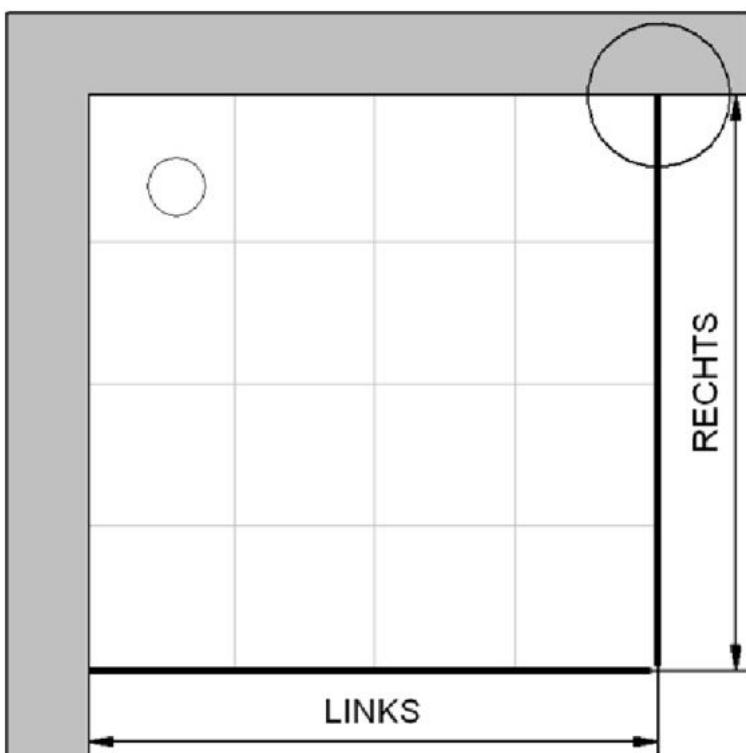

# Fliesenmaß für Standard Duschen

**Artikel-Nummer HSK:** 2172090

**Produkt:** Drehtür für Seitenwand

**Serie:** K2p

**Einbautyp:** Tür

**Kombiniert mit:**

**Artikel-Nummer HSK:** 2192075

**Produkt:** Seitenwand für Drehtür

**Serie:** K2p

**Einbautyp:** Seitenwand

**Einbaumaße:**

**links:** 900 mm                      x                      **rechts:** 750 mm

Fliesenmaß 869 mm, Verstellung - 5 / + 5

Fliesenmaß 714 mm, Verstellung - 8 / + 12

**Serie:** K2p

**Einbautyp:** Seitenwand

**Einbaumaße:**

**links:** 900 mm                      x                      **rechts:** 750 mm

**AK Profil 888 mm, Verstellung - 5 / + 5**

**AK Profil 731 mm, Verstellung - 8 / + 12**

**Serie:** K2p

**Einbautyp:** Seitenwand

**Einbaumaße:**

**links:** 900 mm                      x                      **rechts:** 750 mm

**Maß IK Profil 861 mm, Verstellung - 5 / + 5**

**Maß IK Profil 698 mm, Verstellung - 8 / + 12**