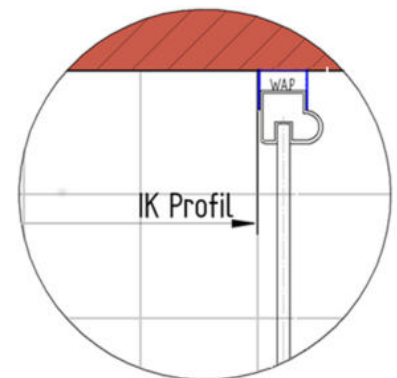

**Serie:** K2p

**Einbautyp:** Seitenwand

**Einbaumaße:**

**links:** 900 mm                      x                      **rechts:** 750 mm

Fliesenmaß 869 mm, Verstellung - 5 / + 5

Fliesenmaß 714 mm, Verstellung - 8 / + 12

**Serie:** K2p

**Einbautyp:** Seitenwand

**Einbaumaße:**

**links:** 900 mm                      x                      **rechts:** 750 mm

**AK Profil 888 mm, Verstellung - 5 / + 5**

**AK Profil 731 mm, Verstellung - 8 / + 12**

# Innenkante Profil für Standard Duschen

**Artikel-Nummer HSK:** 2172090

**Produkt:** Drehtür für Seitenwand

**Serie:** K2p

**Einbautyp:** Tür

**Kombiniert mit:**

**Artikel-Nummer HSK:** 2192075

**Produkt:** Seitenwand für Drehtür

**Serie:** K2p

**Einbautyp:** Seitenwand

**Einbaumaße:**

**links:** 900 mm                      x                      **rechts:** 750 mm

**Maß IK Profil 861 mm, Verstellung - 5 / + 5**

**Maß IK Profil 698 mm, Verstellung - 8 / + 12**