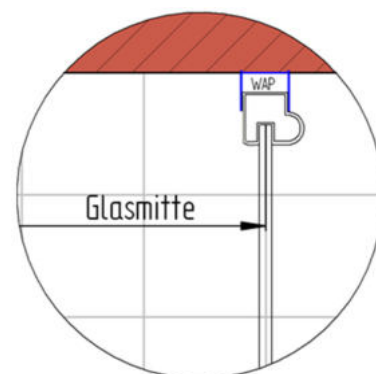

# Fliesenmaß für Standard Duschen

**Artikel-Nummer HSK:** 2172090

**Produkt:** Drehtür für Seitenwand

**Serie:** K2p

**Einbautyp:** Tür

**Kombiniert mit:**

**Artikel-Nummer HSK:** 2192075

**Produkt:** Seitenwand für Drehtür

**Serie:** K2p

**Einbautyp:** Seitenwand

**Einbaumaße:**

**links:** 900 mm                      x                      **rechts:** 750 mm

Fliesenmaß 869 mm, Verstellung - 5 / + 5

Fliesenmaß 714 mm, Verstellung - 8 / + 12

# Außenkante Profil für Standard Duschen

**Artikel-Nummer HSK:** 2172090

**Produkt:** Drehtür für Seitenwand

**Serie:** K2p

**Einbautyp:** Tür

**Kombiniert mit:**

**Artikel-Nummer HSK:** 2192075

**Produkt:** Seitenwand für Drehtür

**Serie:** K2p

**Einbautyp:** Seitenwand

**Einbaumaße:**

**links:** 900 mm                      x                      **rechts:** 750 mm

**AK Profil 888 mm, Verstellung - 5 / + 5**

**AK Profil 731 mm, Verstellung - 8 / + 12**