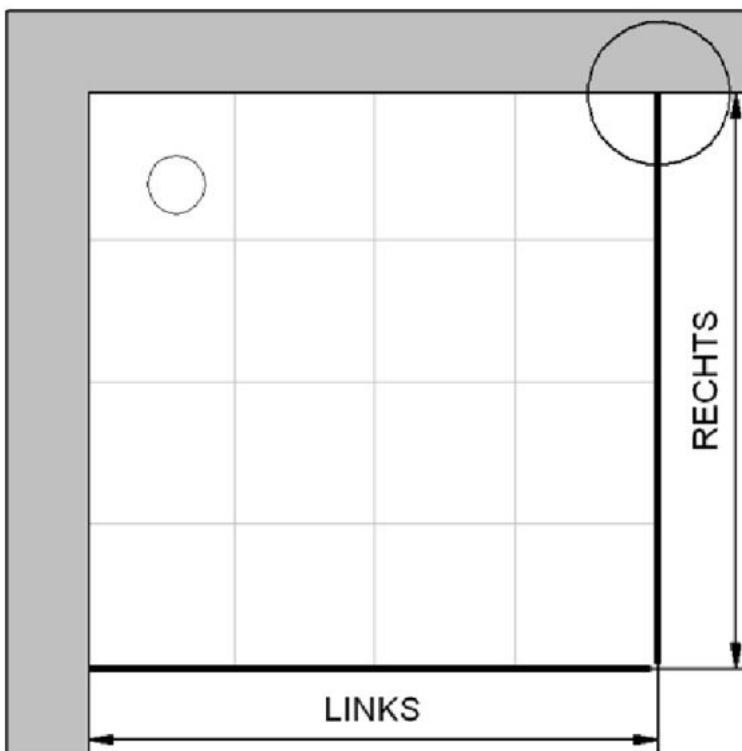

# Außenkante Profil für Standard Duschen

**Artikel-Nummer HSK:** 2172090

**Produkt:** Drehtür für Seitenwand

**Serie:** K2p

**Einbautyp:** Tür

**Kombiniert mit:**

**Artikel-Nummer HSK:** 2192075

**Produkt:** Seitenwand für Drehtür

**Serie:** K2p

**Einbautyp:** Seitenwand

**Einbaumaße:**

**links:** 900 mm                      x                      **rechts:** 750 mm

**AK Profil 888 mm, Verstellung - 5 / + 5**

**AK Profil 731 mm, Verstellung - 8 / + 12**

# Innenkante Profil für Standard Duschen

**Artikel-Nummer HSK:** 2172090

**Produkt:** Drehtür für Seitenwand

**Serie:** K2p

**Einbautyp:** Tür

**Kombiniert mit:**

**Artikel-Nummer HSK:** 2192075

**Produkt:** Seitenwand für Drehtür

**Serie:** K2p

**Einbautyp:** Seitenwand

**Einbaumaße:**

**links:** 900 mm                      x                      **rechts:** 750 mm

**Maß IK Profil 861 mm, Verstellung - 5 / + 5**

**Maß IK Profil 698 mm, Verstellung - 8 / + 12**