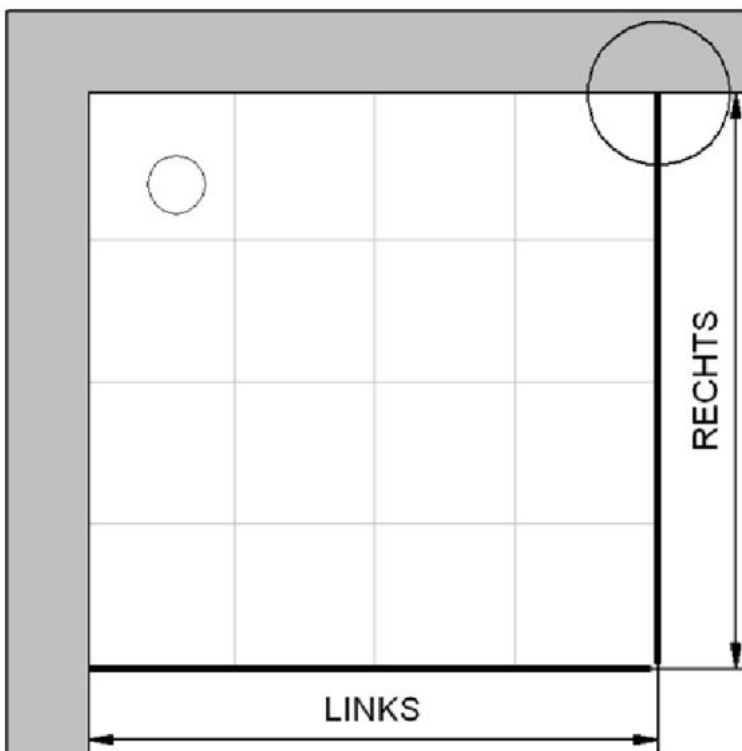

**Serie:** K2p

**Einbautyp:** Seitenwand

**Einbaumaße:**

**links:** 900 mm                      x                      **rechts:** 750 mm

Fliesenmaß 869 mm, Verstellung - 5 / + 5

Fliesenmaß 714 mm, Verstellung - 8 / + 12

# Außenkante Profil für Standard Duschen

**Artikel-Nummer HSK:** 2172090

**Produkt:** Drehtür für Seitenwand

**Serie:** K2p

**Einbautyp:** Tür

**Kombiniert mit:**

**Artikel-Nummer HSK:** 2192075

**Produkt:** Seitenwand für Drehtür

**Serie:** K2p

**Einbautyp:** Seitenwand

**Einbaumaße:**

**links:** 900 mm                      x                      **rechts:** 750 mm

**AK Profil 888 mm, Verstellung - 5 / + 5**

**AK Profil 731 mm, Verstellung - 8 / + 12**

**Serie:** K2p

**Einbautyp:** Seitenwand

**Einbaumaße:**

**links:** 900 mm                      x                      **rechts:** 750 mm

**Maß IK Profil 861 mm, Verstellung - 5 / + 5**

**Maß IK Profil 698 mm, Verstellung - 8 / + 12**