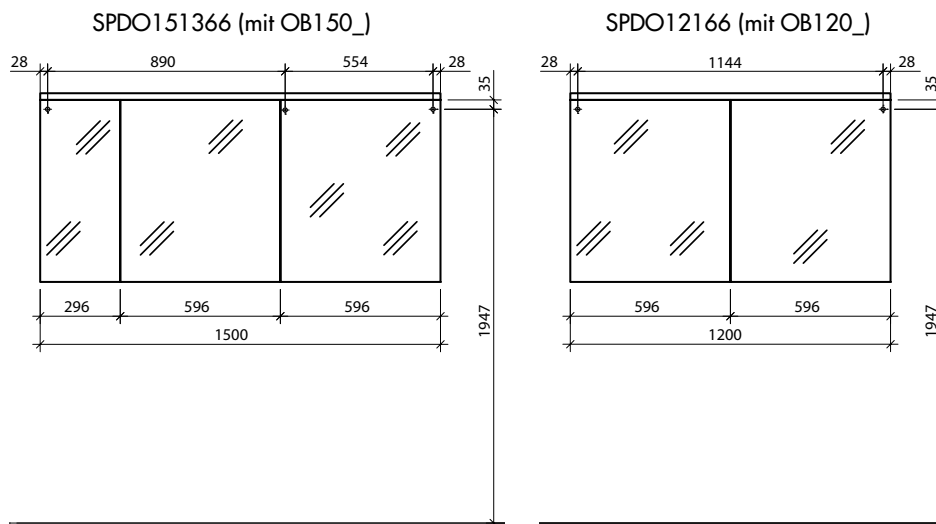

! Achtung: Die Montage muss durch fachkundige Personen erfolgen. Der Untergrund zur Wandbefestigung ist vor Montage zu prüfen. Bitte wählen Sie entsprechend das geeignete Befestigungsmaterial. Fehlerhafte Montagen können das Möbel beschädigen oder dessen Funktion dauerhaft beeinträchtigen. Für Sach- Und Personenschäden übernehmen wir im Falle einer unsachgemäßen Montage keine Haftung.
Attention: Assembly must be carried out by skilled personnel. The subsurface for the wall mounting must be checked before assembly. Please select a suitable mounting material. Faulty assembly can damage furniture or permanently impair its function. We will not be held responsible for damage to material or persons in the case of improper assembly.