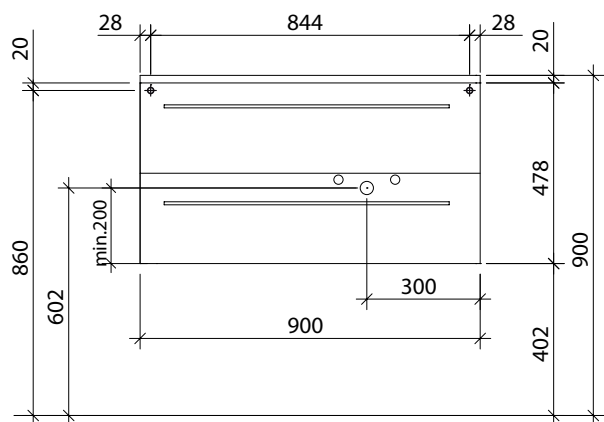

MNWUG92DR

MNWUG92DL

! Achtung: Die Montage muss durch fachkundige Personen erfolgen. Der Untergrund zur Wandbefestigung ist vor Montage zu prüfen. Bitte wählen Sie entsprechend das geeignete Befestigungsmaterial. Fehlerhafte Montagen können das Möbel beschädigen oder dessen Funktion dauerhaft beeinträchtigen. Für Sach- Und Personenschäden übernehmen wir im Falle einer unsachgemäßen Montage keine Haftung.