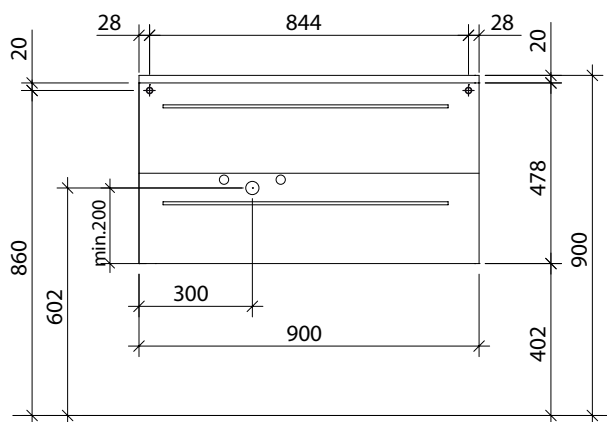

MNWUG92DR

MNWUG92DL

! Achtung: Die Montage muss durch fachkundige Personen erfolgen. Der Untergrund zur Wandbefestigung ist vor Montage zu prüfen. Bitte wählen Sie entsprechend das geeignete Befestigungsmaterial. Fehlerhafte Montagen können das Möbel beschädigen oder dessen Funktion dauerhaft beeinträchtigen. Für Sach- Und Personenschäden übernehmen wir im Falle einer unsachgemäßen Montage keine Haftung.