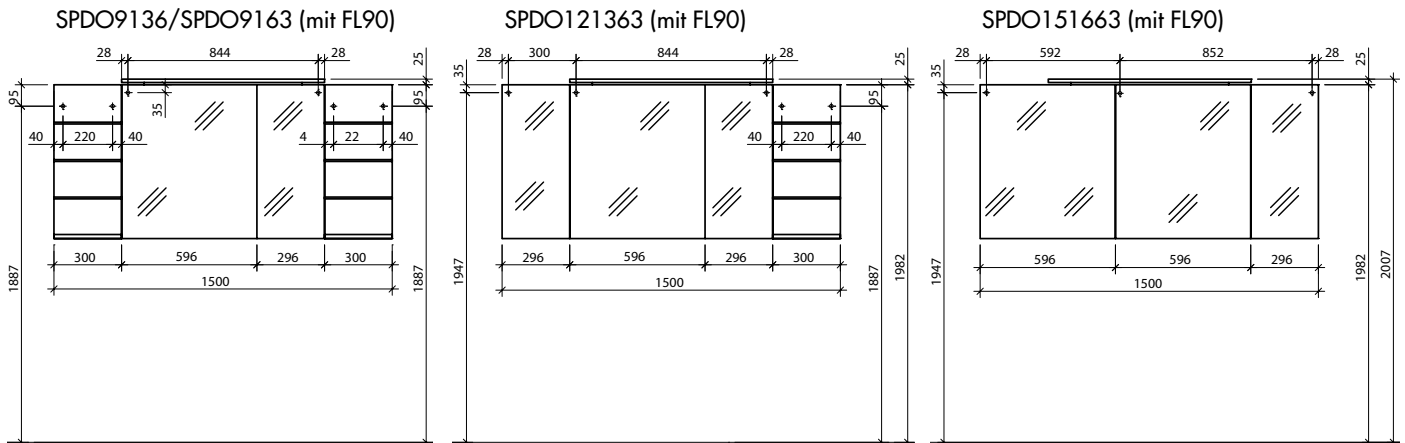

! Achtung: Die Montage muss durch fachkundige Personen erfolgen. Der Untergrund zur Wandbefestigung ist vor Montage zu prüfen. Bitte wählen Sie entsprechend das geeignete Befestigungsmaterial. Fehlerhafte Montagen können das Möbel beschädigen oder dessen Funktion dauerhaft beeinträchtigen. Für Sach- Und Personenschäden übernehmen wir im Falle einer unsachgemäßen Montage keine Haftung.
Attention: Assembly must be carried out by skilled personnel. The subsurface for the wall mounting must be checked before assembly. Please select a suitable mounting material. Faulty assembly can damage furniture or permanently impair its function. We will not be held responsible for damage to material or persons in the case of improper assembly.