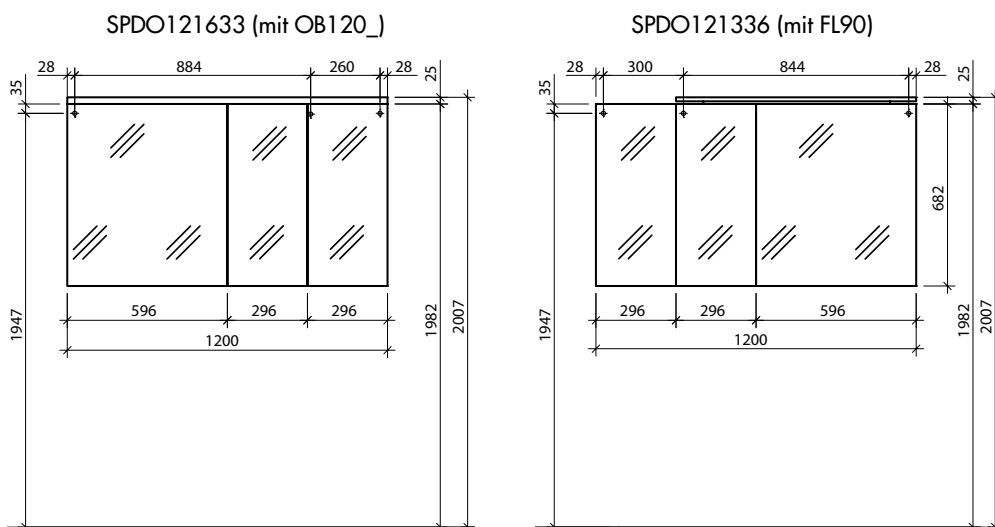

! Achtung: Die Montage muss durch fachkundige Personen erfolgen. Der Untergrund zur Wandbefestigung ist vor Montage zu prüfen. Bitte wählen Sie entsprechend das geeignete Befestigungsmaterial. Fehlerhafte Montagen können das Möbel beschädigen oder dessen Funktion dauerhaft beeinträchtigen. Für Sach- Und Personenschäden übernehmen wir im Falle einer unsachgemäßen Montage keine Haftung.
Attention: Assembly must be carried out by skilled personnel. The subsurface for the wall mounting must be checked before assembly. Please select a suitable mounting material. Faulty assembly can damage furniture or permanently impair its function. We will not be held responsible for damage to material or persons in the case of improper assembly.