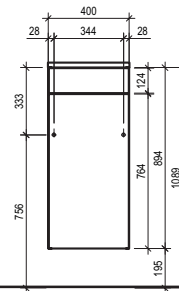

HBST4F

! Achtung: Die Montage muss durch fachkundige Personen erfolgen. Der Untergrund zur Wandbefestigung ist vor Montage zu prüfen. Bitte wählen Sie entsprechend das geeignete Befestigungsmaterial. Fehlerhafte Montagen können das Möbel beschädigen oder dessen Funktion dauerhaft beeinträchtigen. Für Sach- und Personenschäden übernehmen wir im Falle einer unsachgemäßen Montage keine Haftung.
Attention: Assembly must be carried out by skilled personnel. The subsurface for the wall mounting must be checked before assembly. Please select a suitable mounting material. Faulty assembly can damage furniture or permanently impair its function. We will not be held responsible for damage to material or persons in the case of improper assembly.