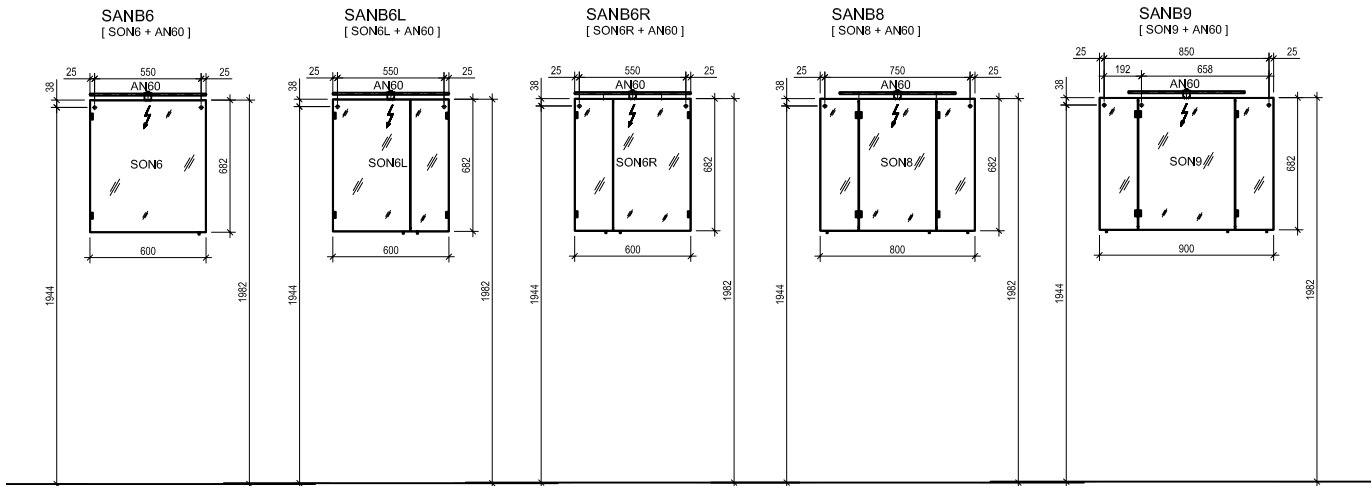

## KWKOM85

[ KWKOM8 + MONK-4 ]

**!** Achtung: Die Montage muss durch fachkundige Personen erfolgen. Der Untergrund zur Wandbefestigung ist vor Montage zu prüfen. Bitte wählen Sie entsprechend das geeignete Befestigungsmaterial. Fehlerhafte Montagen können das Möbel beschädigen oder dessen Funktion dauerhaft beeinträchtigen. Für Sach- und Personenschäden übernehmen wir im Falle einer unsachgemäßen Montage keine Haftung.  
 Attention: Assembly must be carried out by skilled personnel. The subsurface for the wall mounting must be checked before assembly. Please select a suitable mounting material. Faulty assembly can damage furniture or permanently impair its function. We will not be held responsible for damage to material or persons in the case of improper assembly.