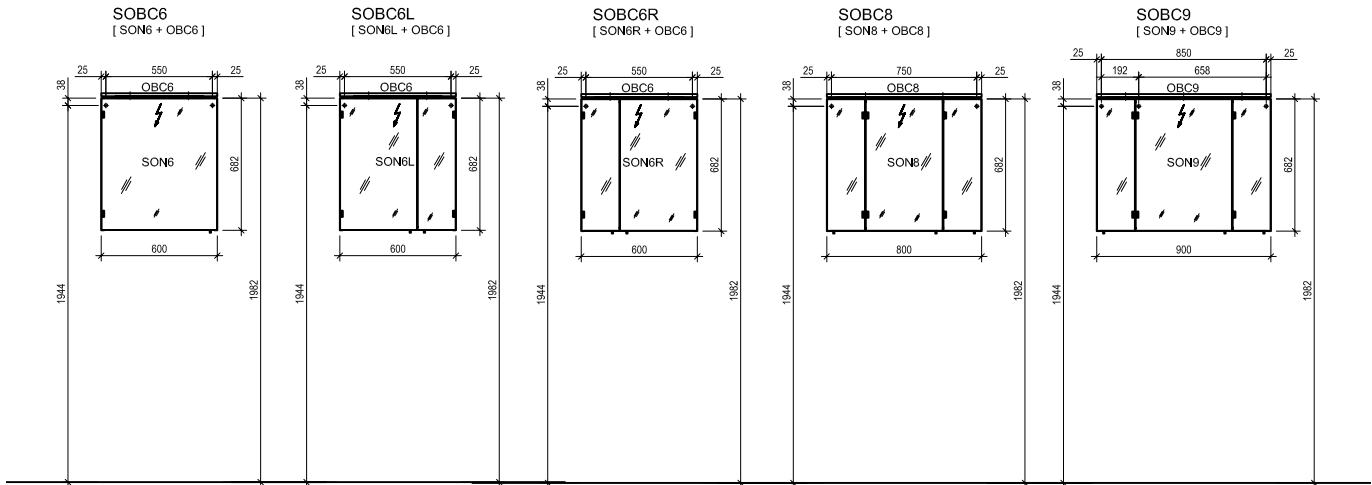

## KWKOM85

[ KWKOM8 + MONK-4 ]

**!** Achtung: Die Montage muss durch fachkundige Personen erfolgen. Der Untergrund zur Wandbefestigung ist vor Montage zu prüfen. Bitte wählen Sie entsprechend das geeignete Befestigungsmaterial. Fehlerhafte Montagen können das Möbel beschädigen oder dessen Funktion dauerhaft beeinträchtigen. Für Sach- und Personenschäden übernehmen wir im Falle einer unsachgemäßen Montage keine Haftung.  
 Attention: Assembly must be carried out by skilled personnel. The subsurface for the wall mounting must be checked before assembly. Please select a suitable mounting material. Faulty assembly can damage furniture or permanently impair its function. We will not be held responsible for damage to material or persons in the case of improper assembly.