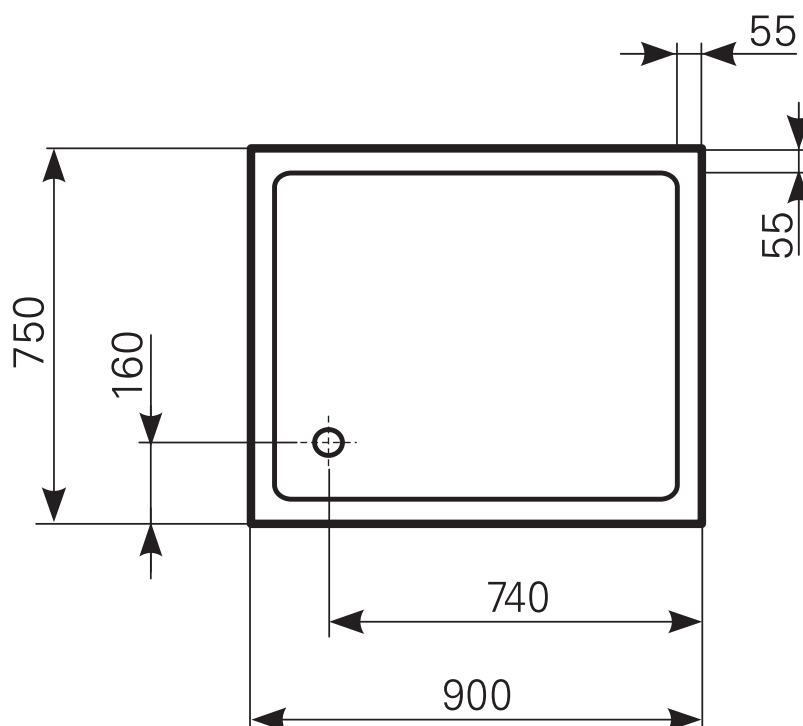

Modell: **localis 90/75 flach**

Acrylduschwanne

Farbgruppe 1 weiß  
 Farbgruppe 2  
 Farbgruppe 3

Art.-Nr.  
 2090000401  
 2090000420  
 2090000430

Ablauf: Alle flachen und superflachen Duschwannen 90 mm Ø.  
 Alle tiefen Duschwannen 52 mm Ø.