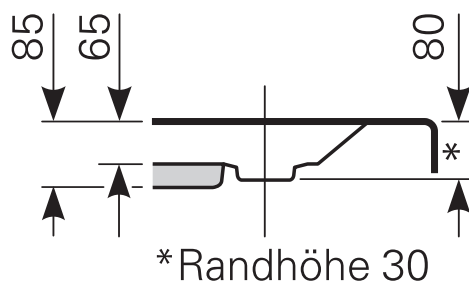

Modell: **localis 90/75 flach**

Acrylduschwanne

Farbgruppe 1 weiß  
 Farbgruppe 2  
 Farbgruppe 3

Art.-Nr.  
 2090000401  
 2090000420  
 2090000430

Ablauf: Alle flachen und superflachen Duschwannen 90 mm Ø.  
 Alle tiefen Duschwannen 52 mm Ø.