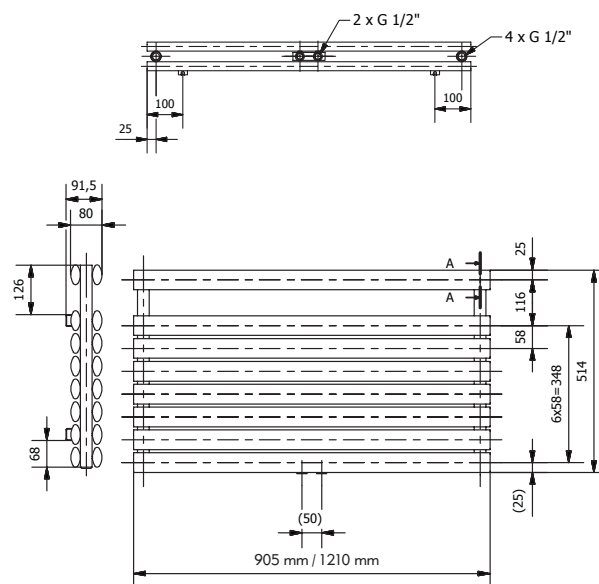

## > TECHNISCHE INFORMATIONEN

Art.-Nr.:	Ausführung	Farbe	Höhe	Breite	Nabenabstand Mittelschluss	Nabenabstand Aussen- anschluss	Leistung EN 442 75/65/20°C	Leistung 55/45/20°C	E-Patrone
CWU-30-W	UNO	Weiss	514 mm	905 mm	50 mm	855 mm	503 W	307 W	600 W
CWU-40-W			514 mm	1210 mm	50 mm	1160 mm	655 W	406 W	800 W
CWD-30-W	DUO	Weiss	514 mm	905 mm	50 mm	855 mm	981 W	578 W	1000 W
CWD-40-W			514 mm	1210 mm	50 mm	1160 mm	1278 W	805 W	1000 W

#### Rohr-Spezifikation:

Vertikal Rohr ..... Ø 30 mm

Horizontal Rohr ..... 50 x 25 mm „Oval“-Profi

Anschluß ..... 4 x RG 1/2"

### Curve Window **DUO**

Abstand von Wand bis

Vorderkante Heizkörper ..... 91,5 mm

Mitte Anschluss ..... 67 - 81 mm

#### Rohr-Spezifikation:

Vertikal Rohr ..... Ø 30 mm

Horizontal Rohr ..... 50 x 25 mm „Oval“-Profi

Anschluß ..... 4 x RG 1/2"

Haben Sie Fragen oder Anregungen?  
Kontaktieren Sie uns gerne!

**Wir sind telefonisch für Sie da:**