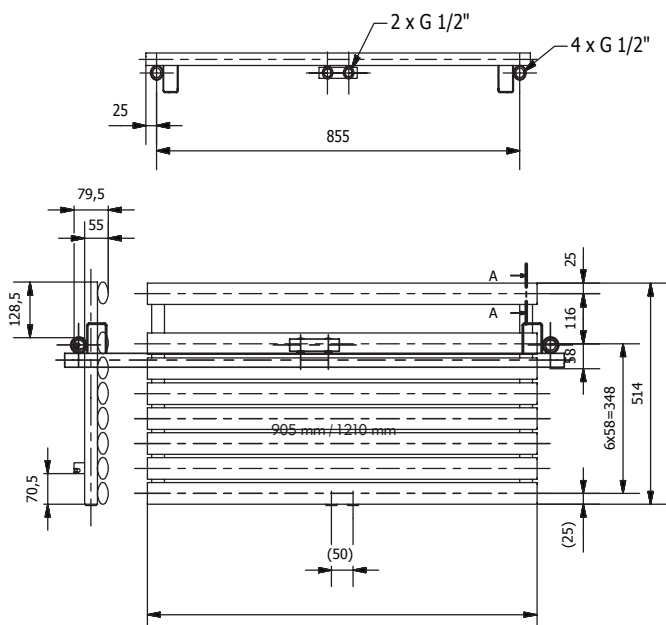

## > TECHNISCHE INFORMATIONEN

Art.-Nr.:	Ausführung	Farbe	Höhe	Breite	Nabenabstand Mittelschluss	Nabenabstand Aussen- anschluss	Leistung EN 442 75/65/20°C	Leistung 55/45/20°C	E-Patrone
CWU-30-W	UNO	Weiss	514 mm	905 mm	50 mm	855 mm	503 W	307 W	600 W
CWU-40-W			514 mm	1210 mm	50 mm	1160 mm	655 W	406 W	800 W
CWD-30-W	DUO	Weiss	514 mm	905 mm	50 mm	855 mm	981 W	578 W	1000 W
CWD-40-W			514 mm	1210 mm	50 mm	1160 mm	1278 W	805 W	1000 W

#### Rohr-Spezifikation:

Vertikal Rohr ..... Ø 30 mm

Horizontal Rohr ..... 50 x 25 mm „Oval“-Profi

Anschluß ..... 4 x RG 1/2"

### Curve Window **DUO**

Abstand von Wand bis

Vorderkante Heizkörper ..... 91,5 mm

Mitte Anschluss ..... 67 - 81 mm

#### Rohr-Spezifikation:

Vertikal Rohr ..... Ø 30 mm

Horizontal Rohr ..... 50 x 25 mm „Oval“-Profi

Anschluß ..... 4 x RG 1/2"

Haben Sie Fragen oder Anregungen?  
Kontaktieren Sie uns gerne!

**Wir sind telefonisch für Sie da:**