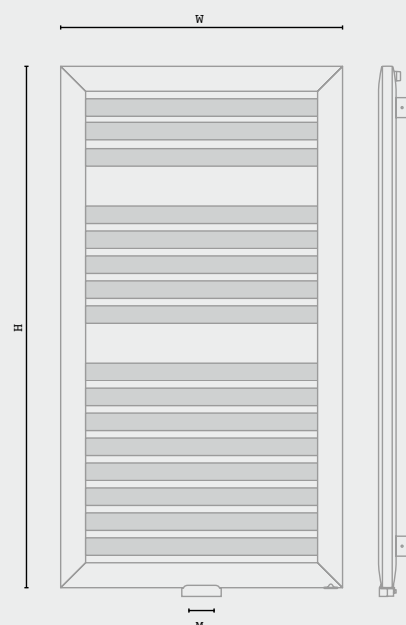

Innovation Wärme

TECHNISCHE INFORMATIONEN

	Art.-Nr.:	Höhe	Breite	Nabenabstand	Leistung EN 442 75/65/20°C	Leistung 55/45/20°C	E-Patrone
Weiss	GA-10-W	1045 mm	565 mm	50 mm	531 W	285 W	600 W
	GA-20-W	1310 mm			663 W	355 W	600 W
	GA-30-W	1510 mm			762 W	408 W	600 W
Sonderfarbe	GA-10-XX	1045 mm	565 mm	50 mm	531 W	285 W	600 W
	GA-20-XX	1310 mm			663 W	355 W	600 W
	GA-30-XX	1510 mm			762 W	408 W	600 W

ANSCHLUSS:

CC-Abstand:

Abstand von Wand bis
Vorderkante Heizkörper 70 mm

Rohr-Spezifikation:

Horizontal Rohr 20 mm Ø
Anschluß RG 1/2"

GRÖSSEN:

Ganto

Nordholm OHG
Marburger Straße 1b
35649 Bischoffen-Oberweidbach