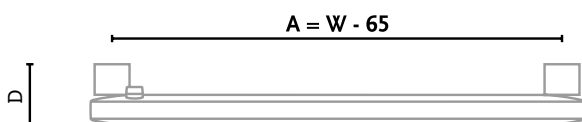

Innovation Wärme

TECHNISCHE INFORMATIONEN

	Art.-Nr.:	Höhe	Breite	Nabenabstand	Leistung EN 442 75/65/20°C	Leistung 55/45/20°C	E-Patrone
Weiss	GA-10-W	1045 mm	565 mm	50 mm	531 W	285 W	600 W
	GA-20-W	1310 mm			663 W	355 W	600 W
	GA-30-W	1510 mm			762 W	408 W	600 W
Sonderfarbe	GA-10-XX	1045 mm	565 mm	50 mm	531 W	285 W	600 W
	GA-20-XX	1310 mm			663 W	355 W	600 W
	GA-30-XX	1510 mm			762 W	408 W	600 W

ANSCHLUSS:

CC-Abstand:

Abstand von Wand bis
Vorderkante Heizkörper 70 mm

Rohr-Spezifikation:

Horizontal Rohr 20 mm Ø
Anschluß RG 1/2"

GRÖSSEN:

Ganto

Nordholm OHG
Marburger Straße 1b
35649 Bischoffen-Oberweidbach