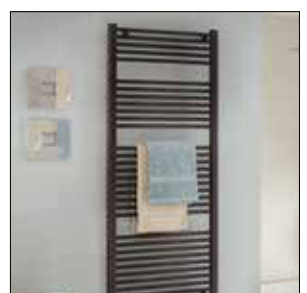

Saar

> Badheizkörper

nordholm ®
IN BÄDERN ZU HAUSE

Der Saar ist die vielseitige Kombination aus modernem, zeitlosem Design und einer fantastischen Modelvielfalt.

✓ MODERNES
ZEITLOSES DESIGN

✓ BIS ZU 1199 W
HEIZLEISTUNG

✓ 4-PUNKT AUFHÄNGUNG