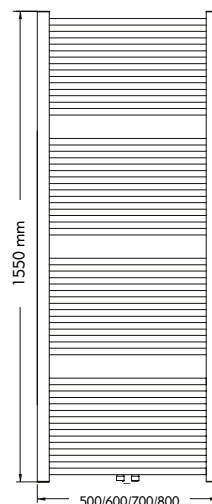

#### Abstand von Wand bis Mitte

##### Blockanschluß:

|        |   |                  |
|--------|---|------------------|
| 500 mm | = | 84 - 98 mm ±5mm  |
| 600 mm | = | 92 - 106 mm ±5mm |
| 700 mm | = | 97 - 111 mm ±5mm |
| 800 mm | = | 99 - 120 mm ±5mm |

### Rohr-Spezifikation:

- Vertikal Rohr ..... Ø 30 x 40 mm „D“-Profil
- Horizontal Rohr ..... Ø 22 mm
- Anschluß ..... RG 1/2"

**Nordholm GmbH & Co. KG**  
Marburger Straße 1b  
35649 Bischoffen-Oberweidbach