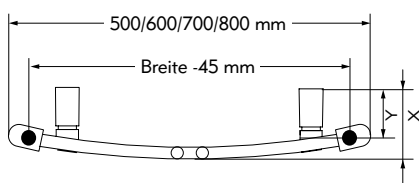

Anschluß:

Abstand von Wand bis Mitte

Blockanschluß:

500 mm	=	84 - 98 mm ±5mm
600 mm	=	92 - 106 mm ±5mm
700 mm	=	97 - 111 mm ±5mm
800 mm	=	99 - 120 mm ±5mm

Abstand von Wand bis Vorderkante Heizkörper (X):

500 mm	=	95 - 110 mm ±5mm
600 mm	=	103 - 118 mm ±5mm
700 mm	=	108 - 122 mm ±5mm
800 mm	=	110 - 125 mm ±5mm

Abstand von Wand bis Mitte Anschluß (Y):

64 - 79 mm ±5mm
63 - 78 mm ±5mm
62 - 77 mm ±5mm
61 - 76 mm ±5mm