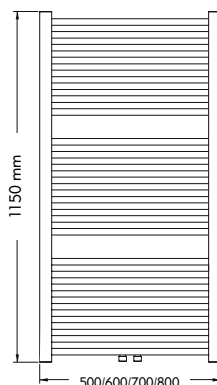

#### Abstand von Wand bis Mitte

##### Blockanschluß:

|        |   |                  |
|--------|---|------------------|
| 500 mm | = | 84 - 98 mm ±5mm  |
| 600 mm | = | 92 - 106 mm ±5mm |
| 700 mm | = | 97 - 111 mm ±5mm |
| 800 mm | = | 99 - 120 mm ±5mm |

#### Abstand von Wand bis Vorderkante Heizkörper (X):

|        |   |                   |
|--------|---|-------------------|
| 500 mm | = | 95 - 110 mm ±5mm  |
| 600 mm | = | 103 - 118 mm ±5mm |
| 700 mm | = | 108 - 122 mm ±5mm |
| 800 mm | = | 110 - 125 mm ±5mm |

### Rohr-Spezifikation:

- Vertikal Rohr ..... Ø 30 x 40 mm „D“-Profil
- Horizontal Rohr ..... Ø 22 mm
- Anschluß ..... RG 1/2"

**Nordholm GmbH & Co. KG**  
Marburger Straße 1b  
35649 Bischoffen-Oberweidbach