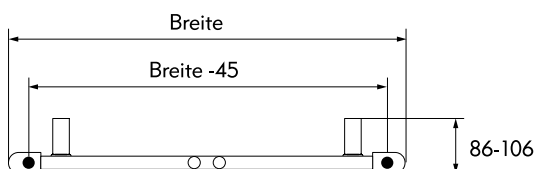

✓ 4-PUNKT AUFHÄNGUNG

Saar

> TECHNISCHE INFORMATIONEN

Art.-Nr.: gerade	Höhe	Breite	Naben- abstand*	Anzahl Querohre	EN 442 75/65/20°C	55/45/20°C	E-Patrone	
SA-03-W	1150 mm	400 mm	50 mm	24	450 W	235 W	300 W	
SA-04-W	1550 mm		50 mm	32	596 W	315 W	600 W	
SA-05-W	1750 mm		50 mm	37	662 W	351 W	600 W	
SA-10-W	670 mm	500 mm	50 mm	14	340 W	182 W	300 W	
SA-15-W	910 mm		50 mm	18	436 W	234 W	300 W	
SA-20-W	1150 mm		50 mm	24	545 W	292 W	300 W	
SA-25-W	1550 mm		50 mm	32	722 W	387 W	600 W	
SA-30-W	1750 mm		50 mm	37	801 W	429 W	800 W	
SA-35-W	670 mm		600 mm	50 mm	14	398 W	213 W	300 W
SA-40-W	910 mm			50 mm	18	510 W	273 W	300 W
SA-45-W	1150 mm	50 mm		24	637 W	342 W	600 W	
SA-50-W	1550 mm	50 mm		32	844 W	453 W	800 W	
SA-55-W	1750 mm	50 mm		37	937 W	502 W	800 W	
SA-55-W +	1840 mm	50 mm		40	1148 W	616 W	1000 W	
SA-60-W	910 mm	700 mm		50 mm	18	582 W	312 W	300 W
SA-65-W	1150 mm		50 mm	24	728 W	390 W	600 W	
SA-70-W	1550 mm		50 mm	32	964 W	517 W	800 W	
SA-75-W	1750 mm		50 mm	37	1069 W	573 W	1000 W	
SA-80-W	910 mm		800 mm	50 mm	18	652 W	350 W	600 W
SA-85-W	1150 mm	50 mm		24	816 W	437 W	800 W	
SA-90-W	1550 mm	50 mm		32	1081 W	580 W	1000 W	
SA-95-W	1750 mm	50 mm		37	1199 W	643 W	1000 W	

*Der Nabenabstand (N) für den Aussenanschluss ergibt sich aus der Berechnung von Breite - 45 mm

ANSCHLUSS

Rohr-Spezifikation:

- Vertikal Rohr Ø 30 x 40 mm „D“-Profil
- Horizontal Rohr Ø 22 mm
- Anschluß RG 1/2"
- Abstand von Wand bis
- Vorderkante Heizkörper..... 86-106 mm ±5mm
- Mitte Anschluß 71-91 mm ±5mm