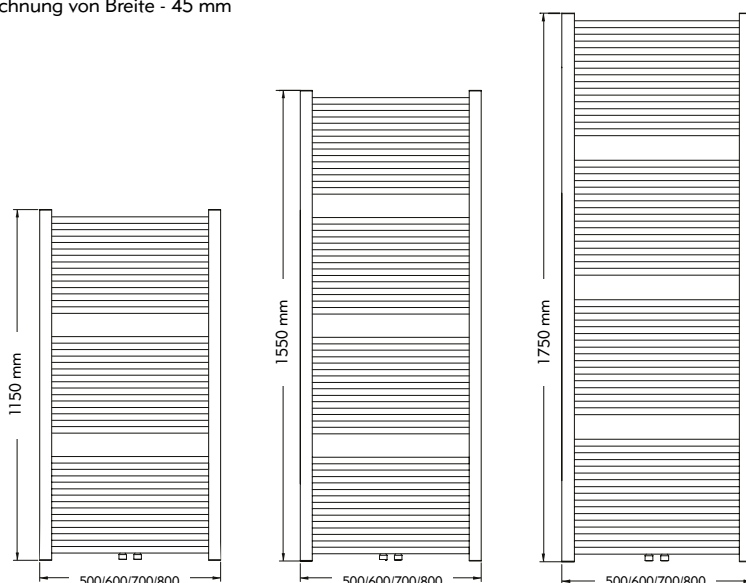

✓ 4-PUNKT AUFHÄNGUNG

Saar

> TECHNISCHE INFORMATIONEN

Art.-Nr.: gerade	Höhe	Breite	Naben- abstand*	Anzahl Querohre	EN 442 75/65/20°C	55/45/20°C	E-Patrone	
SA-03-W	1150 mm	400 mm	50 mm	24	450 W	235 W	300 W	
SA-04-W	1550 mm		50 mm	32	596 W	315 W	600 W	
SA-05-W	1750 mm		50 mm	37	662 W	351 W	600 W	
SA-10-W	670 mm	500 mm	50 mm	14	340 W	182 W	300 W	
SA-15-W	910 mm		50 mm	18	436 W	234 W	300 W	
SA-20-W	1150 mm		50 mm	24	545 W	292 W	300 W	
SA-25-W	1550 mm		50 mm	32	722 W	387 W	600 W	
SA-30-W	1750 mm		50 mm	37	801 W	429 W	800 W	
SA-35-W	670 mm		600 mm	50 mm	14	398 W	213 W	300 W
SA-40-W	910 mm			50 mm	18	510 W	273 W	300 W
SA-45-W	1150 mm	50 mm		24	637 W	342 W	600 W	
SA-50-W	1550 mm	50 mm		32	844 W	453 W	800 W	
SA-55-W	1750 mm	50 mm		37	937 W	502 W	800 W	
SA-55-W +	1840 mm	50 mm		40	1148 W	616 W	1000 W	
SA-60-W	910 mm	700 mm		50 mm	18	582 W	312 W	300 W
SA-65-W	1150 mm		50 mm	24	728 W	390 W	600 W	
SA-70-W	1550 mm		50 mm	32	964 W	517 W	800 W	
SA-75-W	1750 mm		50 mm	37	1069 W	573 W	1000 W	
SA-80-W	910 mm		800 mm	50 mm	18	652 W	350 W	600 W
SA-85-W	1150 mm	50 mm		24	816 W	437 W	800 W	
SA-90-W	1550 mm	50 mm		32	1081 W	580 W	1000 W	
SA-95-W	1750 mm	50 mm		37	1199 W	643 W	1000 W	

*Der Nabenabstand (N) für den Aussenanschluss ergibt sich aus der Berechnung von Breite - 45 mm

ANSCHLUSS

Rohr-Spezifikation:

- Vertikal Rohr Ø 30 x 40 mm „D“-Profil
- Horizontal Rohr Ø 22 mm
- Anschluß RG 1/2"
- Abstand von Wand bis
- Vorderkante Heizkörper..... 86-106 mm ±5mm
- Mitte Anschluß 71-91 mm ±5mm