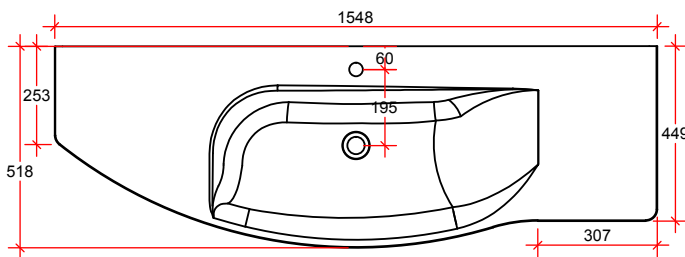

Solitaire 7005 - 1548mm -L

Bohrlochhöhen für Schraubhaken, Anschlussmaße und Abflusshöhen / drilling point for screw hooks, dimensions for mounting and drain

RD-SP03

RD-SPS03

RD-WTUSL06

RD-SPS06

RD-MMWTR65-1548-L

RD-MMWTR65-1548-L

RD-WTUSL05

RD-SPS21

!! Achtung: Die Montage muß durch fachkundiges Personal erfolgen. Der Untergrund der Wandbefestigung ist vor der Montage zu prüfen. Bitte wählen Sie entsprechend das geeignete Befestigungsmaterial. Fehlerhafte Montage können das Möbel beschädigen oder dessen Funktion dauerhaft beeinträchtigen. Für Sach- und Personenschaden übernehmen wir im Falle einer unsachgemäßen Montage keine Haftung.!!
Montage der beigelegten ZUSATZSICHERUNGSWINKEL bei Waschtischunterschrank ist zwingend erforderlich. Vgl. den Möbeln beigelegte Montageanleitung.