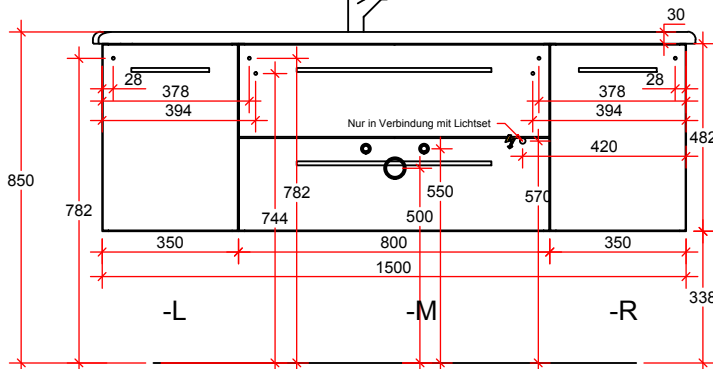

Solitaire 7005 - 1548mm -L

Bohrlochhöhen für Schraubhaken, Anschlussmaße und Abflusshöhen / drilling point for screw hooks, dimensions for mounting and drain

RD-SP03

RD-SPS03

RD-WTUSL06

RD-SPS06

RD-MMWTR65-1548-L

RD-MMWTR65-1548-L

RD-WTUSL05

RD-SPS21

!! Achtung: Die Montage muß durch fachkundiges Personal erfolgen. Der Untergrund der Wandbefestigung ist vor der Montage zu prüfen. Bitte wählen Sie entsprechend das geeignete Befestigungsmaterial. Fehlerhafte Montage können das Möbel beschädigen oder dessen Funktion dauerhaft beeinträchtigen. Für Sach- und Personenschaden übernehmen wir im Falle einer unsachgemäßen Montage keine Haftung.!!
Montage der beigelegten ZUSATZSICHERUNGSWINKEL bei Waschtischunterschrank ist zwingend erforderlich. Vgl. den Möbeln beigelegte Montageanleitung.