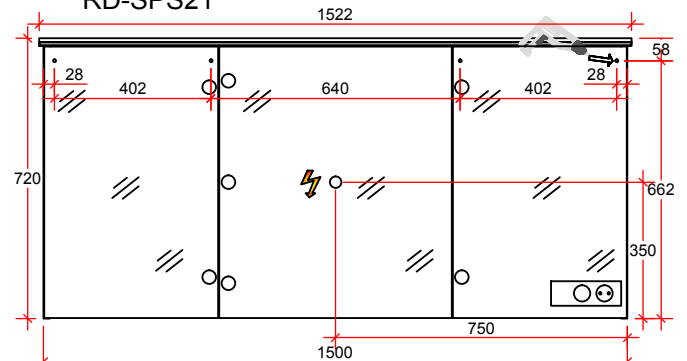

Solitaire 7005 - 1548mm -L

Bohrlochhöhen für Schraubhaken, Anschlussmaße und Abflusshöhen / drilling point for screw hooks, dimensions for mounting and drain

RD-SP03

RD-SPS03

RD-WTUSL06

RD-SPS06

RD-MMWTR65-1548-L

RD-MMWTR65-1548-L

RD-WTUSL05

RD-SPS21

!! Achtung: Die Montage muß durch fachkundiges Personal erfolgen. Der Untergrund der Wandbefestigung ist vor der Montage zu prüfen. Bitte wählen Sie entsprechend das geeignete Befestigungsmaterial. Fehlerhafte Montage können das Möbel beschädigen oder dessen Funktion dauerhaft beeinträchtigen. Für Sach- und Personenschaden übernehmen wir im Falle einer unsachgemäßen Montage keine Haftung.!!
Montage der beigelegten ZUSATZSICHERUNGSWINKEL bei Waschtischunterschrank ist zwingend erforderlich. Vgl. den Möbeln beigelegte Montageanleitung.