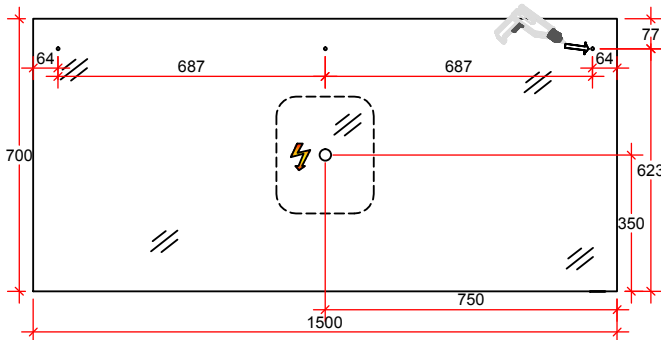

Solitaire 7005 - 1548mm -L

Bohrlochhöhen für Schraubhaken, Anschlussmaße und Abflusshöhen / drilling point for screw hooks, dimensions for mounting and drain

RD-SP03

RD-SPS03

RD-WTUSL06

RD-SPS06

RD-MMWTR65-1548-L

RD-MMWTR65-1548-L

RD-WTUSL05

RD-SPS21

!! Achtung: Die Montage muß durch fachkundiges Personal erfolgen. Der Untergrund der Wandbefestigung ist vor der Montage zu prüfen. Bitte wählen Sie entsprechend das geeignete Befestigungsmaterial. Fehlerhafte Montage können das Möbel beschädigen oder dessen Funktion dauerhaft beeinträchtigen. Für Sach- und Personenschaden übernehmen wir im Falle einer unsachgemäßen Montage keine Haftung.!!
Montage der beigelegten ZUSATZSICHERUNGSWINKEL bei Waschtischunterschrank ist zwingend erforderlich. Vgl. den Möbeln beigelegte Montageanleitung.