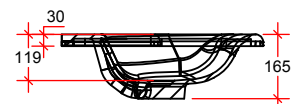

Solitaire 7005 - 1548mm -L

Bohrlochhöhen für Schraubhaken, Anschlussmaße und Abflusshöhen / drilling point for screw hooks, dimensions for mounting and drain

RD-SP03

RD-SPS03

RD-WTUSL06

RD-SPS06

RD-MMWTR65-1548-L

RD-MMWTR65-1548-L

RD-WTUSL05

RD-SPS21

!! Achtung: Die Montage muß durch fachkundiges Personal erfolgen. Der Untergrund der Wandbefestigung ist vor der Montage zu prüfen. Bitte wählen Sie entsprechend das geeignete Befestigungsmaterial. Fehlerhafte Montage können das Möbel beschädigen oder dessen Funktion dauerhaft beeinträchtigen. Für Sach- und Personenschaden übernehmen wir im Falle einer unsachgemäßen Montage keine Haftung.!!
Montage der beigelegten ZUSATZSICHERUNGSWINKEL bei Waschtischunterschrank ist zwingend erforderlich. Vgl. den Möbeln beigelegte Montageanleitung.