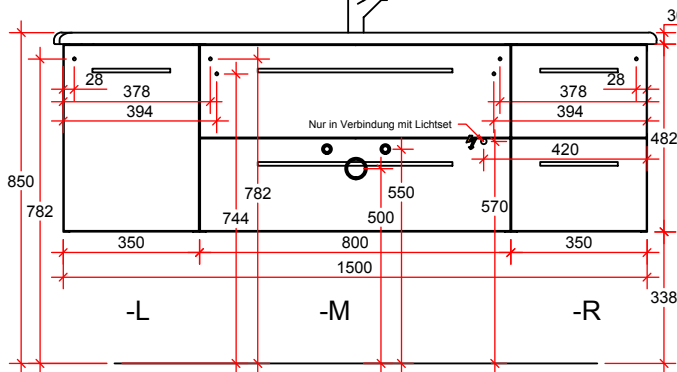

Solitaire 7005 - 1548mm -L

Bohrlochhöhen für Schraubhaken, Anschlussmaße und Abflusshöhen / drilling point for screw hooks, dimensions for mounting and drain

RD-SP03

RD-SPS03

RD-WTUSL06

RD-SPS06

RD-MMWTR65-1548-L

RD-MMWTR65-1548-L

RD-WTUSL05

RD-SPS21

!! Achtung: Die Montage muß durch fachkundiges Personal erfolgen. Der Untergrund der Wandbefestigung ist vor der Montage zu prüfen. Bitte wählen Sie entsprechend das geeignete Befestigungsmaterial. Fehlerhafte Montage können das Möbel beschädigen oder dessen Funktion dauerhaft beeinträchtigen. Für Sach- und Personenschaden übernehmen wir im Falle einer unsachgemäßen Montage keine Haftung.!!
Montage der beigelegten ZUSATZSICHERUNGSWINKEL bei Waschtischunterschrank ist zwingend erforderlich. Vgl. den Möbeln beigelegte Montageanleitung.