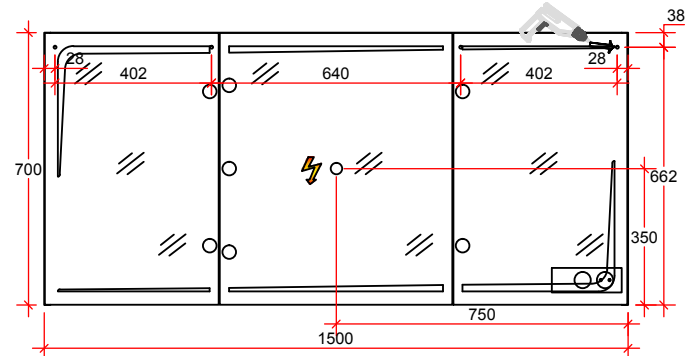

Solitaire 7005 - 1548mm -L

Bohrlochhöhen für Schraubhaken, Anschlussmaße und Abflusshöhen / drilling point for screw hooks, dimensions for mounting and drain

RD-SP03

RD-SPS03

RD-WTUSL06

RD-SPS06

RD-MMWTR65-1548-L

RD-MMWTR65-1548-L

RD-WTUSL05

RD-SPS21

!! Achtung: Die Montage muß durch fachkundiges Personal erfolgen. Der Untergrund der Wandbefestigung ist vor der Montage zu prüfen. Bitte wählen Sie entsprechend das geeignete Befestigungsmaterial. Fehlerhafte Montage können das Möbel beschädigen oder dessen Funktion dauerhaft beeinträchtigen. Für Sach- und Personenschaden übernehmen wir im Falle einer unsachgemäßen Montage keine Haftung.!!
Montage der beigelegten ZUSATZSICHERUNGSWINKEL bei Waschtischunterschrank ist zwingend erforderlich. Vgl. den Möbeln beigelegte Montageanleitung.