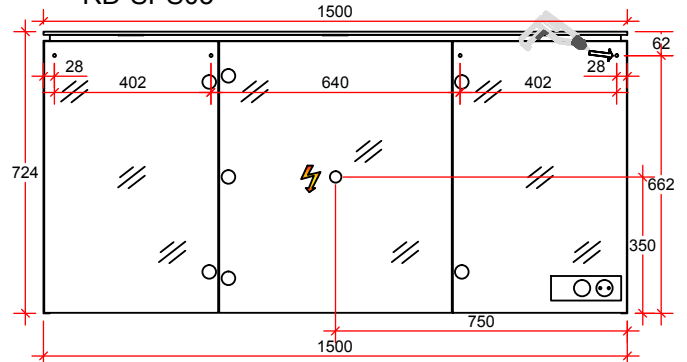

Solitaire 7005 - 1548mm -L

Bohrlochhöhen für Schraubhaken, Anschlussmaße und Abflusshöhen / drilling point for screw hooks, dimensions for mounting and drain

RD-SP03

RD-SPS03

RD-WTUSL06

RD-SPS06

RD-MMWTR65-1548-L

RD-MMWTR65-1548-L

RD-WTUSL05

RD-SPS21

!! Achtung: Die Montage muß durch fachkundiges Personal erfolgen. Der Untergrund der Wandbefestigung ist vor der Montage zu prüfen. Bitte wählen Sie entsprechend das geeignete Befestigungsmaterial. Fehlerhafte Montage können das Möbel beschädigen oder dessen Funktion dauerhaft beeinträchtigen. Für Sach- und Personenschaden übernehmen wir im Falle einer unsachgemäßen Montage keine Haftung.!!
Montage der beigelegten ZUSATZSICHERUNGSWINKEL bei Waschtischunterschrank ist zwingend erforderlich. Vgl. den Möbeln beigelegte Montageanleitung.