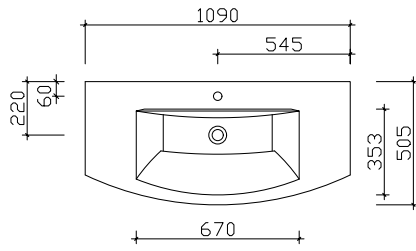

## Mineralmarmor-Waschtische

Breite 620 mm **MMWTR51-620**

Breite 1010 mm **CS-MMWTR51-1010**

Breite 1210 mm **CS-MMWTR51-1210**

Breite 1410 mm **CS-MMWTR51-1410**

## Glas-Waschtische

Breite 1010 mm **GWTR 51-1010-KW**

Breite 1210 mm **GWTR51-1210-KW**

Breite 1410 mm **GWTR51-1410-KW**

Waschtisch-Übersicht

Mineralmarmor-Waschtische

Breite 1090 mm

MMWTR64-1090