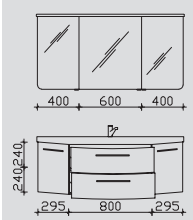

Kombinationsbeispiele

Waschtisch 1410 mm

Punkte

3.1

CS-SPS 03	920
CS-MMWTR 51-1410	795
CS-WTUSL 06	1530

3245

3.3