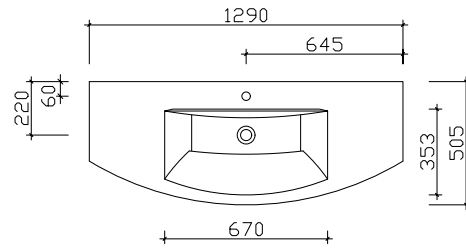

Breite 1290 mm

MMWTR64-1290