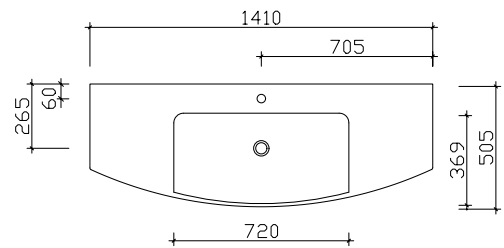

## Mineralmarmor-Waschtische

Breite 620 mm **MMWTR51-620**

Breite 1010 mm **CS-MMWTR51-1010**

Breite 1210 mm **CS-MMWTR51-1210**

Breite 1410 mm **CS-MMWTR51-1410**

## Glas-Waschtische

Breite 1010 mm **GWTR 51-1010-KW**

Breite 1210 mm **GWTR51-1210-KW**

Breite 1410 mm **GWTR51-1410-KW**

Waschtisch-Übersicht

Mineralmarmor-Waschtische

Breite 1090 mm

MMWTR64-1090