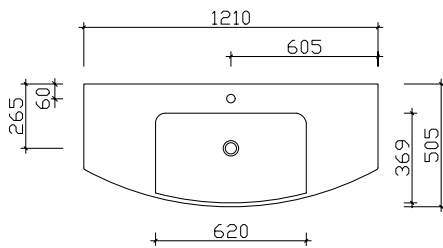

## Mineralmarmor-Waschtische

Breite 620 mm **MMWTR51-620**

Breite 1010 mm **CS-MMWTR51-1010**

Breite 1210 mm **CS-MMWTR51-1210**

Breite 1410 mm **CS-MMWTR51-1410**

## Glas-Waschtische

Breite 1010 mm **GWTR 51-1010-KW**

Breite 1210 mm **GWTR51-1210-KW**

Breite 1410 mm **GWTR51-1410-KW**

Waschtisch-Übersicht

Mineralmarmor-Waschtische

Breite 1090 mm

MMWTR64-1090