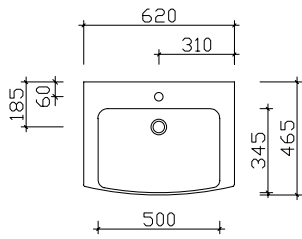

Aufgrund von unterschiedlichen Türausprägungen/-breiten sind die Griffgeometrien/-längen fix zugeordnet.

## Mineralmarmor-Waschtische

Breite 620 mm **MMWTR51-620**

Breite 1010 mm **CS-MMWTR51-1010**

Breite 1210 mm **CS-MMWTR51-1210**

Breite 1410 mm **CS-MMWTR51-1410**