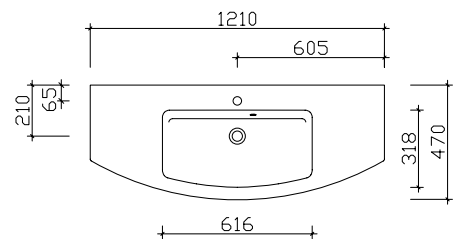

## Mineralmarmor-Waschtische

Breite 620 mm **MMWTR51-620**

Breite 1010 mm **CS-MMWTR51-1010**

Breite 1210 mm **CS-MMWTR51-1210**

Breite 1410 mm **CS-MMWTR51-1410**

## Glas-Waschtische

Breite 1010 mm **GWTR 51-1010-KW**

Breite 1210 mm **GWTR51-1210-KW**

Breite 1410 mm **GWTR51-1410-KW**

Waschtisch-Übersicht

Mineralmarmor-Waschtische

Breite 1090 mm

MMWTR64-1090