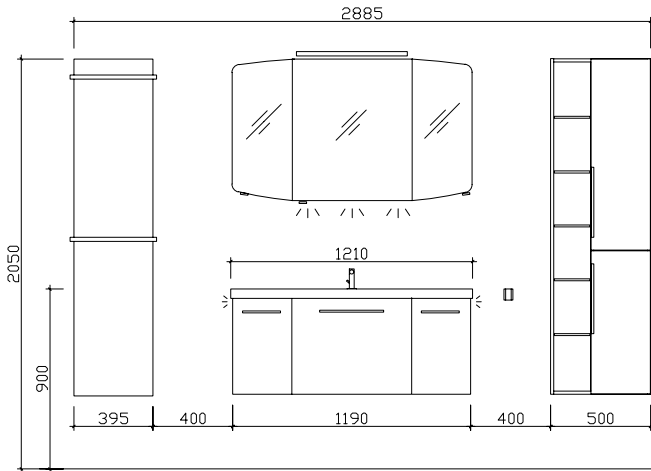

Kunde:	Lieferant:	Datum:
	PELIPAL GmbH Hans-Wilhelm-Peters-Straße 2 33189 Schlangen	Laufzeit: Lieferzeit: 30 Arbeitstage Tel.: 05252/848-0 Fax: 05252/848-158 Mindestbestellwert: Frachtkosten: Incoterm:
Punkte		

Block:

Maß in mm:
430/1210/500

Energieeffizienzangaben siehe Typenplan

Front: Tropea Eiche quer Nachbildung (484 - PG 1)
Korpusfarbe: Tropea Eiche quer Nachbildung (468)
Akzentfarbe: /
Korpusausführung: Comfort E
Schubkasten: Metallzarge mit Softeinzug
WT-Plattenfarbe: /
Stollenfarbe: /
Griff/Knopf: C3
Montage: wandhängend
Archiv-Nr.: 1-CS-R44-V1-1

Pos.	Stk.	Artikel-Nr. / Anschlag	Beschreibung	Comfort E Punkte
1	1	CS-MMWTR 51-1210	Mineralmarmor-Waschtisch weiß	695
2	1	W04035M12	Waschtischunterschrank	1976
3	1	SEAE04412	Spiegelschrank	1265
Kombinationspreis:				3936
4	1	ZWP00265E	LEDplus-fähige Zusatzbeleuchtung für Waschplatz	275
5	1	ZCS005E	LEDplus Sensorschalter	115
6	1	ZCS008E	LEDplus Sensorschalter	115
7	1	ZDVROS03	Überlaufrosette Schwarz	30
8	5	ZMPGRIP01	Mehrpreis für Griff Stangengriff	100
9	1	ZHH017S36	Handtuchhalter	180
10	1	HCR075033	L/R: Hochschrankregal 2 Drehtüren offenes Regal	1315
11	1	ZEP01S43V-___	Wandpaneel mit Handtuchhalter H: 1680	352
12	1	ZEHM37	Einhebelmischer Schwarz Matt	478
Gesamtwert Zusatzartikel:				2960
Gesamtwert inkl. Zusatzartikel:				6896

Änderungen und Irrtümer vorbehalten!