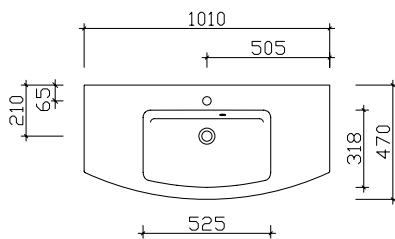

## Mineralmarmor-Waschtische

Breite 620 mm **MMWTR51-620**

Breite 1010 mm **CS-MMWTR51-1010**

Breite 1210 mm **CS-MMWTR51-1210**

Breite 1410 mm **CS-MMWTR51-1410**

## Glas-Waschtische

Breite 1010 mm **GWTR 51-1010-KW**

Breite 1210 mm **GWTR51-1210-KW**

Breite 1410 mm **GWTR51-1410-KW**

Waschtisch-Übersicht

Mineralmarmor-Waschtische

Breite 1090 mm

MMWTR64-1090