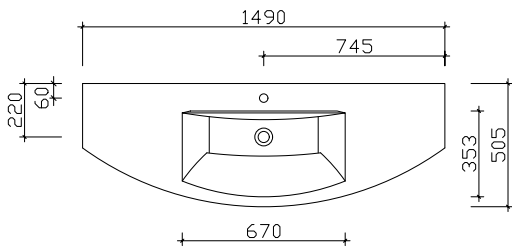

Breite 1490 mm

MMWTR64-1490