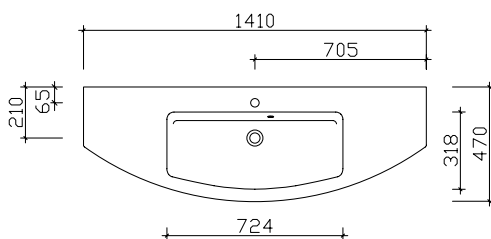

## Mineralmarmor-Waschtische

Breite 620 mm **MMWTR51-620**

Breite 1010 mm **CS-MMWTR51-1010**

Breite 1210 mm **CS-MMWTR51-1210**

Breite 1410 mm **CS-MMWTR51-1410**

## Glas-Waschtische

Breite 1010 mm **GWTR 51-1010-KW**

Breite 1210 mm **GWTR51-1210-KW**

Breite 1410 mm **GWTR51-1410-KW**

Waschtisch-Übersicht

Mineralmarmor-Waschtische

Breite 1090 mm

MMWTR64-1090