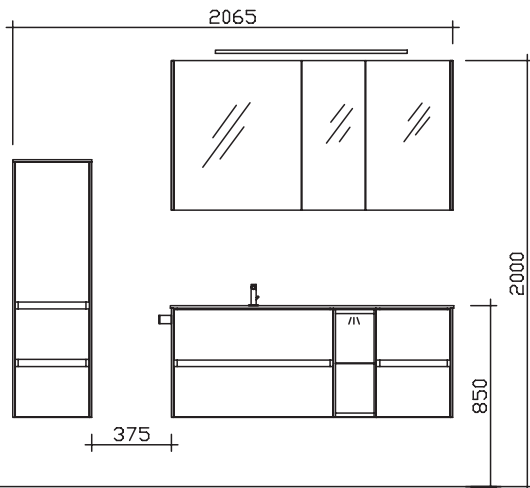

Kunde:

Lieferant:

PELIPAL GmbH
Hans-Wilhelm-Peters-Straße 2
33189 Schlagen

Datum:

Laufzeit:
Lieferzeit: 30 Arbeitstage
Tel.: 05252/848-0
Fax: 05252/848-158
Mindestbestellwert:
Frachtkosten:
Incoterm:

Block:

**Maß in mm:
370/1330**

Energieeffizienzangaben siehe Typenplan

Front: Schwarz Matt Select (PG 2)
Korpusfarbe: Schwarz Matt Select
Akzentfarbe: /
KorpUSAusführung: Comfort N
Schubkasten: Metallzarge mit Softeinzug
WT-Plattenfarbe: /
Stollenfarbe: /
Griff/Knopf: grifflos
Montage: wandhängend
Archiv-Nr.: 1-6010-F10-V2-01

Pos.	Stk.	Artikel-Nr. / Anschlag	Beschreibung	Comfort N Punkte
1	1	KWT 54-1330-L	Krion-Waschtisch Weiß Matt	0
2	1	6010-WTUSLB 04	Waschtischunterschrank 4 Auszüge inkl. LED-Beleuchtung	0
3	1	SEED02013L	Spiegelschrank 3-türig inkl. LED-Aufsatzleuchte	0
Kombinationspreis:				0
4	1	ZCS005E	LEDplus Sensorschalter	0
5	1	6010-MS 02	L/R Midischrank 1 Drehtür,2 Auszüge inkl. Abdeckplatte	0
6	1	ZHH00832	Handtuchhalter Schwarz Matt zur Korpusmontage	0
7	1	ZEHM37	Einhebelmischer Schwarz Matt	0
Gesamtwert Zusatzartikel:				0
Gesamtwert inkl. Zusatzartikel:				0

Änderungen und Irrtümer vorbehalten!