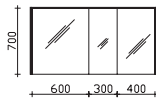

Spiegelschrank

inkl. LED-Lichtkranz, 12V LED, LM LED, 12,48W
inkl. LED-Profil (rechts und links), 12V LED, LM LED, 6,72W
3 Drehtüren, einfach verspiegelt, 6 Glaseinlegeböden
Schalter/Steckdose
Anschlag von links: R L L
Abb. zeigt links

Höhe	Breite	Tiefe	Bestell-Text	Anschlag	KorpUSAusführung	PG 1	PG 2	PG 3
709	1340	176	6010-SPSB 04	L/R	Comfort N	-	-	

LED-Zusatzbeleuchtung

zur Waschtischbeleuchtung, 12V LED, LM LED, 3,2W
optional einsetzbar zu:
6010-SPSB 04-L/R

Nicht separat bestellbar!

Höhe	Breite	Tiefe	Bestell-Text	Anschlag	KorpUSAusführung	PG 1	PG 2	PG 3
	650		EB-L-WP 01			-