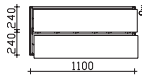

Höhe	Breite	Tiefe	Bestell-Text	Anschlag	KorpUSAusführung	PG 1	PG 2	PG 3
512	1120	493	6010-WTUSLB 13		Comfort N	-	-