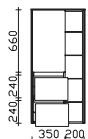

Midischrank
1 Drehtür, 2 Glaseinlegeböden, 2 Auszüge
inkl. Abdeckplatte und Stollen (10 mm) im Korpusdekor

Bitte Türanschlag links (L), rechts (R) angeben!

Höhe	Breite	Tiefe	Bestell-Text	Anschlag	KorpUSAusführung	PG 1	PG 2	PG 3
1210	370	330	6010-MS 02	L/R	Comfort N	-	-