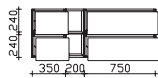

Waschtischunterschrank

4 Auszüge, Kosmetikeinsatz im oberen Auszug, 2-teilig, 1 Regal mit Einlegeboden

Höhe	Breite	Tiefe	Bestell-Text	Anschlag	Korpusauführung	PG 1	PG 2	PG 3
512	1320	493	6010-WTUSL 05		Comfort N	-	-	

Waschtischunterschrank

inkl. LED-Profil mit Bewegungssensor für Griffugen, 12V LED, LM LED, 6,72W/2,88W
4 Auszüge, Kosmetikeinsatz im oberen Auszug, 2-teilig, 1 Regal mit Einlegeboden