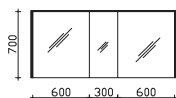

Spiegelschrank

inkl. LED-Lichtkranz, 12V LED, LM LED, 14,4W
3 Drehtüren, einfach verspiegelt, 6 Glaseinlegeböden
Schalter/Steckdose
Anschlag von links: R L L

Höhe	Breite	Tiefe	Bestell-Text	Anschlag	Korpusausführung	PG 1	PG 2	PG 3
709	1540	176	6010-SPS 06		Comfort N	-	-	

LED-Zusatzbeleuchtung

zur Waschplatzbeleuchtung, 12V LED, LM LED, 1,7W
optional einsetzbar zu:
6010-SPS 06

Immer nur 2 Stück bestellbar! Nicht separat bestellbar!

Höhe	Breite	Tiefe	Bestell-Text	Anschlag	Korpusausführung	PG 1	PG 2	PG 3
	350		EB-L-WP 04			-