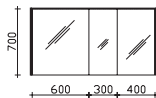

Spiegelschrank

inkl. LED-Lichtkranz, 12V LED, LM LED, 12,48W
3 Drehtüren, einfach verspiegelt, 6 Glaseinlegeböden
Schalter/Steckdose
Anschlag von links: R L L
Abb. zeigt links

Höhe	Breite	Tiefe	Bestell-Text	Anschlag	KorpUSAusführung	PG 1	PG 2	PG 3
709	1340	176	6010-SPS 04	L/R	Comfort N	-	-	

LED-Zusatzbeleuchtung

zur Waschtischbeleuchtung, 12V LED, LM LED, 3,2W
optional einsetzbar zu:
6010-SPS 04-L/R

Nicht separat bestellbar!

Höhe	Breite	Tiefe	Bestell-Text	Anschlag	KorpUSAusführung	PG 1	PG 2	PG 3
	650		EB-L-WP 02			-