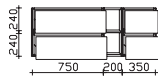

Waschtischunterschrank

4 Auszüge, Kosmetikeinsatz im oberen Auszug, 2-teilig, 1 Regal mit Einlegeboden

Höhe	Breite	Tiefe	Bestell-Text	Anschlag	Korpusauführung	PG 1	PG 2	PG 3
512	1320	493	6010-WTUSL 04		Comfort N	-	-	

Waschtischunterschrank

inkl. LED-Profil mit Bewegungssensor für Griffugen, 12V LED, LM LED, 6,72W/2,88W
4 Auszüge, Kosmetikeinsatz im oberen Auszug, 2-teilig, 1 Regal mit Einlegeboden