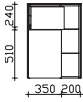

Highboard

1 Auszug, 1 Drehtür, 1 Glaseinlegeboden
inkl. Abdeckplatte und Stollen (10 mm) im Korpusdekor

Bitte Türanschlag links (L), rechts (R) angeben!

Höhe	Breite	Tiefe	Bestell-Text	Anschlag	Korpusausführung	PG 1	PG 2	PG 3
790	370	330	6010-HB 01	L/R	Comfort N	-	-	-

Highboard

1 Auszug, 1 Drehtür, 1 Glaseinlegeboden, 1 offenes Regal (2 Glaseinlegeböden)
inkl. Abdeckplatte und Stollen (10 mm) im Korpusdekor
Abb. zeigt links

Bitte Türanschlag links (L), rechts (R) angeben!

Höhe	Breite	Tiefe	Bestell-Text	Anschlag	Korpusausführung	PG 1	PG 2	PG 3
790	570	330	6010-HBR 01	L/R	Comfort N	-	-	-