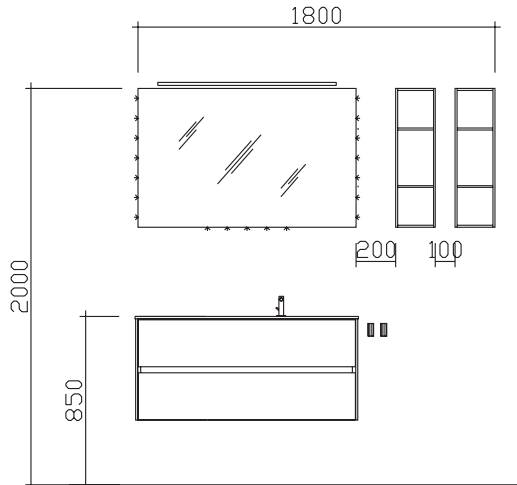

Kunde:

Lieferant:

PELIPAL GmbH
Hans-Wilhelm-Peters-Straße 2
33189 Schlangen

Datum:

Laufzeit:
Lieferzeit: 30 Arbeitstage
Tel.: 05252/848-0
Fax: 05252/848-158
Mindestbestellwert:
Frachtkosten:
Incoterm:

Block:

Maß in mm:
1130

Energieeffizienzangaben siehe Typenplan

Front: Riviera Eiche quer Nachbildung (PG 1)
Korpusfarbe: Oxid Dunkelgrau quer
Akzentfarbe: /
KorpUSAusführung: Comfort N
Schubkasten: Metallzarge mit Softeinzug
WT-Plattenfarbe: /
Stollenfarbe: /
Griff/Knopf: grifflos
Montage: wandhängend
Archiv-Nr.: 1-6010-F9-4-RET

Pos.	Stk.	Artikel-Nr. / Anschlag	Beschreibung	Comfort N Punkte
1	1	KWT 54-1130-R	Krion-Waschtisch Weiß Matt	0
2	1	6010-WTUSLB 13	Waschtischunterschrank 2 Auszüge inkl. LED-Beleuchtung	0
3	1	S15-FSP 17	Funktionsspiegel auf Trägerplatte, inkl. LED-Effektlicht	0
Kombinationspreis:				0
4	1	EB-LS-AM-900F	Aufsatzleuchte LED Chrom Glanz	0
5	2	EM-WR20-03-7017	Wandregal 3 Fächer	0
6	2	HHK5-70	Handtuchhaken klappbar Chrom Glanz	0
7	1	EHM-23-C	Einhebelmischer Chrom Glanz	0
Gesamtwert Zusatzartikel:				0
Gesamtwert inkl. Zusatzartikel:				0

Änderungen und Irrtümer vorbehalten!