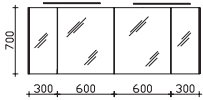

Überbau 1830 mm

Spiegelschrank

inkl. 2 LED-Aufsatzleuchten, (B: 2x 600 mm), 12V LED, LM LED, 8,7W, 325LM, 6400K
und, LED-Beleuchtung seitlich, 12V LED, LM LED, 6,8W, 627LM, 6400K
4 Drehtüren, doppelt verspiegelt, 8 Glaseinlegeböden
2x Schalter/Steckdose
Anschlag von links: L R L R
Sensorschalter (ZCS005E) optional bestellbar zur Steuerung von LEDplus
(Farbtemperaturwechsel bei Spiegelschränken)

Höhe	Breite	Tiefe	Bestell-Text	Anschlag	Korpusausführung	PG 1	PG 2	PG 3
709	1820	176	SDED02018		Comfort N	-	-	
			ZCS005E			-