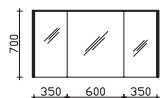

Spiegelschrank

inkl. LED-Lichtkranz, 12V LED, LM LED, 12,48W
inkl. LED-Profil (rechts und links), 12V LED, LM LED, 6,72W
3 Drehtüren, einfach verspiegelt, 6 Glaseinlegeböden
Schalter/Steckdose
Anschlag von links: R L L

Höhe	Breite	Tiefe	Bestell-Text	Anschlag	KorpUSAusführung	PG 1	PG 2	PG 3
709	1340	176	6010-SPSB 05		Comfort N	-	-	

LED-Zusatzbeleuchtung

zur Waschtischbeleuchtung, 12V LED, LM LED, 3,2W
optional einsetzbar zu:
6010-SPSB 05

Nicht separat bestellbar!

Höhe	Breite	Tiefe	Bestell-Text	Anschlag	KorpUSAusführung	PG 1	PG 2	PG 3
	650		EB-L-WP 01			-