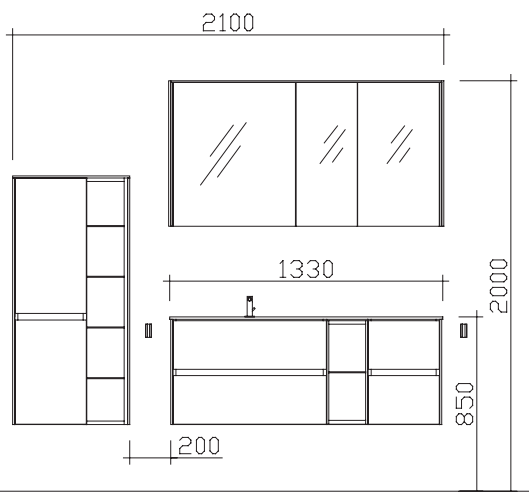

Block:

Maß in mm:
 1330/570

Energieeffizienzangaben siehe Typenplan

Front: Quarzgrau Matt Select (PG 2)
 Korpusfarbe: Weiß Matt Select
 Akzentfarbe: /
 Korpusausführung: Comfort N
 Schubkasten: Metallzarge mit Softeinzug
 WT-Plattenfarbe: /
 Stollenfarbe: /
 Griff/Knopf: grifflos
 Montage: wandhängend
 Archiv-Nr.: 1-6010-F8-1