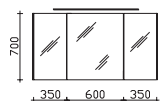

Überbau 1340 mm

Spiegelschrank

inkl. LED-Aufsatzleuchte (B: 900 mm), 12V LED, LM LED, 13W, 485LM, 6400K
und, LED-Beleuchtung seitlich, 12V LED, LM LED, 6,8W, 627LM, 6400K
3 Drehtüren, doppelt verspiegelt, 6 Glaseinlegeböden
Schalter/Steckdose
Anschlag von links: L L R
Sensorschalter (ZCS005E) optional bestellbar zur Steuerung von LEDplus
(Farbtemperaturwechsel bei Spiegelschränken)

Höhe	Breite	Tiefe	Bestell-Text	Anschlag	KorpUSAusführung	PG 1	PG 2	PG 3
709	1320	176	SEED02013		Comfort N	-	-	
			ZCS005E			-