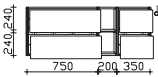

Höhe	Breite	Tiefe	Bestell-Text	Anschlag	Korpusauführung	PG 1	PG 2	PG 3
512	1320	493	6010-WTUSLB 04		Comfort N	-	-