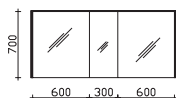

Spiegelschrank

inkl. LED-Lichtkranz, 12V LED, LM LED, 14,4W
inkl. LED-Profil (rechts und links), 12V LED, LM LED, 6,72W
3 Drehtüren, einfach verspiegelt, 6 Glaseinlegeböden
Schalter/Steckdose
Anschlag von links: R L L

Höhe	Breite	Tiefe	Bestell-Text	Anschlag	Korpusausführung	PG 1	PG 2	PG 3
709	1540	176	6010-SPSB 06		Comfort N	-	-	

LED-Zusatzbeleuchtung

zur Waschplatzbeleuchtung, 12V LED, LM LED, 1,7W
optional einsetzbar zu:
6010-SPSB 06

Immer nur 2 Stück bestellbar! Nicht separat bestellbar!

Höhe	Breite	Tiefe	Bestell-Text	Anschlag	Korpusausführung	PG 1	PG 2	PG 3
	350		EB-L-WP 03			-