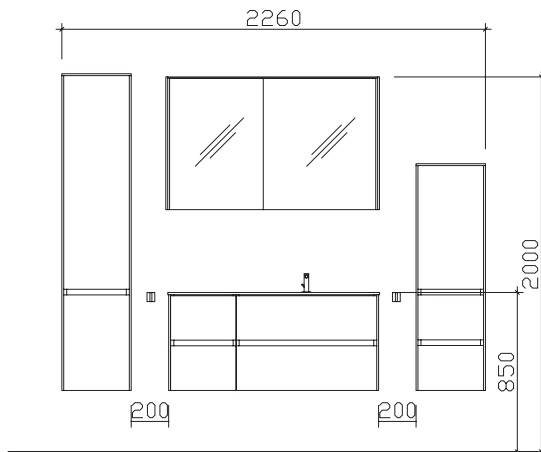

05252/848-0

05252/848-158

Block:

Maß in mm:

370/1130/370

Energieeffizienzangaben siehe Typenplan

- Front: Weiß Hochglanz Select (PG 2)
- Korpusfarbe: Weiß Hochglanz Select
- Akzentfarbe: /
- Korpuserfassung: Comfort N
- Schubkasten: Metallzarge mit Softeinzug
- WT-Plattenfarbe: /
- Stollenfarbe: /
- Griff/Knopf: grifflos
- Montage: wandhängend
- Archiv-Nr.: 1-6010-F3-1-RET