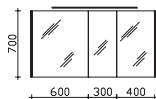

Überbau 1340 mm

Spiegelschrank

inkl. LED-Aufsatzleuchte (B: 900 mm), 12V LED, LM LED, 13W, 485LM, 6400K
und, LED-Beleuchtung seitlich, 12V LED, LM LED, 6,8W, 627LM, 6400K
3 Drehtüren, doppelt verspiegelt, 6 Glaseinlegeböden
Schalter/Steckdose
Anschlag von links: L L R
Abb. zeigt links
Sensorschalter (ZCS005E) optional bestellbar zur Steuerung von LEDplus
(Farbtemperaturwechsel bei Spiegelschränken)

Höhe	Breite	Tiefe	Bestell-Text	Anschlag	KorpUSAusführung	PG 1	PG 2	PG 3
709	1320	176	SEED02013L	L	Comfort N	-	-	
709	1320	176	SEED02013R	R	Comfort N	-	-	
			ZCS005E			-