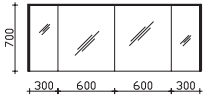

Spiegelschrank

inkl. LED-Lichtkranz, 12V LED, LM LED, 17,28W
4 Drehtüren, einfach verspiegelt, 8 Glaseinlegeböden
Schalter/Steckdose
Anschlag von links: R R L L

Höhe	Breite	Tiefe	Bestell-Text	Anschlag	Korpusausführung	PG 1	PG 2	PG 3
709	1840	176	6010-SPS 07		Comfort N	-	-	

Spiegelschrank

zur Waschtischbeleuchtung, 12V LED, LM LED, 3,2W
optional einsetzbar zu:
6010-SPS 07

Immer nur 2 Stück bestellbar! Nicht separat bestellbar!

Höhe	Breite	Tiefe	Bestell-Text	Anschlag	Korpusausführung	PG 1	PG 2	PG 3
	650		EB-L-WP 02			-