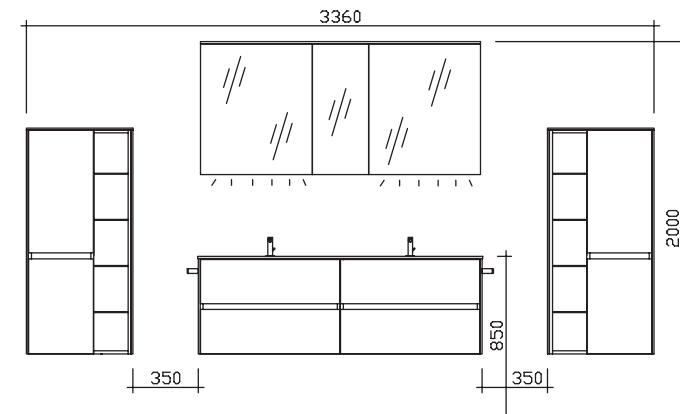

Block:

Maß in mm:
570/1530/570

Energieeffizienzangaben siehe Typenplan

Front: Halifax Eiche quer NB (PG 2)
 Korpusfarbe: Halifax Eiche quer NB
 Akzentfarbe: /
 Korpusausführung: Comfort N
 Schubkasten: Metallzarge mit Softeinzug
 WT-Plattenfarbe: /
 Stollenfarbe: Halifax Eiche quer NB
 Griff/Knopf: grifflos
 Montage: wandhängend
 Archiv-Nr.: 1-6010-F11-V1-1