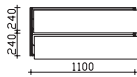

Waschtischunterschrank

2 Auszüge, Kosmetikeinsatz im oberen Auszug, 2-teilig

Höhe	Breite	Tiefe	Bestell-Text	Anschlag	KorpUSAusführung	PG 1	PG 2	PG 3
512	1120	493	6010-WTUSL 13		Comfort N	-	-	

Waschtischunterschrank

inkl. LED-Profil mit Bewegungssensor für Griffugen, 12V LED, LM LED, 11,76W
2 Auszüge, Kosmetikeinsatz im oberen Auszug, 2-teilig