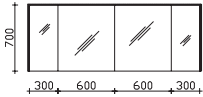

Spiegelschrank

inkl. LED-Lichtkranz, 12V LED, LM LED, 17,28W
inkl. LED-Profil (rechts und links), 12V LED, LM LED, 6,72W
4 Drehtüren, einfach verspiegelt, 8 Glaseinlegeböden
Schalter/Steckdose
Anschlag von links: R R L L

Höhe	Breite	Tiefe	Bestell-Text	Anschlag	Korpusausführung	PG 1	PG 2	PG 3
709	1840	176	6010-SPSB 07		Comfort N	-	-	

LED-Zusatzbeleuchtung

zur Waschtischbeleuchtung, 12V LED, LM LED, 3,2W
optional einsetzbar zu:
6010-SPSB 07

Immer nur 2 Stück bestellbar! Nicht separat bestellbar!

Höhe	Breite	Tiefe	Bestell-Text	Anschlag	Korpusausführung	PG 1	PG 2	PG 3
	650		EB-L-WP 01			-