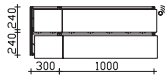

Höhe	Breite	Tiefe	Bestell-Text	Anschlag	KorpUSAusführung	PG 1	PG 2	PG 3
512	1320	493	6010-WTUSLB 07		Comfort N	-	-