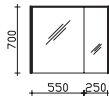

Überbau

LED-Zusatzbeleuchtung

zur Waschplatzbeleuchtung, 12V LED, LM LED, 3,2W
optional einsetzbar zu:
6010-SPS 02

Nicht separat bestellbar!

Höhe	Breite	Tiefe	Bestell-Text	Anschlag	Korpusausführung	PG 1	PG 2	PG 3
	650		EB-L-WP 02			-		

Spiegelschrank

inkl. LED-Lichtkranz, 12V LED, LM LED, 7,68W
inkl. LED-Profil (rechts und links), 12V LED, LM LED, 6,72W
2 Drehtüren, einfach verspiegelt, 4 Glaseinlegeböden
Schalter/Steckdose
Anschlag von links: R L
Abb. zeigt links

Höhe	Breite	Tiefe	Bestell-Text	Anschlag	Korpusausführung	PG 1	PG 2	PG 3
709	840	176	6010-SPSB 02	L/R	Comfort N	-	-	

LED-Zusatzbeleuchtung

zur Waschplatzbeleuchtung, 12V LED, LM LED, 3,2W
optional einsetzbar zu:
6010-SPSB 02-L/R

Nicht separat bestellbar!

Höhe	Breite	Tiefe	Bestell-Text	Anschlag	Korpusausführung	PG 1	PG 2	PG 3
	650		EB-L-WP 01			-