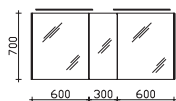

Überbau 1530 mm

Spiegelschrank

inkl. 2 LED-Aufsatzleuchten, (B: 2x 600 mm), 12V LED, LM LED, 8,7W, 325LM, 6400K
und, LED-Beleuchtung seitlich, 12V LED, LM LED, 6,8W, 627LM, 6400K
3 Drehtüren, doppelt verspiegelt, 6 Glaseinlegeböden, 2x Schalter/Steckdose
Anschlag von links: L L R
Sensorschalter (ZCS005E) optional bestellbar zur Steuerung von LEDplus
(Farbtemperaturwechsel bei Spiegelschränken)

Höhe	Breite	Tiefe	Bestell-Text	Anschlag	Korpusausführung	PG 1	PG 2	PG 3
709	1520	176	SDED02015		Comfort N	-	-	
			ZCS005E			-