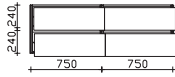

Höhe	Breite	Tiefe	Bestell-Text	Anschlag	KorpUSAusführung	PG 1	PG 2	PG 3
512	1520	493	6010-WTUSL 08		Comfort N	-	-	

Waschtischunterschrank
inkl. LED-Profil mit Bewegungssensor für Griffugen, 12V LED, LM LED, 6,72W/6,72W
4 Auszüge, Kosmetikeinsätze in den oberen Auszügen