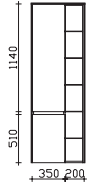

Hochschrank
2 Drehtüren, 4 Glaseinlegeböden
inkl. Abdeckplatte und Stollen (10 mm) im Korpusdekor

Bitte Türanschlag links (L), rechts (R) angeben!

Höhe	Breite	Tiefe	Bestell-Text	Anschlag	KorpUSAusführung	PG 1	PG 2	PG 3
1690	370	330	6010-HS 01	L/R	Comfort N	-	-