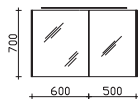

Überbau 1140 mm

Spiegelschrank

inkl. LED-Aufsatzleuchte (B: 900 mm), 12V LED, LM LED, 13W, 485LM, 6400K und, LED-Beleuchtung seitlich, 12V LED, LM LED, 6,8W, 627LM, 6400K
2 Drehtüren, doppelt verspiegelt, 4 Glaseinlegeböden
Schalter/Steckdose
Anschlag von links: L R
Abb. zeigt links
Sensorschalter (ZCS005E) optional bestellbar zur Steuerung von LEDplus (Farbtemperaturwechsel bei Spiegelschränken)

Ausführung: L/R wählbar - Bei Bestellung bitte angeben!

Höhe	Breite	Tiefe	Bestell-Text	Anschlag	KorpUSAusführung	PG 1	PG 2	PG 3
709	1120	176	SEED02011	L/R	Comfort N	-	-	
			ZCS005E			-