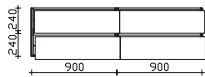

Höhe	Breite	Tiefe	Bestell-Text	Anschlag	Korpusausführung	PG 1	PG 2	PG 3
512	1820	493	6010-WTUSL 09		Comfort N	-	-	

Waschtischunterschrank
inkl. LED-Profil mit Bewegungssensor für Griffugen, 12V LED, LM LED, 8,16W/8,16W
4 Auszüge, Kosmetikeinsätze in den oberen Auszügen