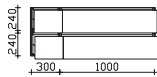

Waschtischunterschrank

4 Auszüge, Kosmetikeinsatz im oberen Auszug, 2-teilig

Höhe	Breite	Tiefe	Bestell-Text	Anschlag	KorpUSAusführung	PG 1	PG 2	PG 3
512	1320	493	6010-WTUSL 07		Comfort N	-	-	

Waschtischunterschrank

inkl. LED-Profil mit Bewegungssensor für Griff fugen, 12V LED, LM LED, 9,12W/2,4W
4 Auszüge, Kosmetikeinsatz im oberen Auszug, 2-teilig