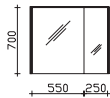

Überbau 840 mm

Spiegelschrank

inkl. LED-Lichtkranz, 12V LED, LM LED, 7,68W
2 Drehtüren, einfach verspiegelt, 4 Glaseinlegeböden
Schalter/Steckdose
Anschlag von links: R L
Abb. zeigt links

Höhe	Breite	Tiefe	Bestell-Text	Anschlag	KorpUSAusführung	PG 1	PG 2	PG 3
709	840	176	6010-SPS 02	L/R	Comfort N	-	-	

LED-Zusatzbeleuchtung

zur Waschplatzbeleuchtung, 12V LED, LM LED, 3,2W
optional einsetzbar zu:
6010-SPS 02

Nicht separat bestellbar!

Höhe	Breite	Tiefe	Bestell-Text	Anschlag	KorpUSAusführung	PG 1	PG 2	PG 3
	650		EB-L-WP 02			-