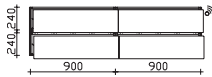

Höhe	Breite	Tiefe	Bestell-Text	Anschlag	Korpusausführung	PG 1	PG 2	PG 3
512	1820	493	6010-WTUSLB 09		Comfort N	-	-