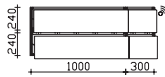

Höhe	Breite	Tiefe	Bestell-Text	Anschlag	KorpUSAusführung	PG 1	PG 2	PG 3
512	1320	493	6010-WTUSLB 06		Comfort N	-	-