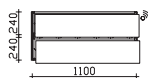

Höhe	Breite	Tiefe	Bestell-Text	Anschlag	KorpUSAusführung	PG 1	PG 2	PG 3
512	1120	493	6010-WTUSLB 12		Comfort N	-	-