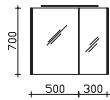

Spiegelschrank

inkl. LED-Aufsatzleuchte (B: 600 mm), 12V LED, LM LED, 8,7W, 325LM, 6400K
und, LED-Beleuchtung seitlich, 12V LED, LM LED, 6,8W, 627LM, 6400K
2 Drehtüren, doppelt verspiegelt, 4 Glaseinlegeböden
Schalter/Steckdose
Anschlag von links: L R
Abb. zeigt links
Sensorschalter (ZCS005E) optional bestellbar zur Steuerung von LEDplus
(Farbtemperaturwechsel bei Spiegelschränken)

Ausführung: L/R wählbar - Bei Bestellung bitte angeben!

Höhe	Breite	Tiefe	Bestell-Text	Anschlag	KorpUSAusführung	PG 1	PG 2	PG 3
709	820	176	SEED02082	L/R	Comfort N	-	-	
			ZCS005E			-