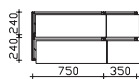

Waschtischunterschrank

4 Auszüge, Kosmetikeinsatz im oberen Auszug, 2-teilig

Höhe	Breite	Tiefe	Bestell-Text	Anschlag	KorpUSAusführung	PG 1	PG 2	PG 3
512	1120	493	6010-WTUSL 02		Comfort N	-	-	

Waschtischunterschrank

inkl. LED-Profil mit Bewegungssensor für Griff fugen, 12V LED, LM LED, 6,72W/2,88W
4 Auszüge, Kosmetikeinsatz im oberen Auszug, 2-teilig