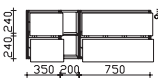

Höhe	Breite	Tiefe	Bestell-Text	Anschlag	Korpusauführung	PG 1	PG 2	PG 3
512	1320	493	6010-WTUSLB 05		Comfort N	-	-	

Alle Leuchten/elektrischen Komponenten dürfen nur in Kombination mit Produkten des Kataloges betrieben werden!