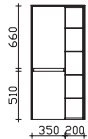

Midischrank
2 Drehtüren, 3 Glaseinlegeböden
inkl. Abdeckplatte und Stollen (10 mm) im Korpusdekor

Bitte Türanschlag links (L), rechts (R) angeben!

Höhe	Breite	Tiefe	Bestell-Text	Anschlag	KorpUSAusführung	PG 1	PG 2	PG 3
1210	370	330	6010-MS 01	L/R	Comfort N	-	-