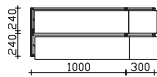

Waschtischunterschrank

4 Auszüge, Kosmetikeinsatz im oberen Auszug, 2-teilig

Höhe	Breite	Tiefe	Bestell-Text	Anschlag	KorpUSAusführung	PG 1	PG 2	PG 3
512	1320	493	6010-WTUSL 06		Comfort N	-	-	

Waschtischunterschrank

inkl. LED-Profil mit Bewegungssensor für Griff fugen, 12V LED, LM LED, 9,12W/2,4W
4 Auszüge, Kosmetikeinsatz im oberen Auszug, 2-teilig