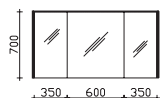

Spiegelschrank

inkl. LED-Lichtkranz, 12V LED, LM LED, 12,48W
3 Drehtüren, einfach verspiegelt, 6 Glaseinlegeböden
Schalter/Steckdose
Anschlag von links: R L L

Höhe	Breite	Tiefe	Bestell-Text	Anschlag	KorpUSAusführung	PG 1	PG 2	PG 3
709	1340	176	6010-SPS 05		Comfort N	-	-	

LED-Zusatzbeleuchtung

zur Waschtischbeleuchtung, 12V LED, LM LED, 3,2W
optional einsetzbar zu:
6010-SPS 05

Nicht separat bestellbar!

Höhe	Breite	Tiefe	Bestell-Text	Anschlag	KorpUSAusführung	PG 1	PG 2	PG 3
	650		EB-L-WP 02			-