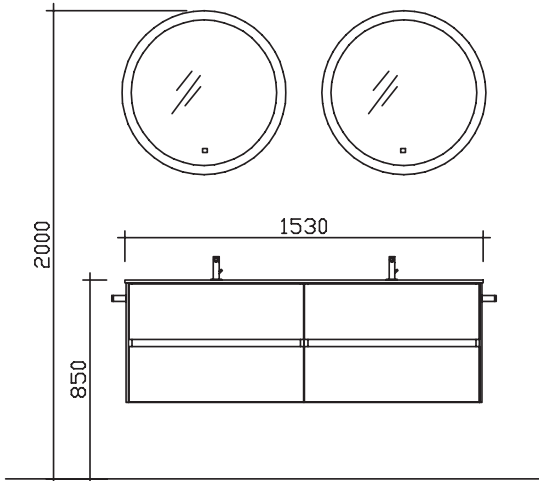

05252/848-0

05252/848-158

Block:

Maß in mm:

1530

Energieeffizienzangaben siehe Typenplan

Front: Halifax Eiche quer NB (PG 2)
Korpusfarbe: Halifax Eiche quer NB
Akzentfarbe: /
Korpusausführung: Comfort N
Schubkasten: Metallzarge mit Softeinzug
WT-Plattenfarbe: /
Stollenfarbe: Halifax Eiche quer NB
Griff/Knopf: grifflos
Montage: wandhängend
Archiv-Nr.: 1-6010-F12-1