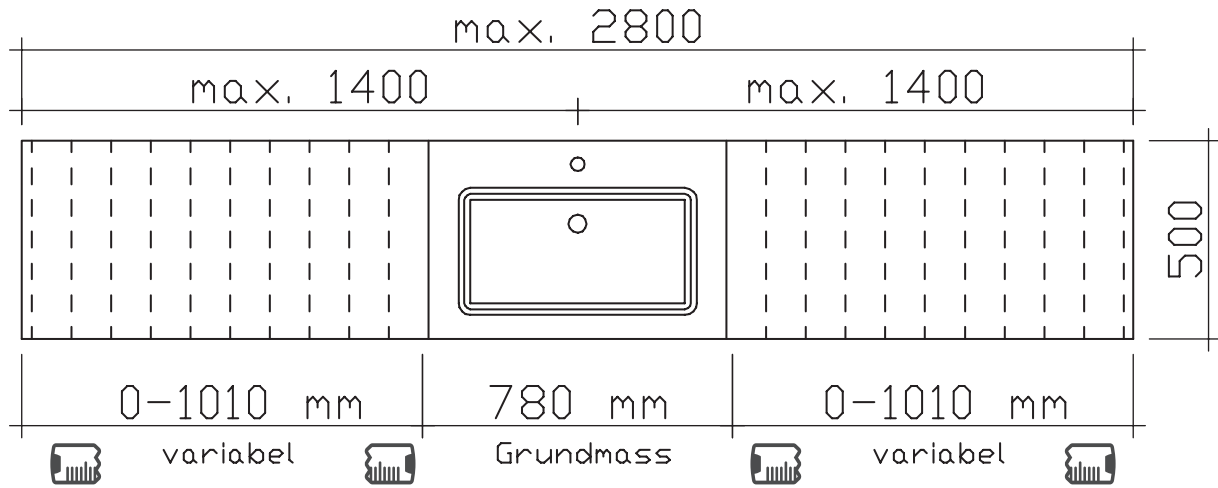

Mineralmarmor-Waschtisch MMWTV 54, variabel in der Breite

Variabel in der Breite von 780 bis 2800 mm, mit einem integrierten Becken, Waschtischstärke 20 mm, Tiefe 500 mm, inkl. integriertem Überlauf
Bestellbeispiel: MMWTV 54-_____

Mineralmarmor-Waschtisch

variable Breite, inkl. Armaturbohrung und integriertem Überlauf, Maximallänge 2800 mm
Weiß (w)

Bestellbeispiel: MMWTV 54-Gesamtbreite, bei Bestellung Skizze mit Maßangaben erforderlich!

Bitte einen Waschtischüberstand von 5 mm je Seite einplanen (außer bei Nischenlösungen)

Höhe	Breite	Tiefe	Bestell-Text	Anschlag	Korpusausführung	PG 1	PG 2	PG 3
20	780	500	MMWTV 54-_____		Grundwert	-	-	
20	780-2800	500			Aufpreis je angefangene 100 mm	-	-