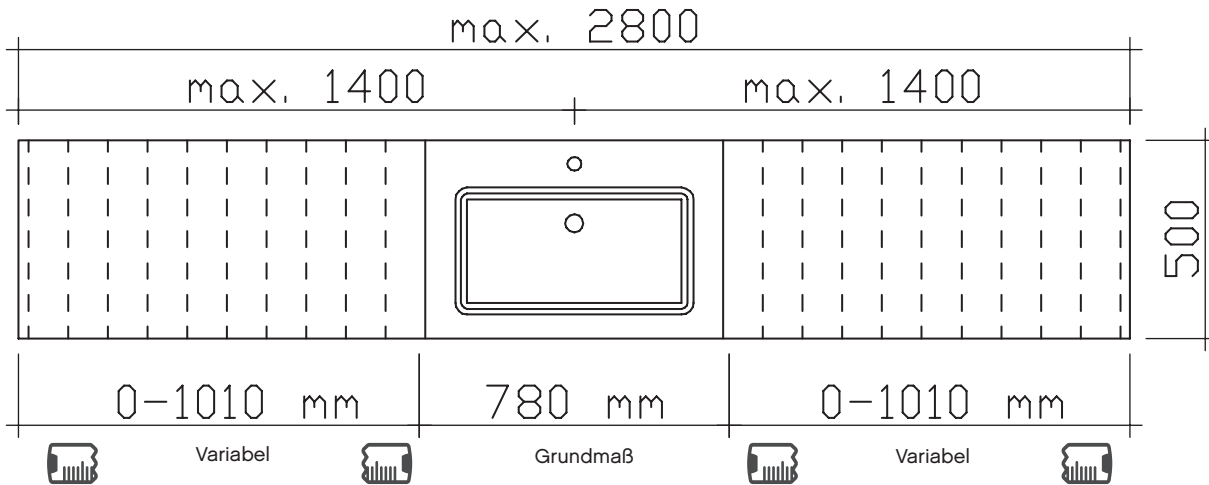

Bestellformular MMWTV 54

Hier bitte Ihre Wunschabmessungen einzeichnen und per Fax an die Pelipal GmbH: 0 52 52/848-399 senden

Bitte alle Maße angeben!

Gesamtbreite:

Beckenmittelpunkt:

PERSÖNLICHE ANGABEN

Firma*   Ansprechpartner

Anschrift*

Telefon*   Fax   Email

Kd.-Nr.*

Bemerkungen

Datum   Unterschrift