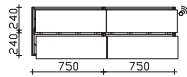

Höhe	Breite	Tiefe	Bestell-Text	Anschlag	KorpUSAusführung	PG 1	PG 2	PG 3
512	1520	493	6010-WTUSLB 08		Comfort N	-	-