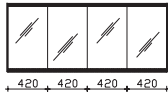

Überbau 1820 mm

Spiegelschrank

inkl. LED-Beleuchtung in den Türen, 12V LED, LM LED, 33W
4 Drehtüren, doppelt verspiegelt, 4 Glaseinlegeböden
Schalter/Steckdose
Anschlag von links: L R L R

Aufsatzleuchten optional bestellbar!

Höhe	Breite	Tiefe	Bestell-Text	Anschlag	Korpusausführung	EEK	PG 1	PG 2	PG 3
730	1703	165	SDED00217		Comfort E	A++-A (1)	-		

LED-Zusatzbeleuchtung

zur Waschtischbeleuchtung
12V LED, LM LED, 3,2W
optional einsetzbar zu:
SDED00217

Immer nur 2 Stück bestellbar! Nicht separat bestellbar!

Höhe	Breite	Tiefe	Bestell-Text	Anschlag	Korpusausführung	EEK	PG 1	PG 2	PG 3
	650		ZWP00165E			A+ (1)	-