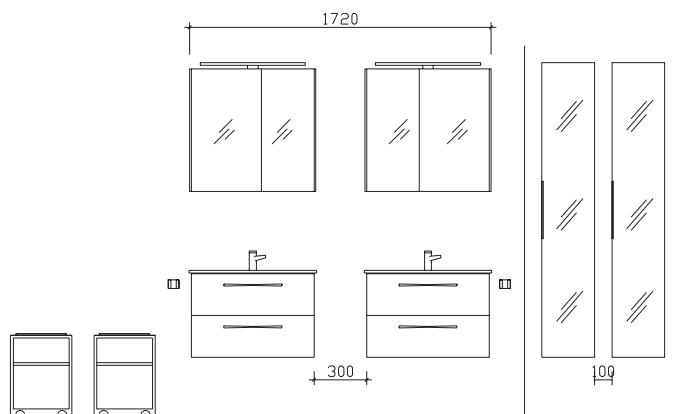

Kunde:

Lieferant:

PELIPAL GmbH
Hans-Wilhelm-Peters-Straße 2
33189 Schlangen

Datum:

Laufzeit: 30 Arbeitstage
Lieferzeit: 05252/848-0
Tel.: 05252/848-0
Fax: 05252/848-158
Mindestbestellwert:
Frachtkosten:
Incoterm:

Block:

Maß in mm:

350/350/730/730/300/300

Energieeffizienzangaben siehe Typenplan

Front: Sanremo Eiche Terra quer Nachbildung
Korpusfarbe: Sanremo Eiche Terra quer Nachbildung
Akzentfarbe: /
Korpusausführung: Comfort E
Schubkasten: Metallzarge mit Softeinzug
WT-Plattenfarbe: /
Stollenfarbe: /
Griff/Knopf: U1
Montage: wandhängend
Archiv-Nr.: 1-7025-F13-1-RET3

Pos.	Stk.	Artikel-Nr. / Anschlag	Beschreibung	Comfort E Punkte
1	2	MMWTR 68-730	Mineralmarmor-Waschtisch Weiß Glanz	0
2	2	7025-WTUSL 11	Waschtischunterschrank 2 Auszüge, inkl. Kosmetikeinsatz	0
3	2	S10-SPS 08-I	L/R: Spiegelschrank mit Farbtemperaturw. LEDplus,Leuchte Typ I	0
			Kombinationspreis:	0
4	2	EM-HS 30-06-17	L/R: Hochschrank 1 Drehtür einfach verspiegelt	0
5	2	EM-RH 01-W	Rollhocker mit Ablage und Sitzkissen	0
6	2	HHWE 2-325	Handtuchhalter eckig, zur Wandmontage	0
7	2	EHM-25-C	Einhebelmischer Chrom Glanz	0
			Gesamtwert Zusatzartikel:	0
			Gesamtwert inkl. Zusatzartikel:	0

Änderungen und Irrtümer vorbehalten!