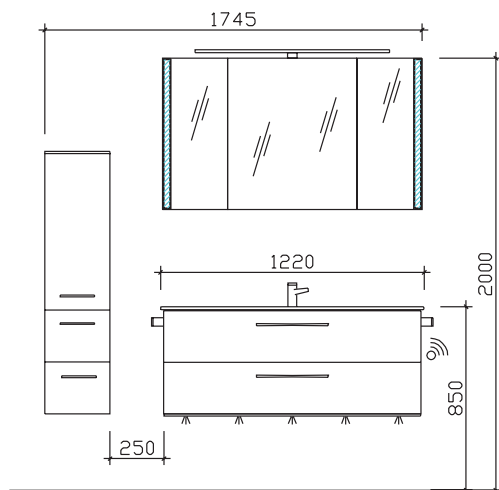

05252/848-0

05252/848-158

Block:

Maß in mm:
300/1210

Energieeffizienzangaben siehe Typenplan

- Front: Eiche Weiß quer Nachbildung
- Korpusfarbe: Eiche Weiß quer Nachbildung
- Akzentfarbe: /
- Korpusausführung: Comfort E
- Schubkasten: Metallzarge mit Softeinzug
- WT-Plattenfarbe: /
- Stollenfarbe: /
- Griff/Knopf: V1
- Montage: wandhängend
- Archiv-Nr.: 1-7025-F31-1