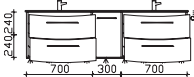

Höhe	Breite	Tiefe	Bestell-Text	Anschlag	Korpuserausführung	EEK	PG 1	PG 2	PG 3
491	1700	500	7025-WTUSL 18	L/R	Comfort E	A+ (1)	-