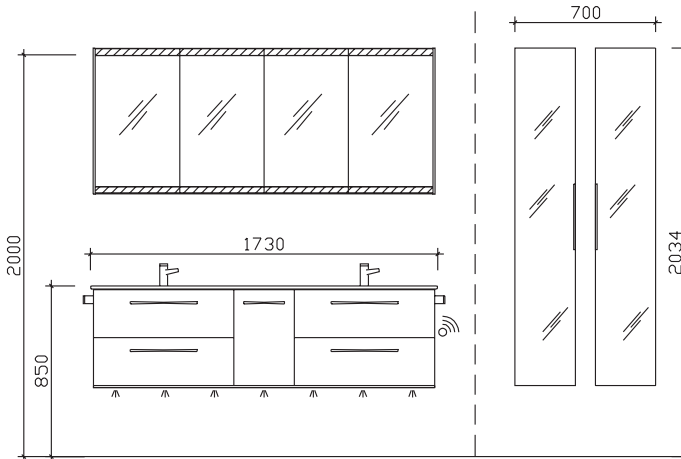

Laufzeit:
Lieferzeit: 30 Arbeitstage
Tel.: 05252/848-0
Fax: 05252/848-158
Mindestbestellwert:
Frachtkosten:
Incoterm:

Block:

Maß in mm:

1730/300/300

Energieeffizienzangaben siehe Typenplan

Front: Sanremo Eiche Terra quer Nachbildung
 Korpusfarbe: Sanremo Eiche Terra quer Nachbildung
 Akzentfarbe: /
 Korpusausführung: Comfort E
 Schubkasten: Metallzarge mit Softeinzug
 WT-Plattenfarbe: /
 Stollenfarbe: /
 Griff/Knopf: U1
 Montage: wandhängend
 Archiv-Nr.: 1-7025-F32-1