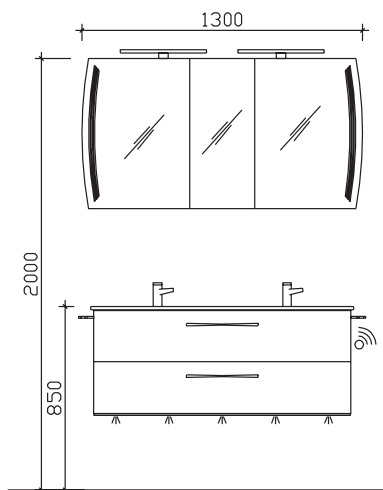

Laufzeit: 30 Arbeitstage
Tel.: 05252/848-0
Fax: 05252/848-158
Mindestbestellwert:
Frachtkosten:
Incoterm:

Block:

Maß in mm:

1300

Energieeffizienzangaben siehe Typenplan

Front: Maroni quer
 Korpusfarbe: Maroni quer
 Akzentfarbe: /
 Korpusausführung: Comfort E
 Schubkasten: Metallzarge mit Softeinzug
 WT-Plattenfarbe: /
 Stollenfarbe: /
 Griff/Knopf: V1
 Montage: wandhängend
 Archiv-Nr.: 1-7025-F30-1