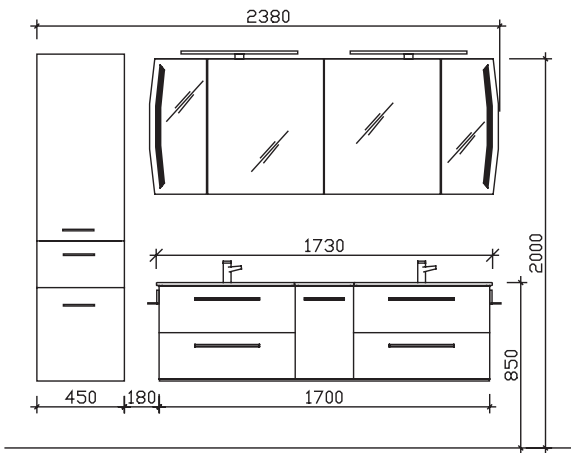

Kunde:

Lieferant:

PELIPAL GmbH
Hans-Wilhelm-Peters-Straße 2
33189 Schlangen

Datum:

Laufzeit:
Lieferzeit: 30 Arbeitstage
Tel.: 05252/848-0
Fax: 05252/848-158
Mindestbestellwert:
Frachtkosten:
Incoterm:

Block:

Maß in mm:

1730/450

Energieeffizienzangaben siehe Typenplan

Front: Weiß Hochglanz
Korpusfarbe: Weiß Glanz
Akzentfarbe: /
Korpusausführung: Comfort E
Schubkasten: Metallzarge mit Softeinzug
WT-Plattenfarbe: /
Stollenfarbe: /
Griff/Knopf: V1
Montage: wandhängend
Archiv-Nr.: 1-7025-F14-1

Pos.	Stk.	Artikel-Nr. / Anschlag	Beschreibung	Comfort E Punkte
1	1	MMDWTR 68-1730	Mineralmarmor-Doppelwaschtisch Weiß Glanz	0
2	1	7025-WTUSL 18	L/R Waschtischunterschrank 4 Auszüge, 1 Tür inkl. LED-Bel. am Unterb.	0
3	1	7025-SPS 12	Spiegelschrank 4-türig inkl. LED-Effektlicht i.d.Türen	0
Kombinationspreis:				0
4	2	EB-L-WP 01	LED-Zusatzbeleuchtung für Waschplatz	0
5	2	EB-LS-AM-600F	Aufsatzleuchte LED für Spiegel	0
6	1	HCL014533	L/R: Hochschrank 2 Drehtüren, 1 Auszug	0
7	1	EB-ISP2-6053	2 Innenspiegel für mittlere Spiegeltüren	0
8	2	HHK5-70	Handtuchhaken klappbar Chrom Glanz	0
9	2	EHM-25-C	Einhebelmischer Chrom Glanz	0
Gesamtwert Zusatzartikel:				0
Gesamtwert inkl. Zusatzartikel:				0

Änderungen und Irrtümer vorbehalten!