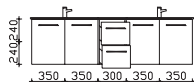

Waschtischunterschrank

4 Drehtüren, 2 Auszüge mit Kosmetikeinsatz

Höhe	Breite	Tiefe	Bestell-Text	Anschlag	Korpuserausführung	EEK	PG 1	PG 2	PG 3
482	1700	500	7025-WTUSL 19		Comfort E		-		

Waschtischunterschrank

inkl. LED-Beleuchtung am Unterboden, 12V LED, LM LED, 7W, inkl. Bewegungssensor, für LED-Effektlicht
4 Drehtüren, 2 Auszüge mit Kosmetikeinsatz