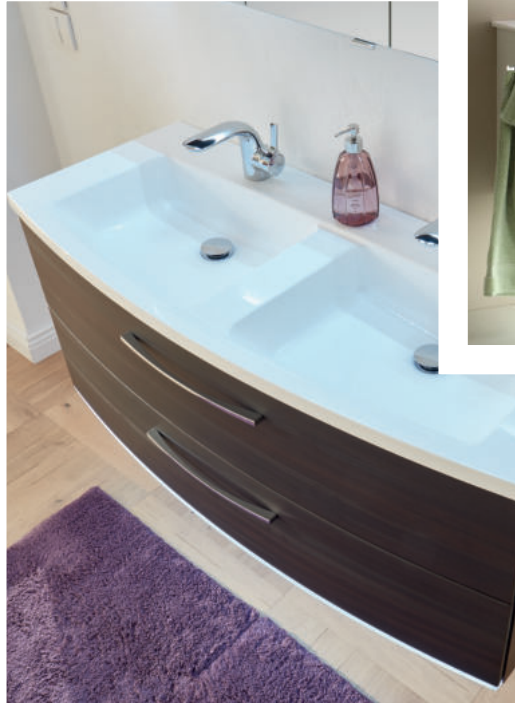

Produktfotos