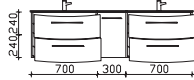

Waschtischunterschrank

4 Auszüge, mit Kosmetikeinsatz, 2-teilig, in den oberen Auszügen, 1 Drehtür

Höhe	Breite	Tiefe	Bestell-Text	Anschlag	Korpuserausführung	EEK	PG 1	PG 2	PG 3
482	1700	500	7025-WTUSL 17	L/R	Comfort E		-		

Waschtischunterschrank

inkl. LED-Beleuchtung am Unterboden, 12V LED, LM LED, 7W, inkl. Bewegungssensor, für LED-Effektlicht
4 Auszüge, mit Kosmetikeinsatz, 2-teilig, in den oberen Auszügen, 1 Drehtür