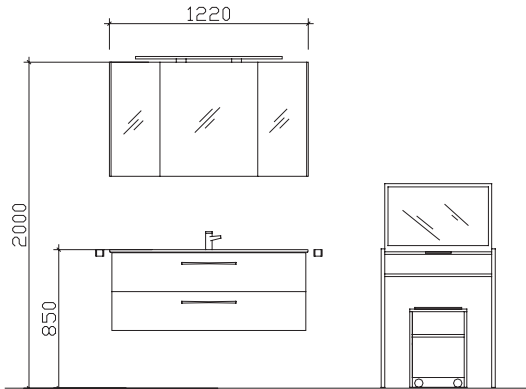

05252/848-158

Block:

Maß in mm:

700/350/1220

Energieeffizienzangaben siehe Typenplan

Front: Graphit Struktur quer Nachbildung
 Korpusfarbe: Graphit Struktur quer Nachbildung
 Akzentfarbe: /
 Korpusausführung: Comfort E
 Schubkasten: Metallzarge mit Softeinzug
 WT-Plattenfarbe: /
 Stollenfarbe: /
 Griff/Knopf: U1
 Montage: wandhängend
 Archiv-Nr.: 1-7025-F5-1-RET3