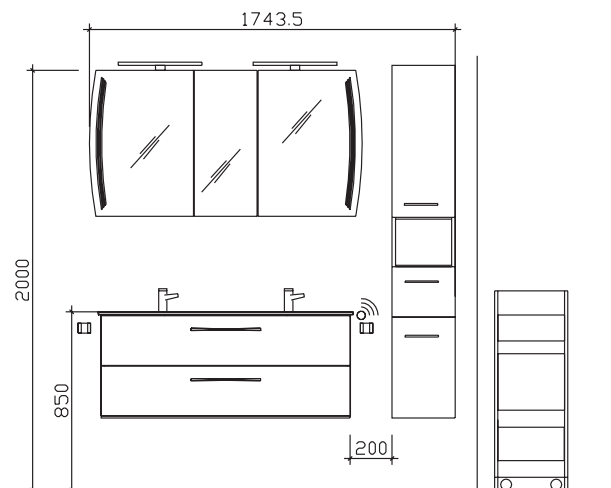

Kunde:

Lieferant:

Datum:

PELIPAL GmbH
Hans-Wilhelm-Peters-Straße 2
33189 Schlangen

Laufzeit:
Lieferzeit: 30 Arbeitstage
Tel.: 05252/848-0
Fax: 05252/848-158
Mindestbestellwert:
Frachtkosten:
Incoterm:

Block:

Maß in mm:

1300/300/350

Energieeffizienzangaben siehe Typenplan

Front: Stahlgrau Metallic
Korpusfarbe: Stahlgrau
Akzentfarbe: /
Korpusausführung: Comfort E
Schubkasten: Metallzarge mit Softeinzug
WT-Plattenfarbe: /
Stollenfarbe: /
Griff/Knopf: V1
Montage: wandhängend
Archiv-Nr.: 1-7025-F8-1-RET3

Pos.	Stk.	Artikel-Nr. / Anschlag	Beschreibung	Comfort E Punkte
1	1	MMDWTR 68-1220	Mineralmarmor-Doppelwaschtisch Weiß Glanz	0
2	1	7025-WTUSL 16	Waschtischunterschrank 2 Auszüge inkl. LED-Bel. am Unterboden	0
3	1	7025-SPS 11	Spiegelschrank 3-türig inkl. LED-Effektlicht i.d.Türen	0
Kombinationspreis:				0
4	2	EB-LS-AG-400F	Aufsatzleuchte LED Chrom Glanz	0
5	2	EB-L-WP 03	LED-Zusatzbeleuchtung für Waschplatz	0
6	1	HCN013033	L/R: Hochschrank 2 Drehtüren, 1 offenes Fach, 1 Auszug	0
7	1	EM-KW 01	Kosmetikwagen auf Rollen, 4 offene Ablagefächer	0
8	2	EHM-25-C	Einhebelmischer Chrom Glanz	0
9	2	HHWE 2-325	Handtuchhalter eckig, zur Wandmontage	0
Gesamtwert Zusatzartikel:				0
Gesamtwert inkl. Zusatzartikel:				0